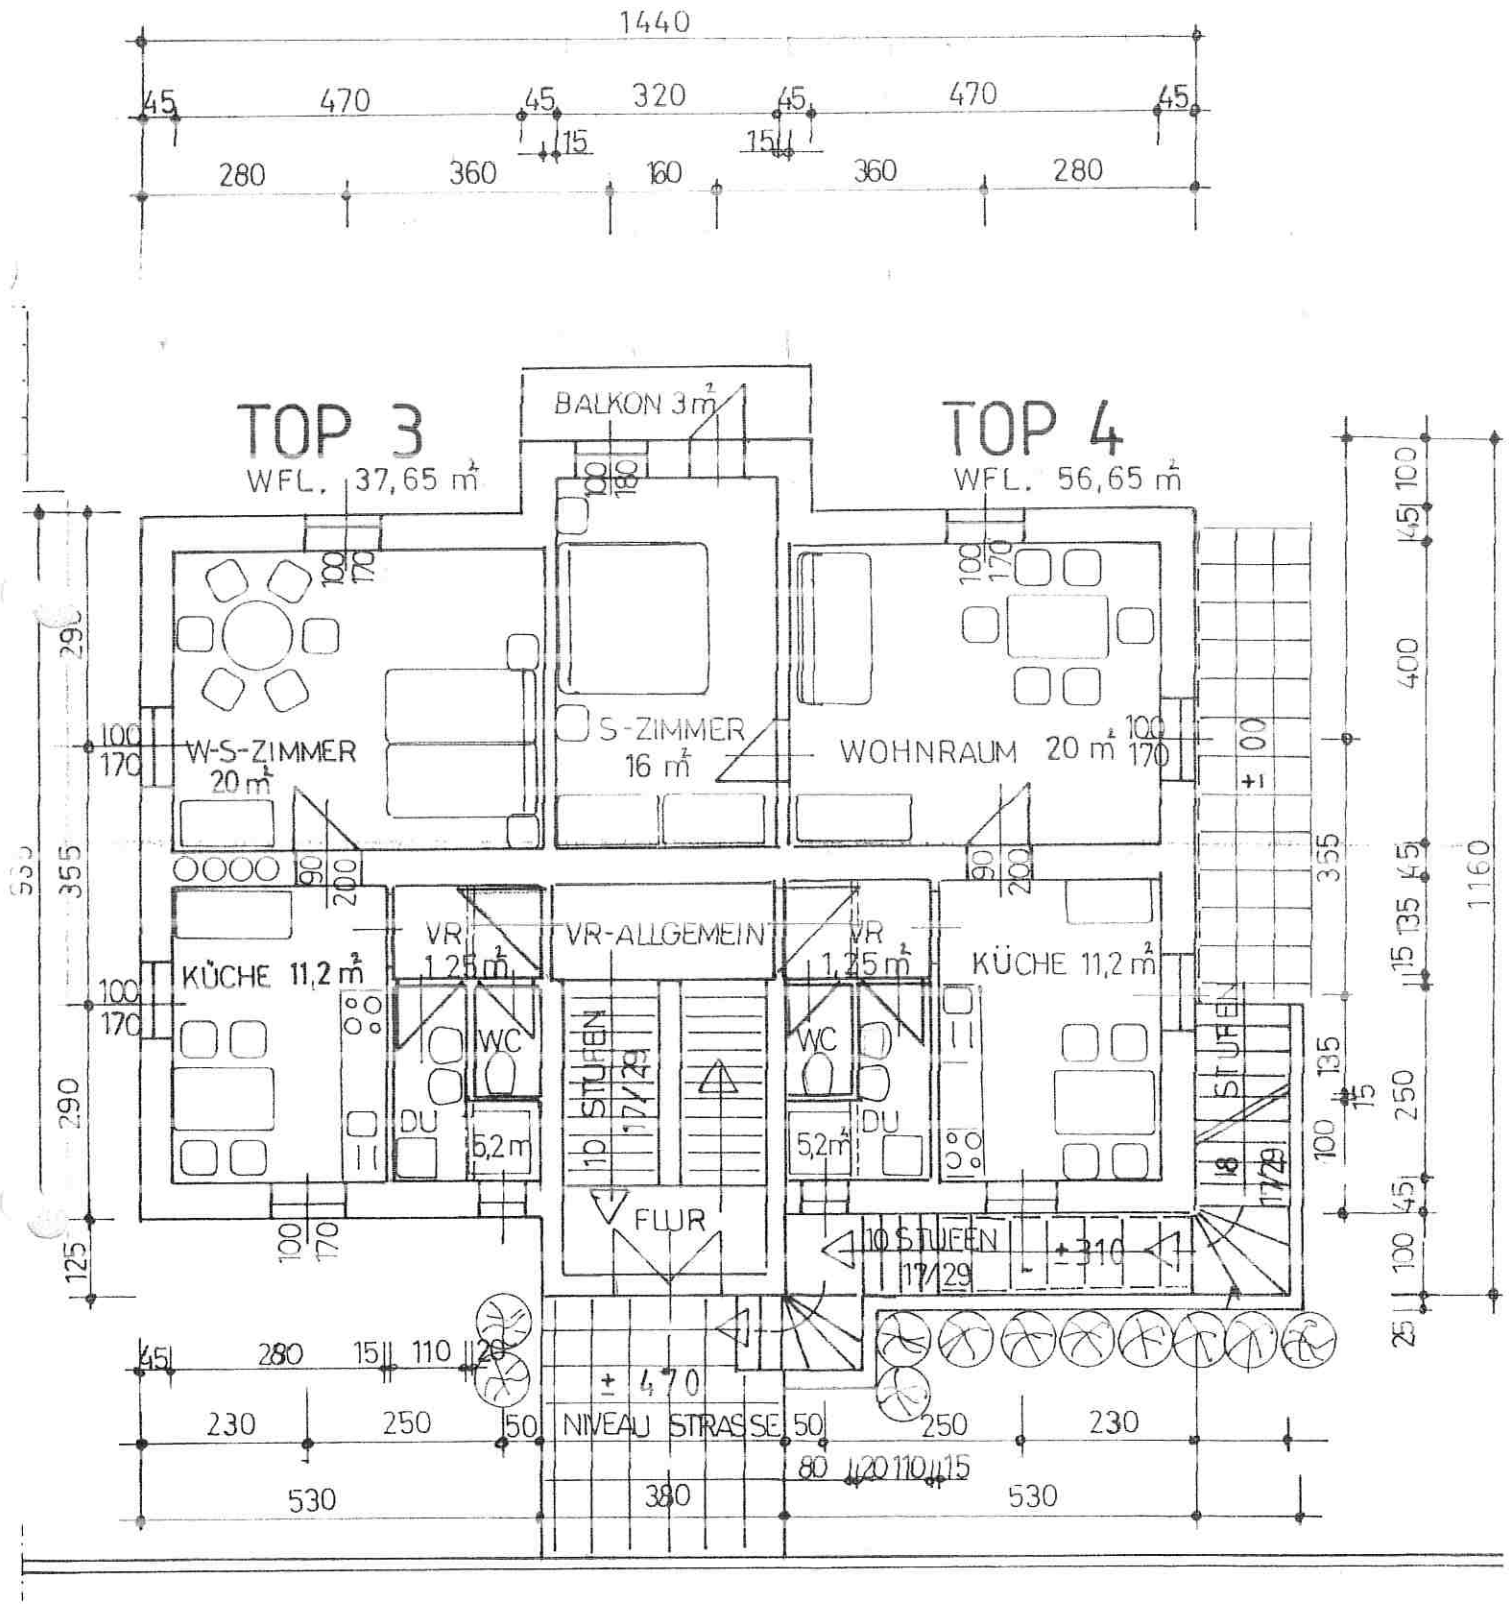

# DACHGESCHOSS

**TOP 7** WFL. 99,55 m<sup>2</sup>

# 1. OBERGESCHOSS

# PARTERRE

GEHSTEIG WARBADERSTRASSE +490