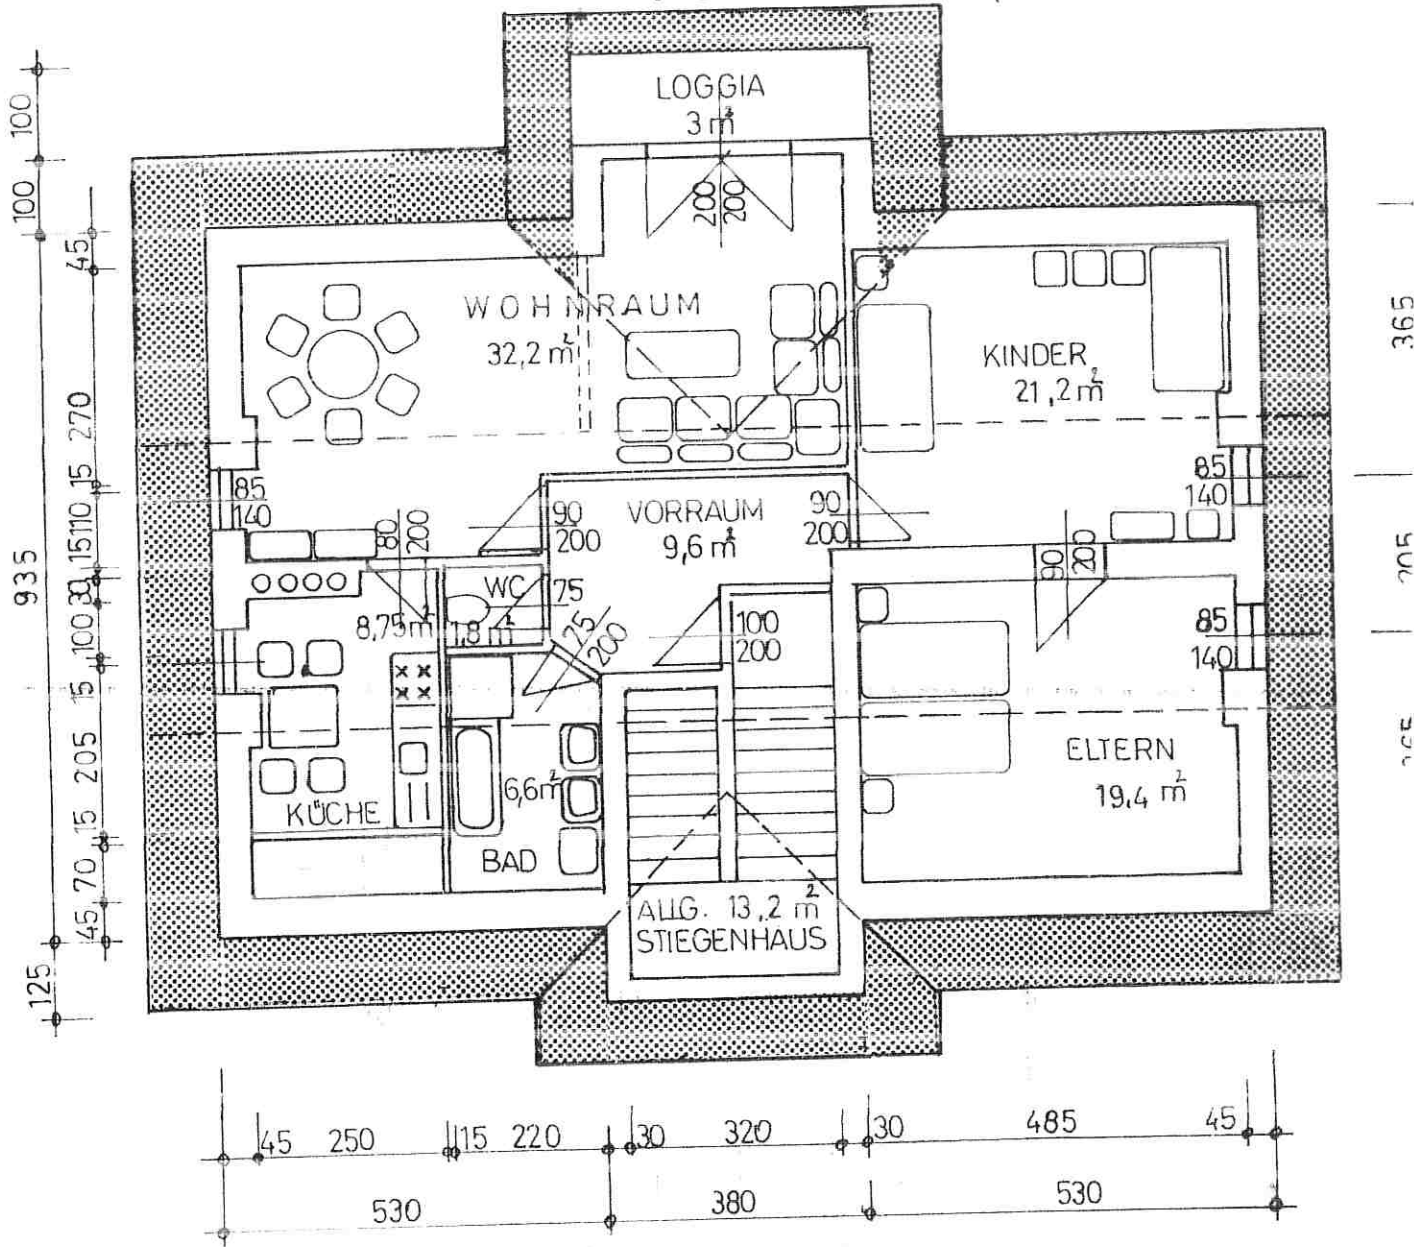

# DACHGESCHOSS

**TOP 7** WFL. 99,55 m<sup>2</sup>

# 1. OBERGESCHOSS

# PARTERRE

GEHSTEIG WARBADERSTRASSE +490