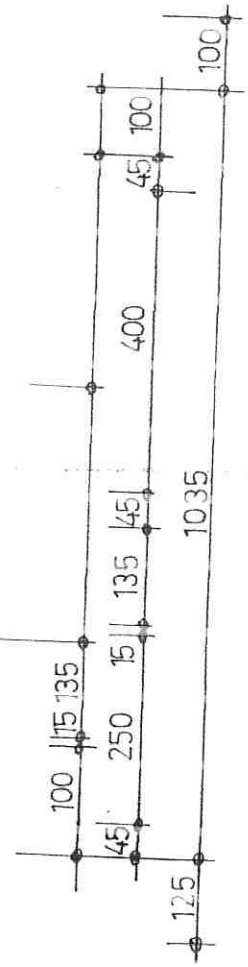

# DACHGESCHOSS

**TOP 7** WFL. 99,55 m<sup>2</sup>

# PARTERRE

GEHSTEIG WARBADERSTRASSE +490