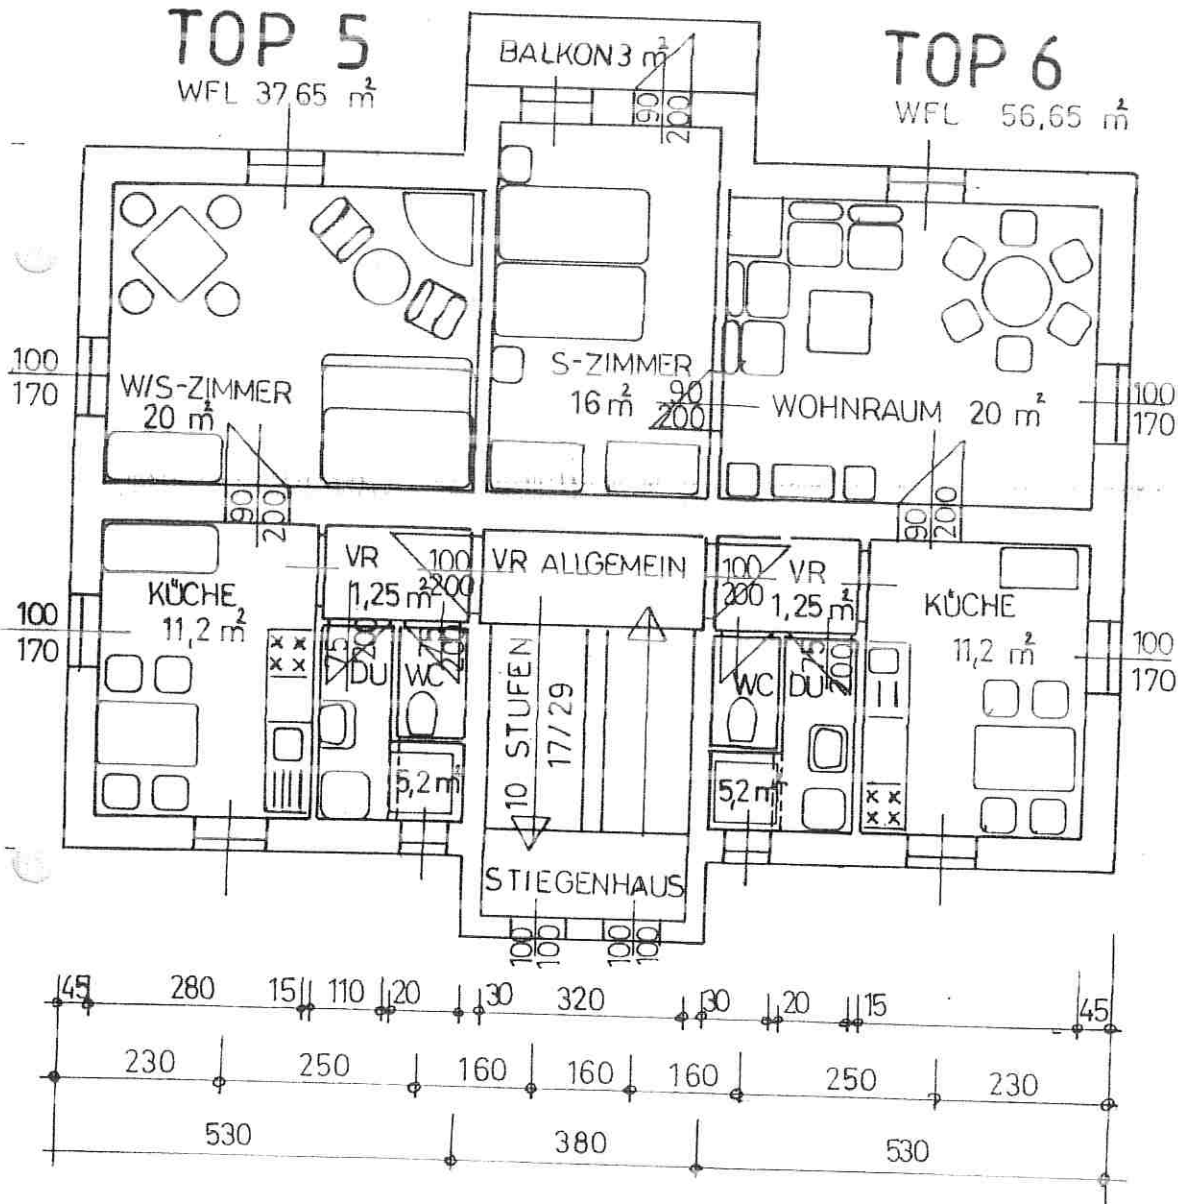

# DACHGESCHOSS

**TOP 7** WFL. 99,55 m<sup>2</sup>

# 1. OBERGESCHOSS

# PARTERRE

GEHSTEIG WARBADERSTRASSE +490