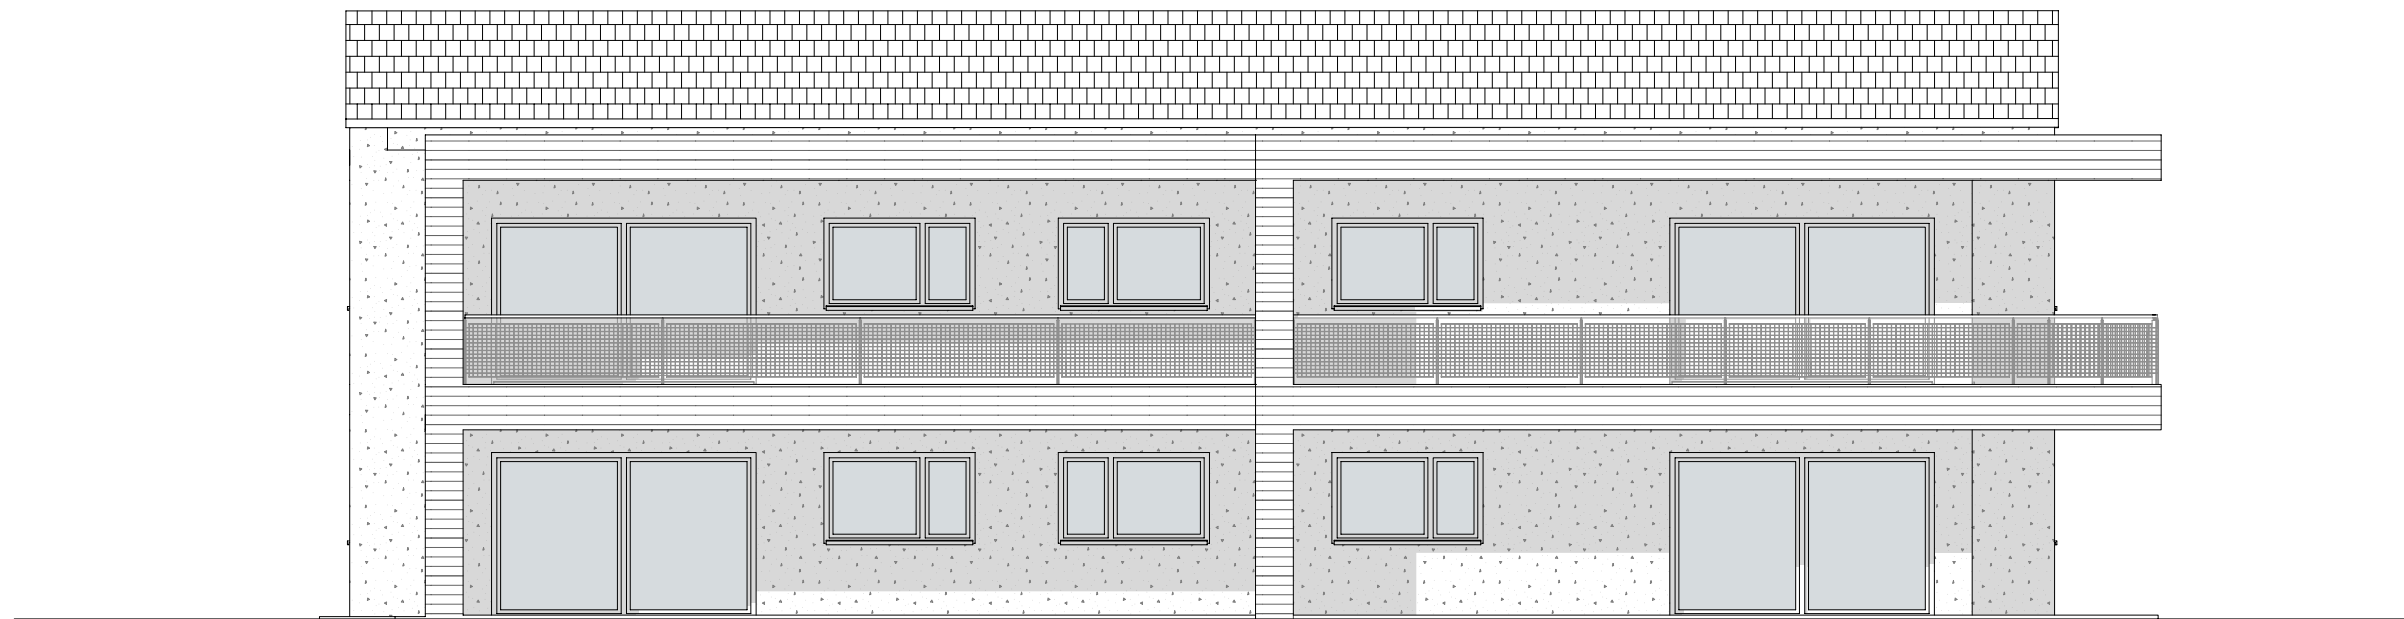

97

117

120

118/1

**ENTWURF**  
 Neubau 16 Wohnungen  
 in der KG: 66023 Mantrach Grdst. Nr.: 118/1

Wohnraum Kitzeckblick GmbH  
 Wippelsach 5  
 8441 Fresing

23.04.2022

50  
303  
12  
120  
365  
50

## ENTWURF

Neubau 16 Wohnungen

in der KG: 66023 Mantrach Grdst. Nr.: 118/1

Wohnraum Kitzeckblick GmbH  
Wippelsach 5  
8441 Fresing

West-Ansicht

Süd-Ansicht

Ost-Ansicht

## ENTWURF

Neubau 16 Wohnungen

in der KG: 66023 Mantrach Grdst. Nr.: 118/1

Wohnraum Kitzeckblick GmbH

Wippelsach 5  
8441 Fresing