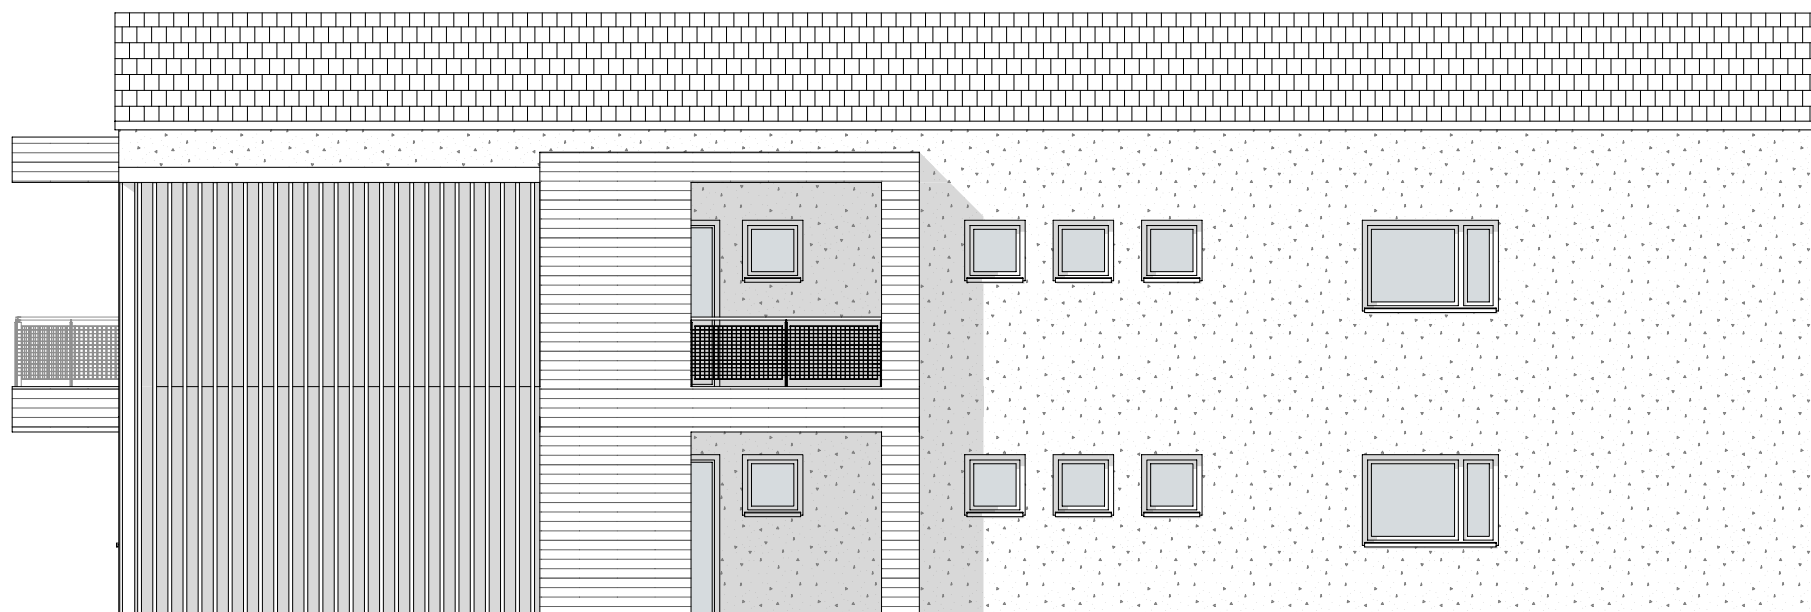

## ENTWURF

Neubau 16 Wohnungen

in der KG: 66023 Mantrach Grdst. Nr.: 118/1

Wohnraum Kitzeckblick GmbH  
Wippelsach 5  
8441 Fresing

West-Ansicht

Süd-Ansicht

Ost-Ansicht

## ENTWURF

Neubau 16 Wohnungen

in der KG: 66023 Mantrach Grdst. Nr.: 118/1

Wohnraum Kitzeckblick GmbH

Wippelsach 5  
8441 Fresing