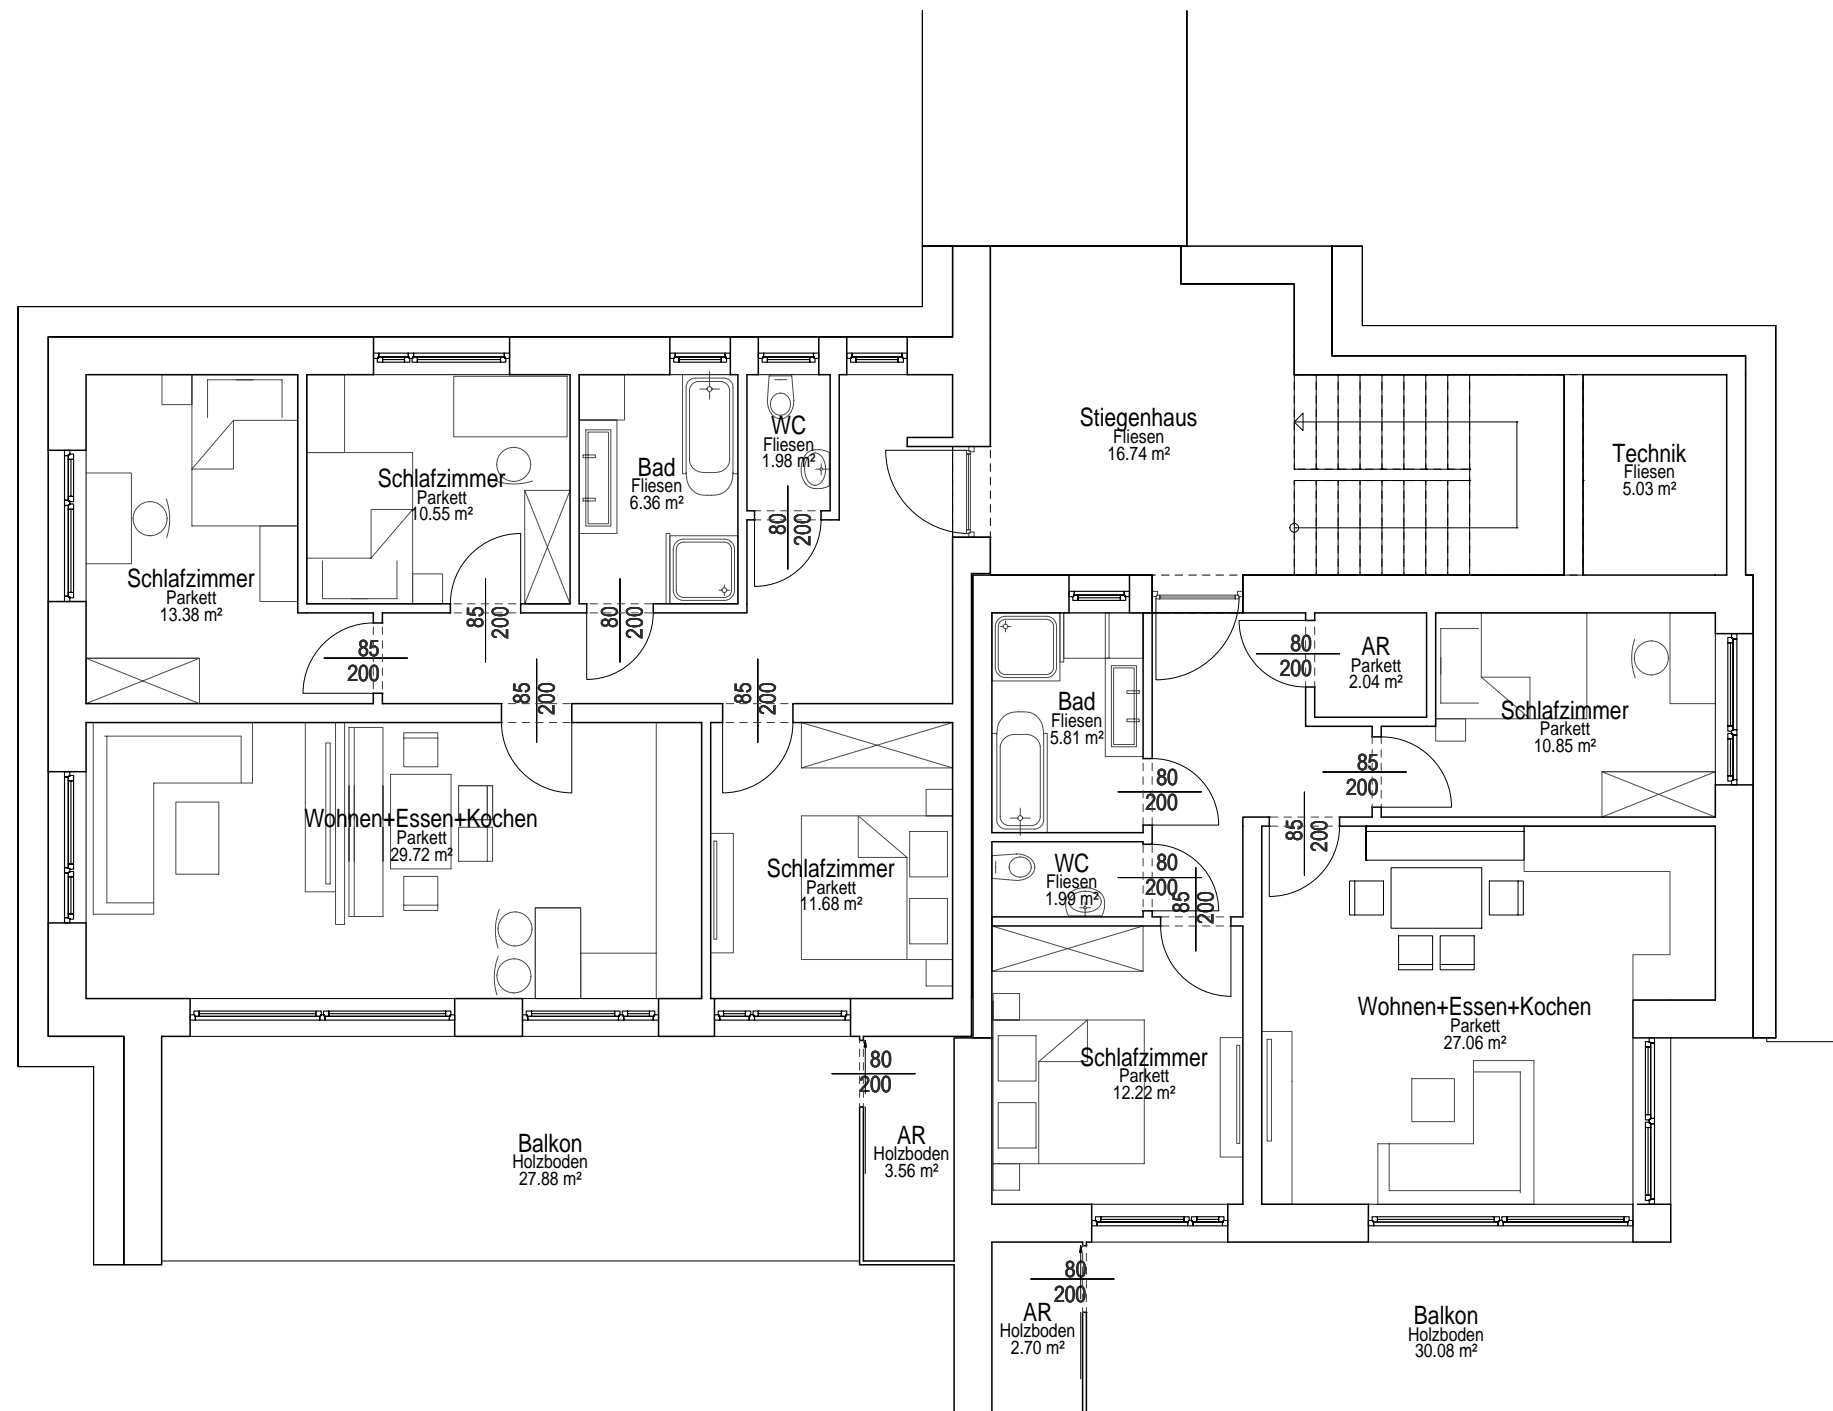

97

117

120

118/1

**ENTWURF**  
 Neubau 16 Wohnungen  
 in der KG: 66023 Mantrach Grdst. Nr.: 118/1

Wohnraum Kitzeckblick GmbH  
 Wippelsach 5  
 8441 Fresing

23.04.2022

50  
303  
12  
120  
365  
50

## ENTWURF

Neubau 16 Wohnungen

in der KG: 66023 Mantrach Grdst. Nr.: 118/1

Wohnraum Kitzeckblick GmbH  
Wippelsach 5  
8441 Fresing

West-Ansicht

Süd-Ansicht

Ost-Ansicht

## ENTWURF

Neubau 16 Wohnungen

in der KG: 66023 Mantrach Grdst. Nr.: 118/1

Wohnraum Kitzeckblick GmbH

Wippelsach 5  
8441 Fresing