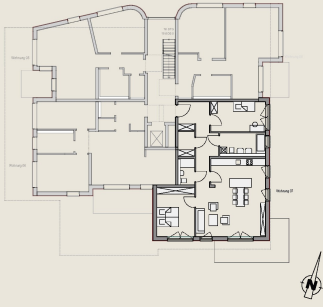

## Wohnung 07 OG

Wohnen	30,01 m <sup>2</sup>
Schlafen	15,85 m <sup>2</sup>
Kind	14,09 m <sup>2</sup>
Essen / Kochen	11,82 m <sup>2</sup>
Flur	8,63 m <sup>2</sup>
Bad	8,52 m <sup>2</sup>
Diele	6,79 m <sup>2</sup>
Abst.	3,30 m <sup>2</sup>
Gäste WC	3,00 m <sup>2</sup>
Balkon zu 50%	8,56 m <sup>2</sup>
<b>Wohnfläche:</b>	<b>110,57 m<sup>2</sup></b>