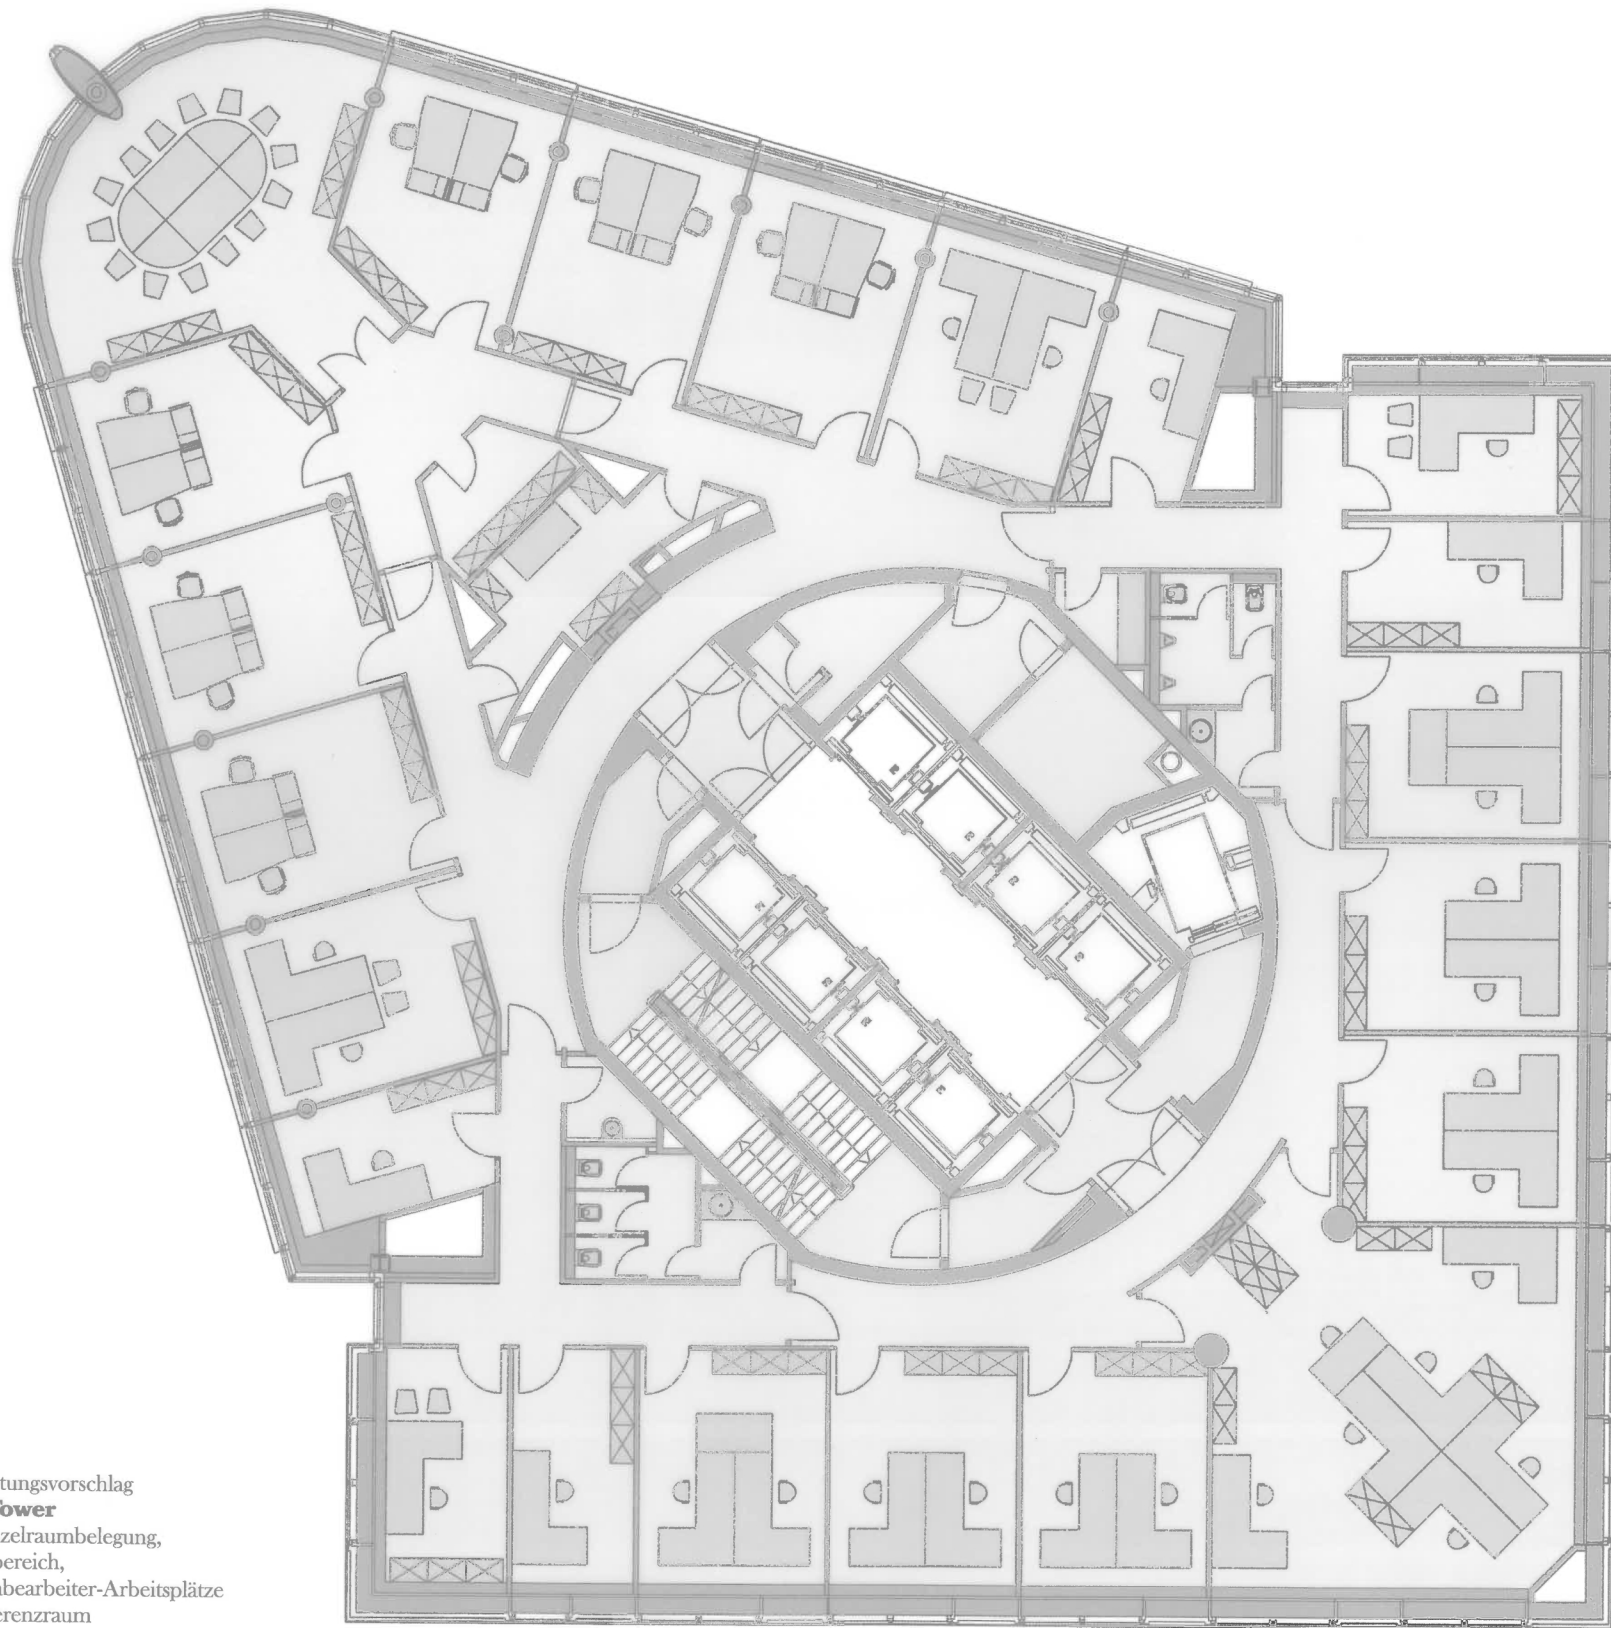

Vorschlag für Raumaufteilung und Möblierung

Einrichtungsvorschlag
City Tower
mit Einzelraumbelugung,
1 Mietbereich,
41 Sachbearbeiter-Arbeitsplätze
1 Konferenzraum