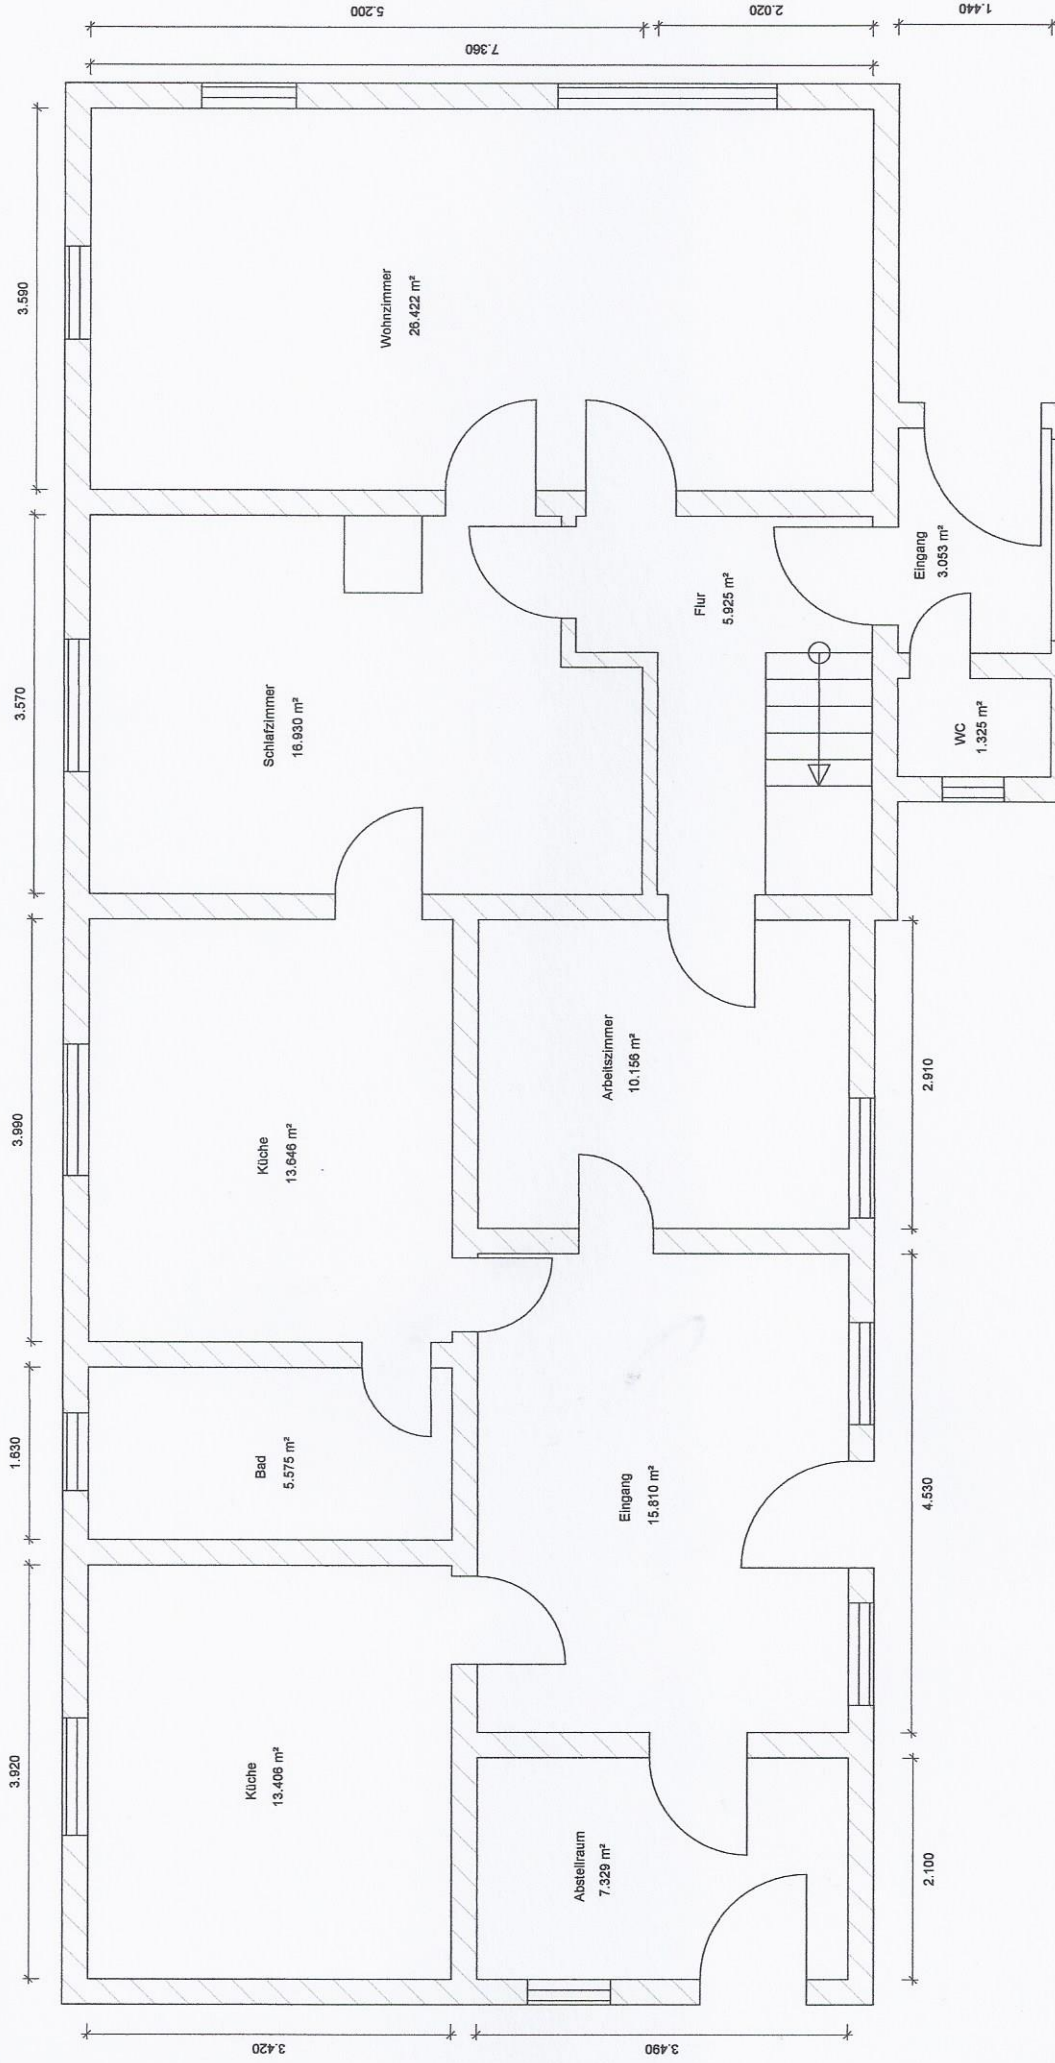

Grundriss Erdgeschoss

Wohnfläche Erdgeschoss	
Küche	13.408 m ²
Abstellraum	7.329 m ²
Bad	5.575 m ²
Küche	13.646 m ²
Arbeitszimmer	10.156 m ²
Schlafzimmer	16.930 m ²
Flur	5.925 m ²
WC	1.325 m ²
Eingang	3.053 m ²
Wohnfläche EG gesamt	119.577 m ²

Zimmermeister & Gebäudeenergieberater:
Marcus Fröhlich
 Auf dem Haderland 2
 99894 Friedrichroda / OT Ernstroda
 Tel.: 0176 / 19851409
 zimmerlei-froehlich@web.de

Grundriss Obergeschoss

Wohnfläche Obergeschoss
 Schlafzimmer 15.168 m²
 WC 2.070 m²
 Flur 5.549 m²
 Wohnzimmer 16.112 m²
 Schlafzimmer 13.034 m²
 Wohnfläche OG gesamt 51.983 m²

Wohnfläche gesamt 171.540 m²
 Bruttogrundfläche 215.849 m²
 Volumen 554.188 m³

Zimmermeister & Gebäudeenergieberater
Marcus Fröhlich
 Auf dem Haderland 2
 99894 Friedrichroda / OT Ernstroda
 Tel.: 0176 / 19851409
 zimmererl-froehlich@web.de