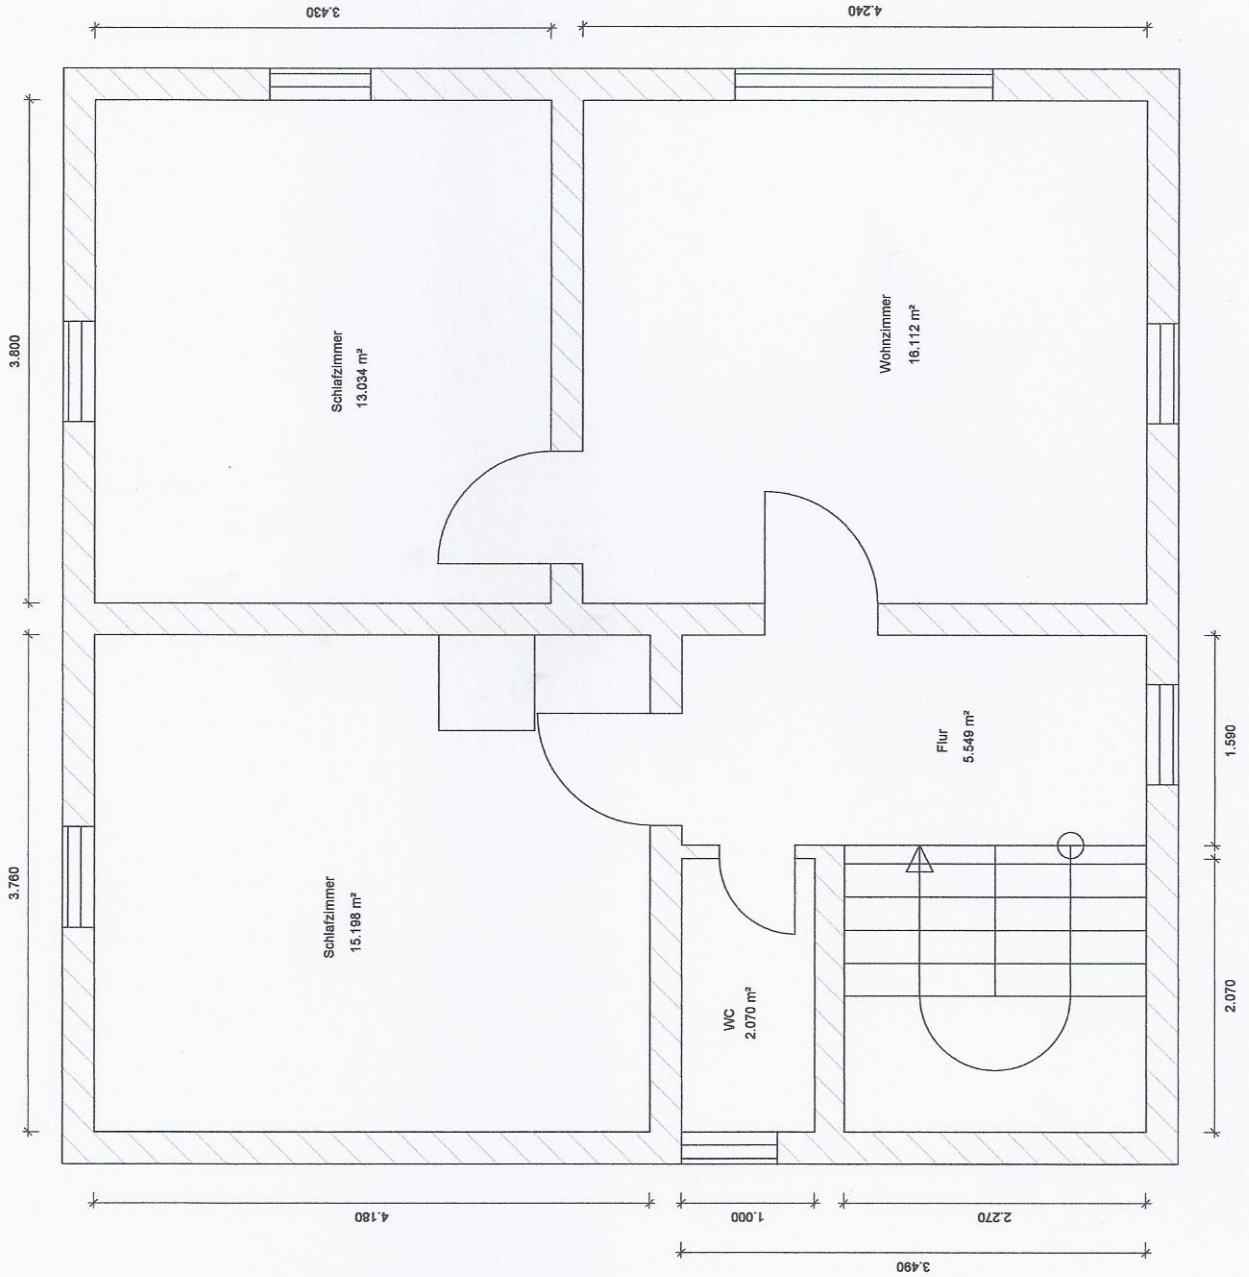

Grundriss Erdgeschoss

Wohnfläche Erdgeschoss	
Küche	13.408 m ²
Abstellraum	7.329 m ²
Bad	5.575 m ²
Küche	13.646 m ²
Arbeitszimmer	10.156 m ²
Schlafzimmer	16.930 m ²
Flur	5.925 m ²
WC	1.325 m ²
Eingang	3.053 m ²
Wohnfläche EG gesamt	119.577 m ²

Zimmermeister & Gebäudeenergieberater:
Marcus Fröhlich
 Auf dem Haderland 2
 99894 Friedrichroda / OT Ernstroda
 Tel.: 0176 / 19851409
 zimmerlei-froehlich@web.de

Grundriss Obergeschoss

Wohnfläche Obergeschoss
 Schlafzimmer 15.168 m²
 WC 2.070 m²
 Flur 5.549 m²
 Wohnzimmer 16.112 m²
 Schlafzimmer 13.034 m²
 Wohnfläche OG gesamt 51.983 m²

Wohnfläche gesamt 171.540 m²
 Bruttogrundfläche 215.849 m²
 Volumen 554.188 m³

Zimmermeister & Gebäudeenergieberater
Marcus Fröhlich
 Auf dem Haderland 2
 99894 Friedrichroda / OT Ernstroda
 Tel.: 0176 / 19851409
 zimmererl-froehlich@web.de