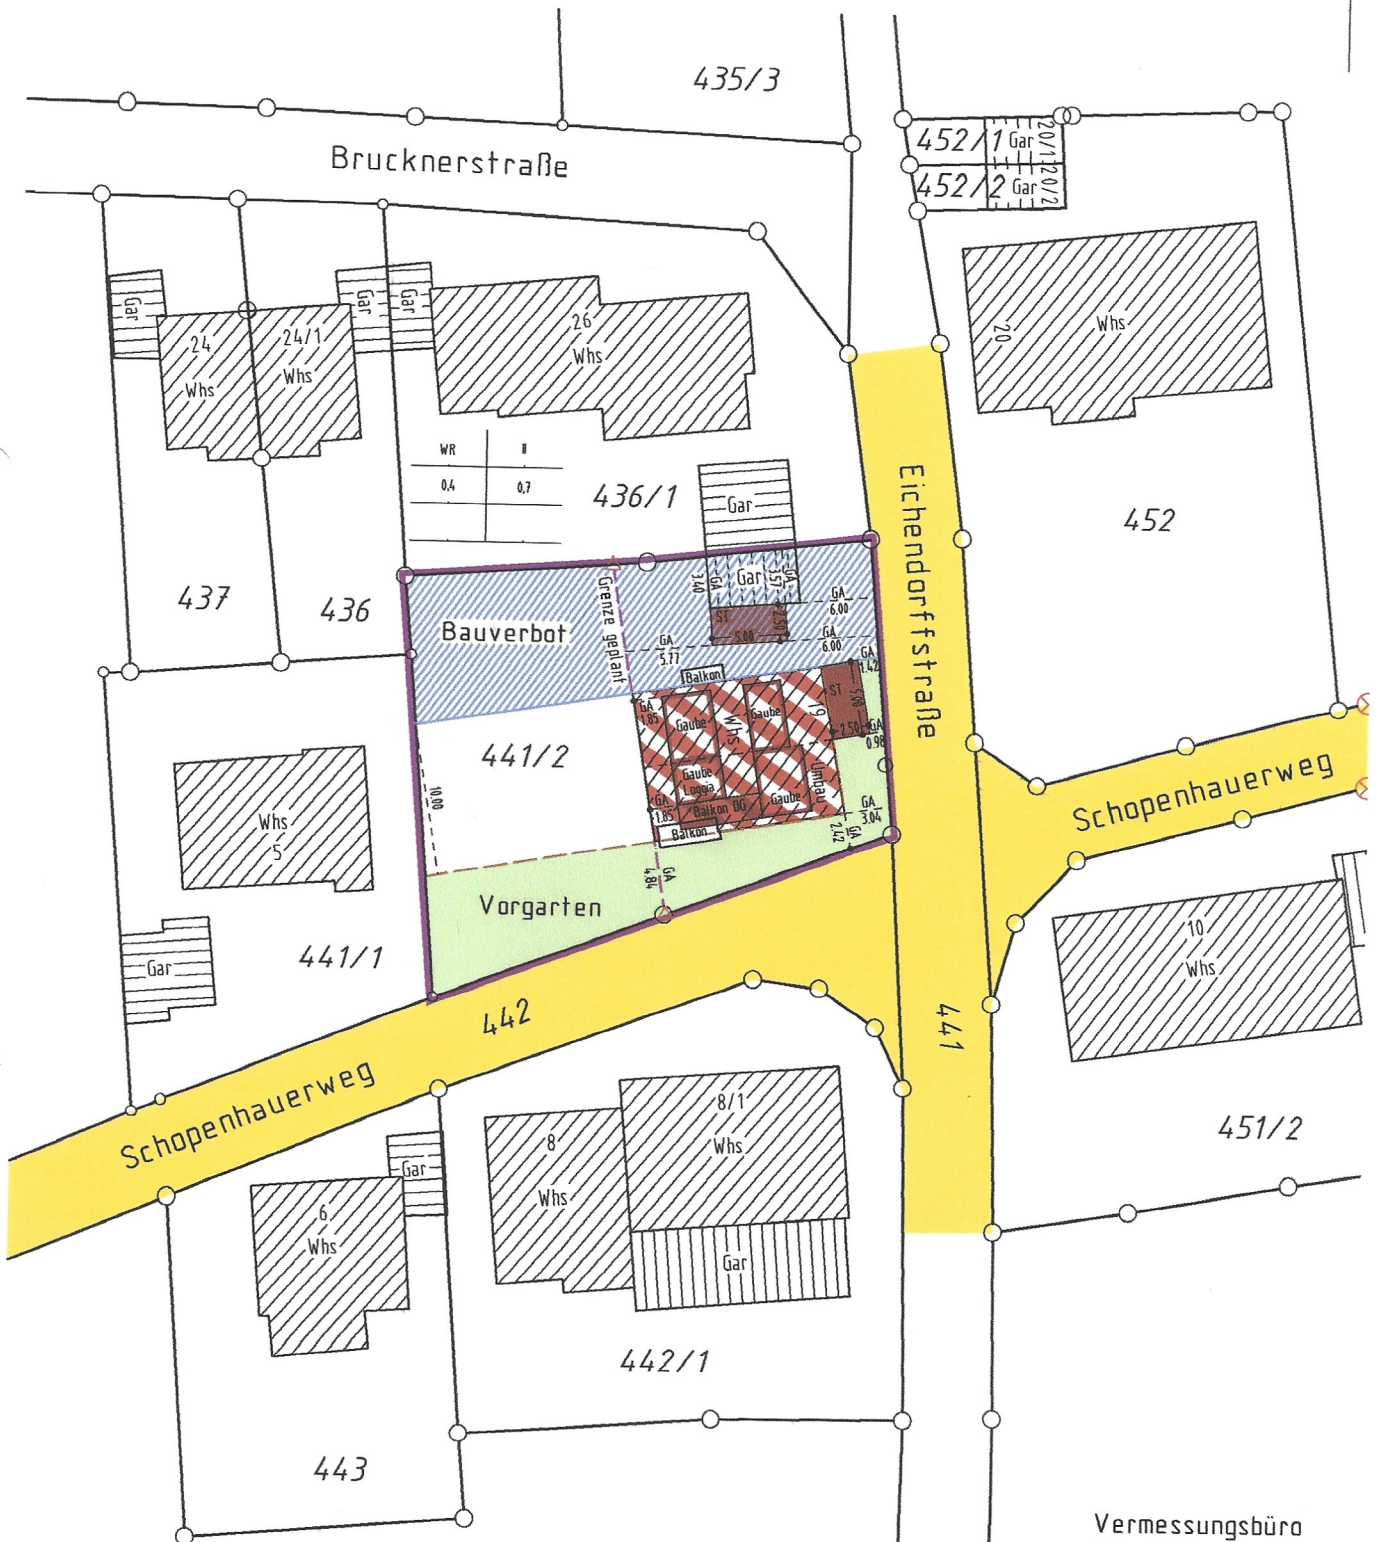

Kreis Waiblingen  
Stadt Waiblingen  
Gemarkung Waiblingen

Lageplan  
Zeichnerischer Teil  
zum Bauantrag § 4 LBOVVO

Nord

Maßstab 1/500

Vermessungsbüro  
Reinhard Stäbler  
Stetter Weg 3  
70794 Filderstadt  
Deckblatt: 22.06.2022