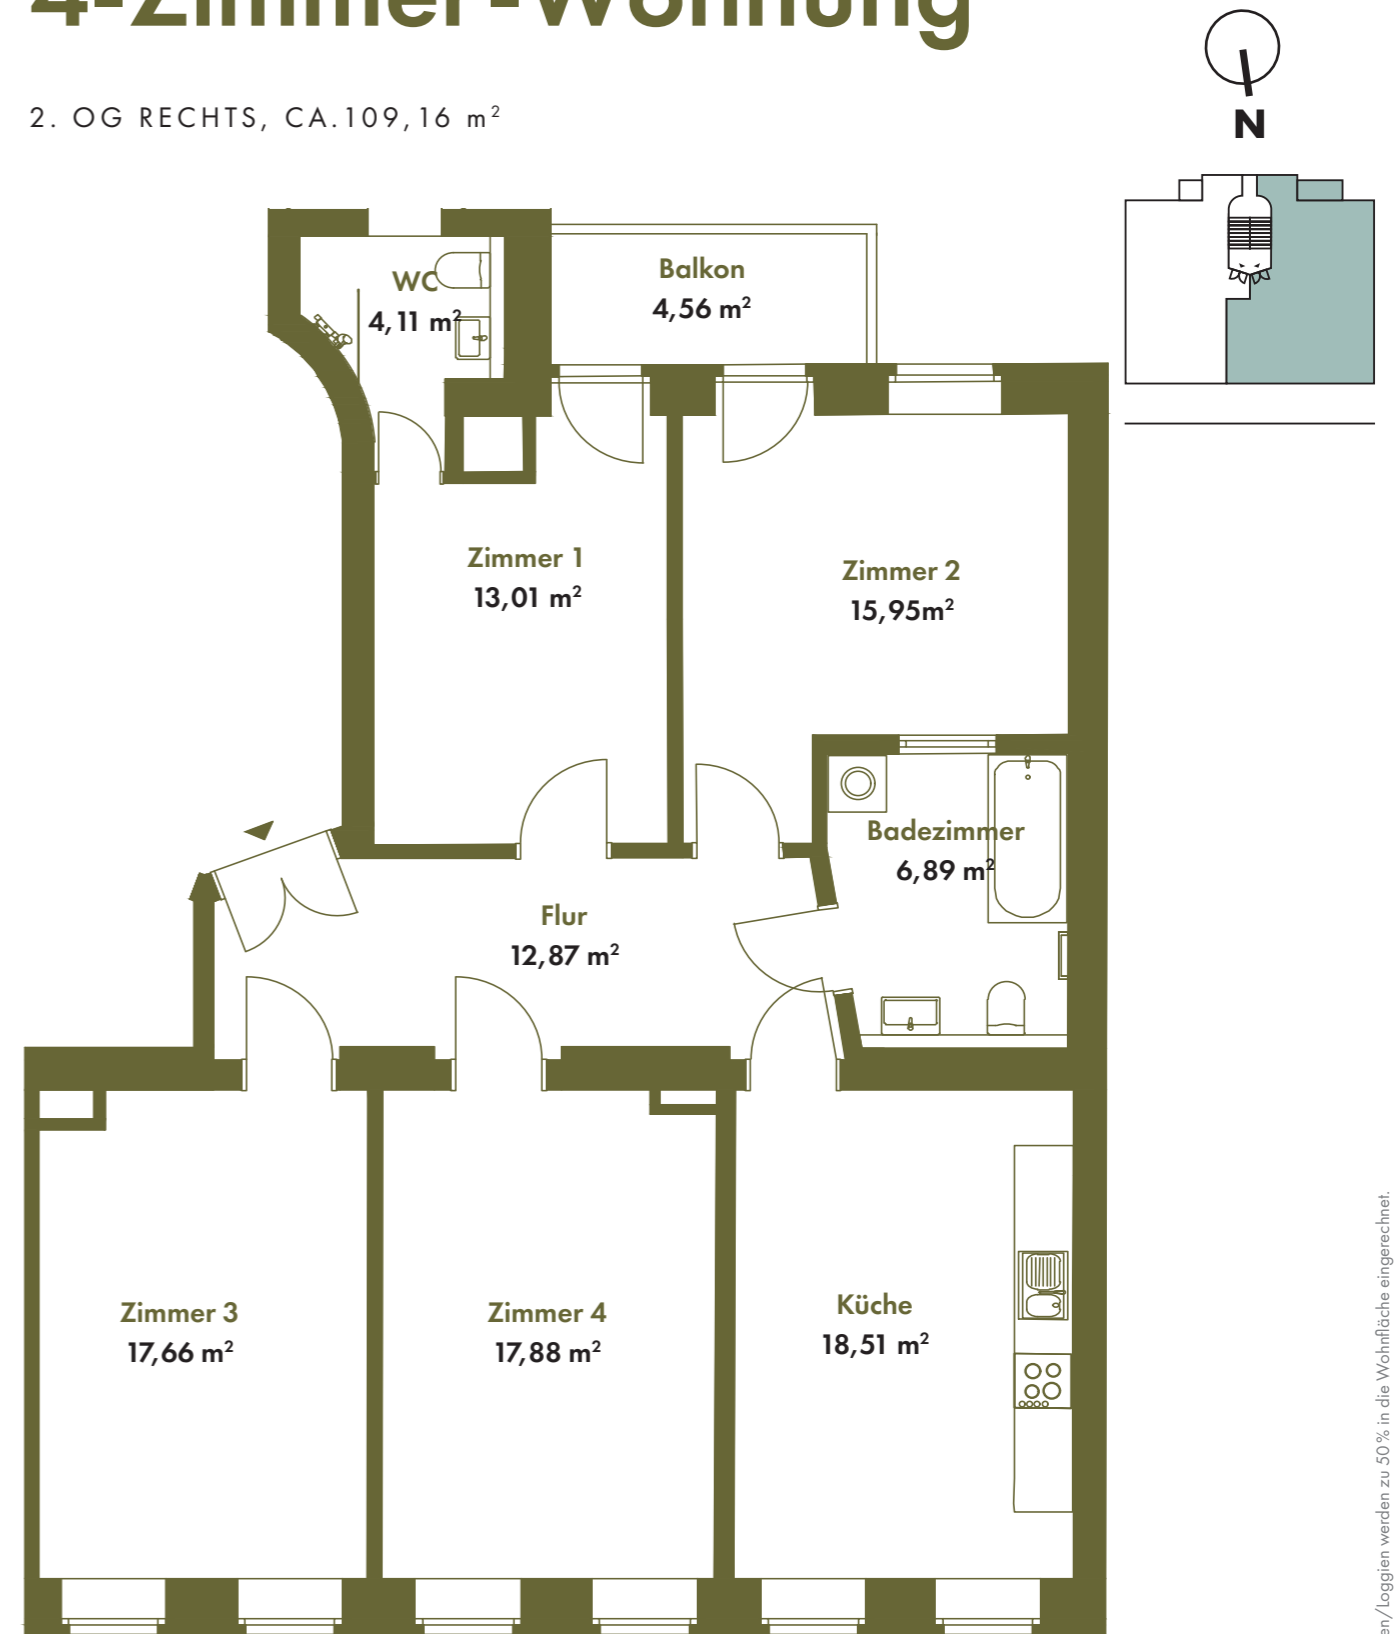

WE 06

EILENBURGER STRASSE 36
04317 LEIPZIG

4-Zimmer-Wohnung

2. OG RECHTS, CA.109,16 m²

Die Balkone/Terrassen/Loggien werden zu 50% in die Wohnfläche eingerechnet.