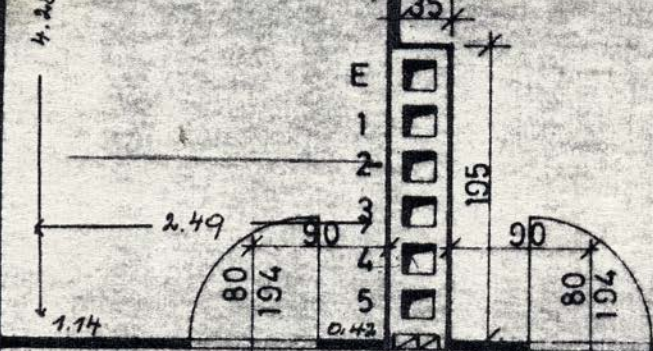

Raumhöhe 2,54 - 2,58

KINDERZIMMER
2.57
10'88 m²

SCHLAFZIMMER
1437 m²

25 253 7 350 4

FLUR
8'19 + 0'19 m²

ENTLÜFTUNGEN
15X10 CM

TOP 655
4 7 13 16

BAD WC
3'99 m²

- 270 -
WOHNRAUM
16'57 + 0'09 m²

KUCHE
7'77 m²

Küchenschleuse
1'30

LOGGIA
2,8 m²

500

167