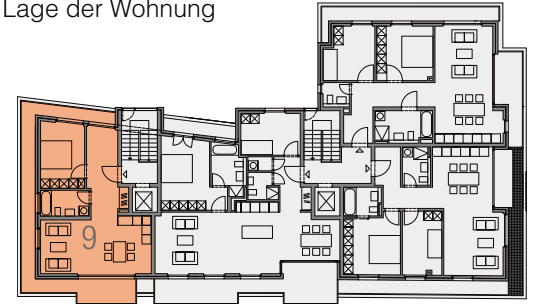

Lage der Wohnung

15 Reisewitzer Straße 17

Wohnen/Küche/Essen	25,74 m ²
Schlafen	11,89 m ²
Diele/Arbeiten	11,83 m ²
Bad	5,13 m ²
Terrasse *	8,54 m ²
Balkon *	1,99 m ²
Gesamt	65,12 m²

* Die Terrassen/Balkone werden zu 50% berechnet.

Darstellung ca. im Maßstab 1:84

Unverbindliche Illustration – Künstlerischer Entwurf.
Abweichungen in der Ausführung vorbehalten.
Die verwendete Möblierung stellt lediglich Einrichtungs-
vorschläge dar.