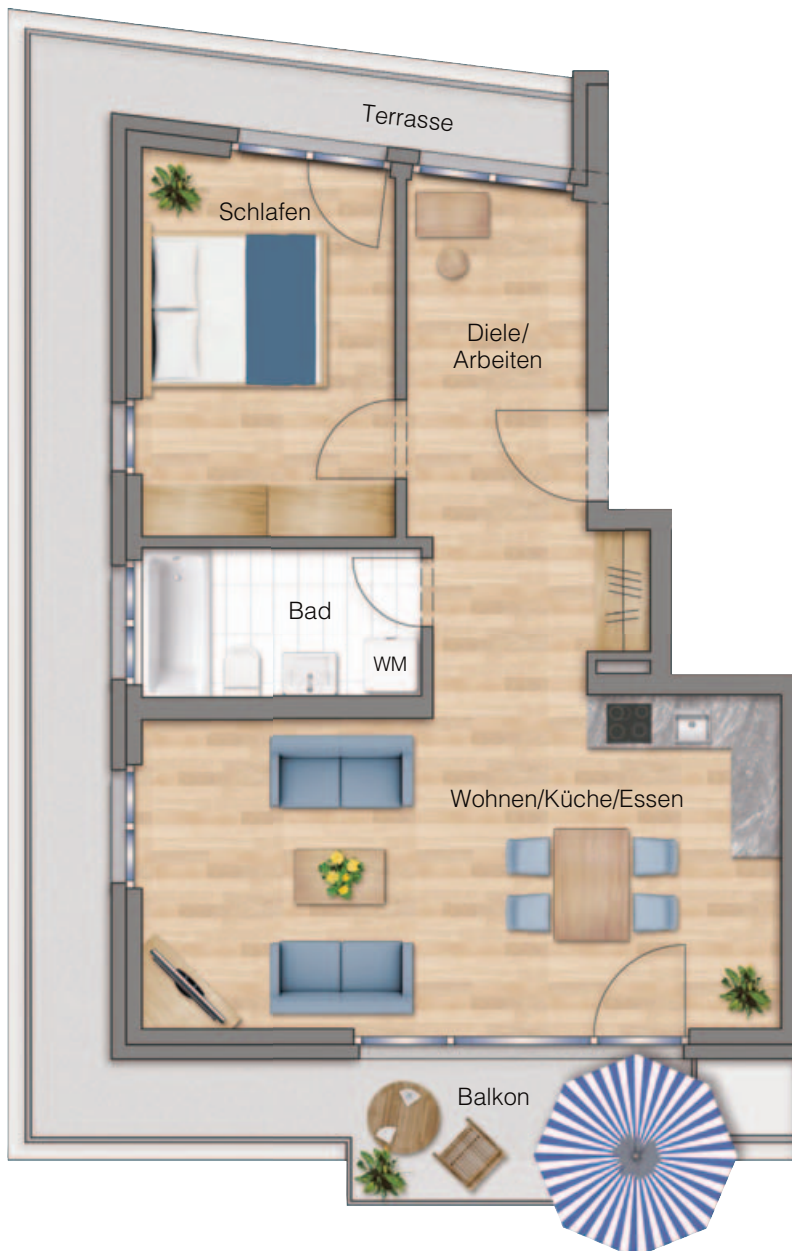

Lage der Wohnung

15 Reisewitzer Straße 17

Wohnen/Küche/Essen	25,74 m ²
Schlafen	11,89 m ²
Diele/Arbeiten	11,83 m ²
Bad	5,13 m ²
Terrasse *	8,54 m ²
Balkon *	1,99 m ²
Gesamt	65,12 m²

* Die Terrassen/Balkone werden zu 50% berechnet.

Darstellung ca. im Maßstab 1:84

Unverbindliche Illustration – Künstlerischer Entwurf.
Abweichungen in der Ausführung vorbehalten.
Die verwendete Möblierung stellt lediglich Einrichtungs-
vorschläge dar.