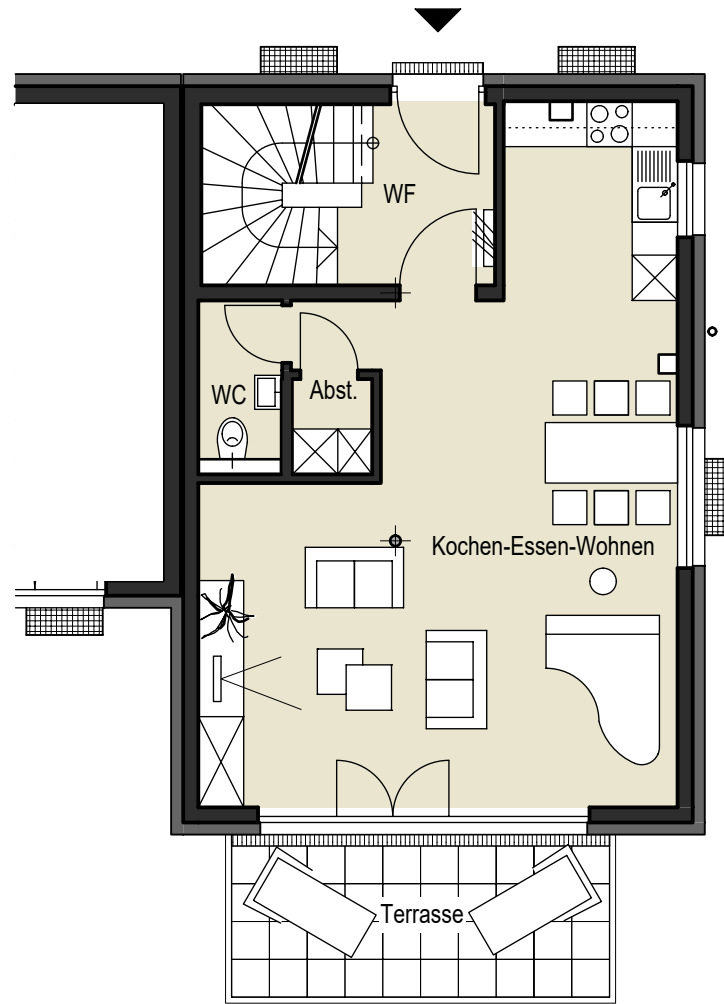

KellerGeschoss

ErdGeschoss

OberGeschoss

HAUS 13

Wohnflächen

EG WF	4,10 m ²
WC	2,43 m ²
Abst.	1,26 m ²
Kochen-Essen-Wohnen	43,34 m ²
Terrasse (1/2)	5,69 m ²
<hr/>	
	56,82 m ²

OG Flur	7,06 m ²
Schlafen/Ankleide	18,71 m ²
Kind	11,31 m ²
Wäsche	4,36 m ²
Bad/WC	8,29 m ²
<hr/>	
	49,73 m ²
GESAMT	106,55 m²

Nutzflächen

KG Flur	6,84 m ²
Waschen	5,66 m ²
HA/Keller	11,75 m ²
Heiz.	8,92 m ²
<hr/>	
GESAMT	33,17 m²

(alle Flächen incl. Vorwandinstallationen)

M 1:1000