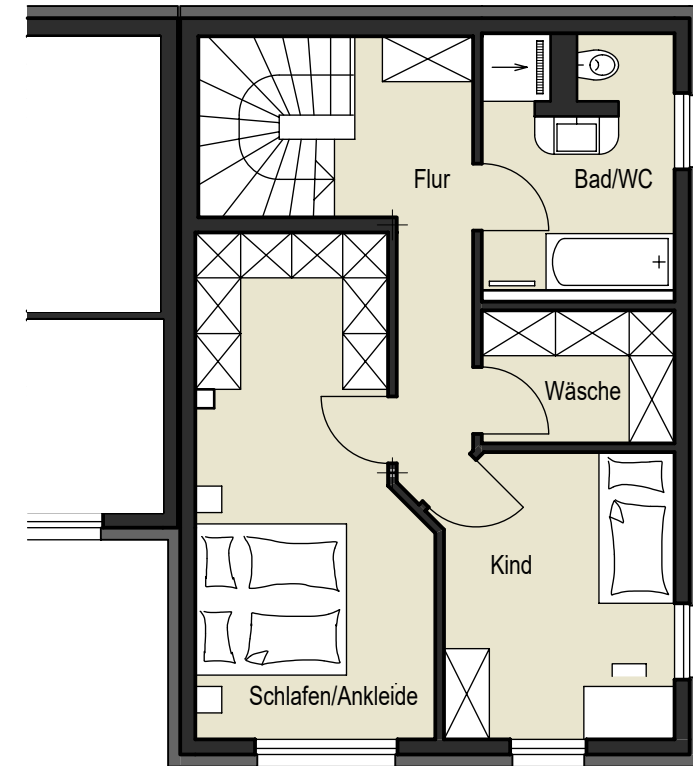

KellerGeschoss

ErdGeschoss

OberGeschoss

HAUS 13

Wohnflächen

EG WF	4,10 m ²
WC	2,43 m ²
Abst.	1,26 m ²
Kochen-Essen-Wohnen	43,34 m ²
Terrasse (1/2)	5,69 m ²
<hr/>	
	56,82 m ²

OG Flur	7,06 m ²
Schlafen/Ankleide	18,71 m ²
Kind	11,31 m ²
Wäsche	4,36 m ²
Bad/WC	8,29 m ²
<hr/>	
	49,73 m ²
GESAMT	106,55 m²

Nutzflächen

KG Flur	6,84 m ²
Waschen	5,66 m ²
HA/Keller	11,75 m ²
Heiz.	8,92 m ²
<hr/>	
GESAMT	33,17 m²

(alle Flächen incl. Vorwandinstallationen)

M 1:1000