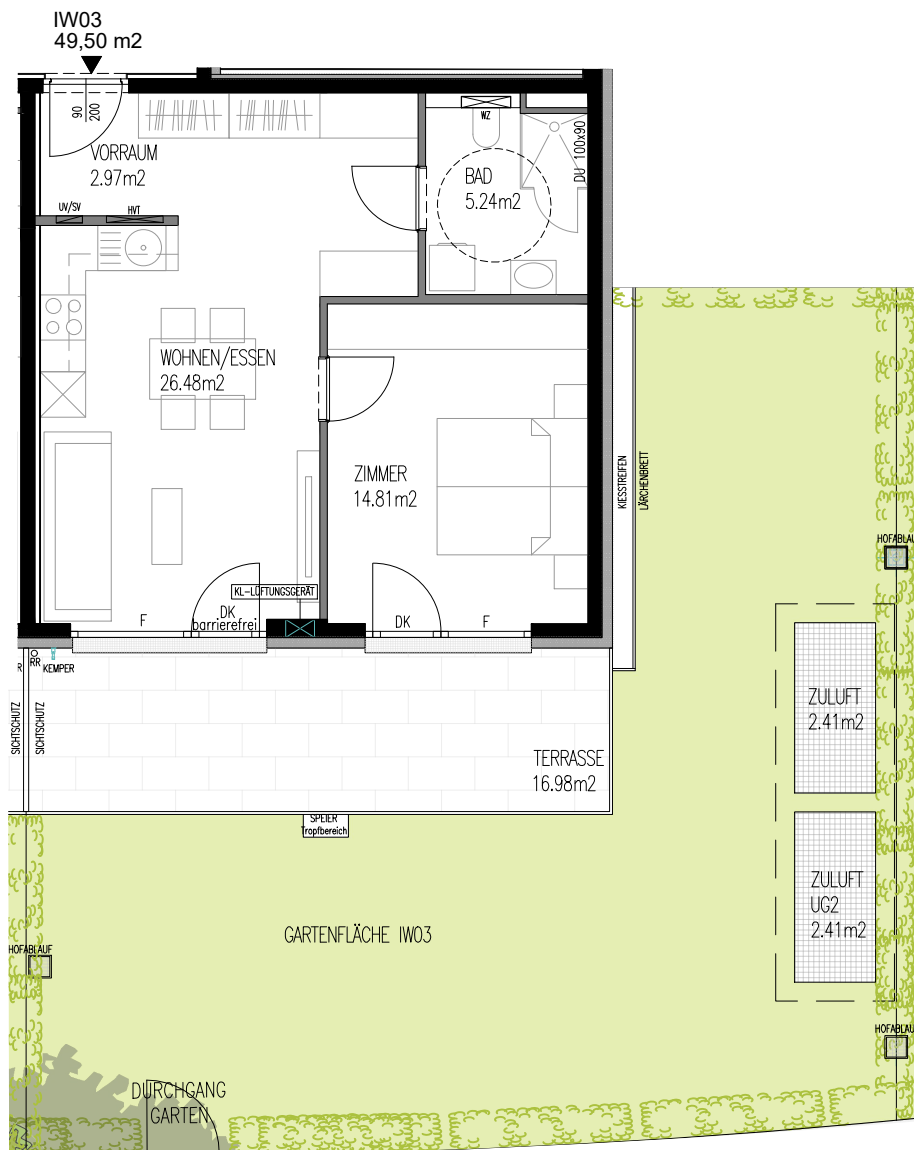

HAUS I
FRANZ-PRANTL-PARK 3
ERDGESCHOSS
TOP IW03

1m 3m 5m
BEIM DRUCKEN KEIN ANPASSEN AN SEITENGRÖSSE

Wohnanlage DREH.PUNKT