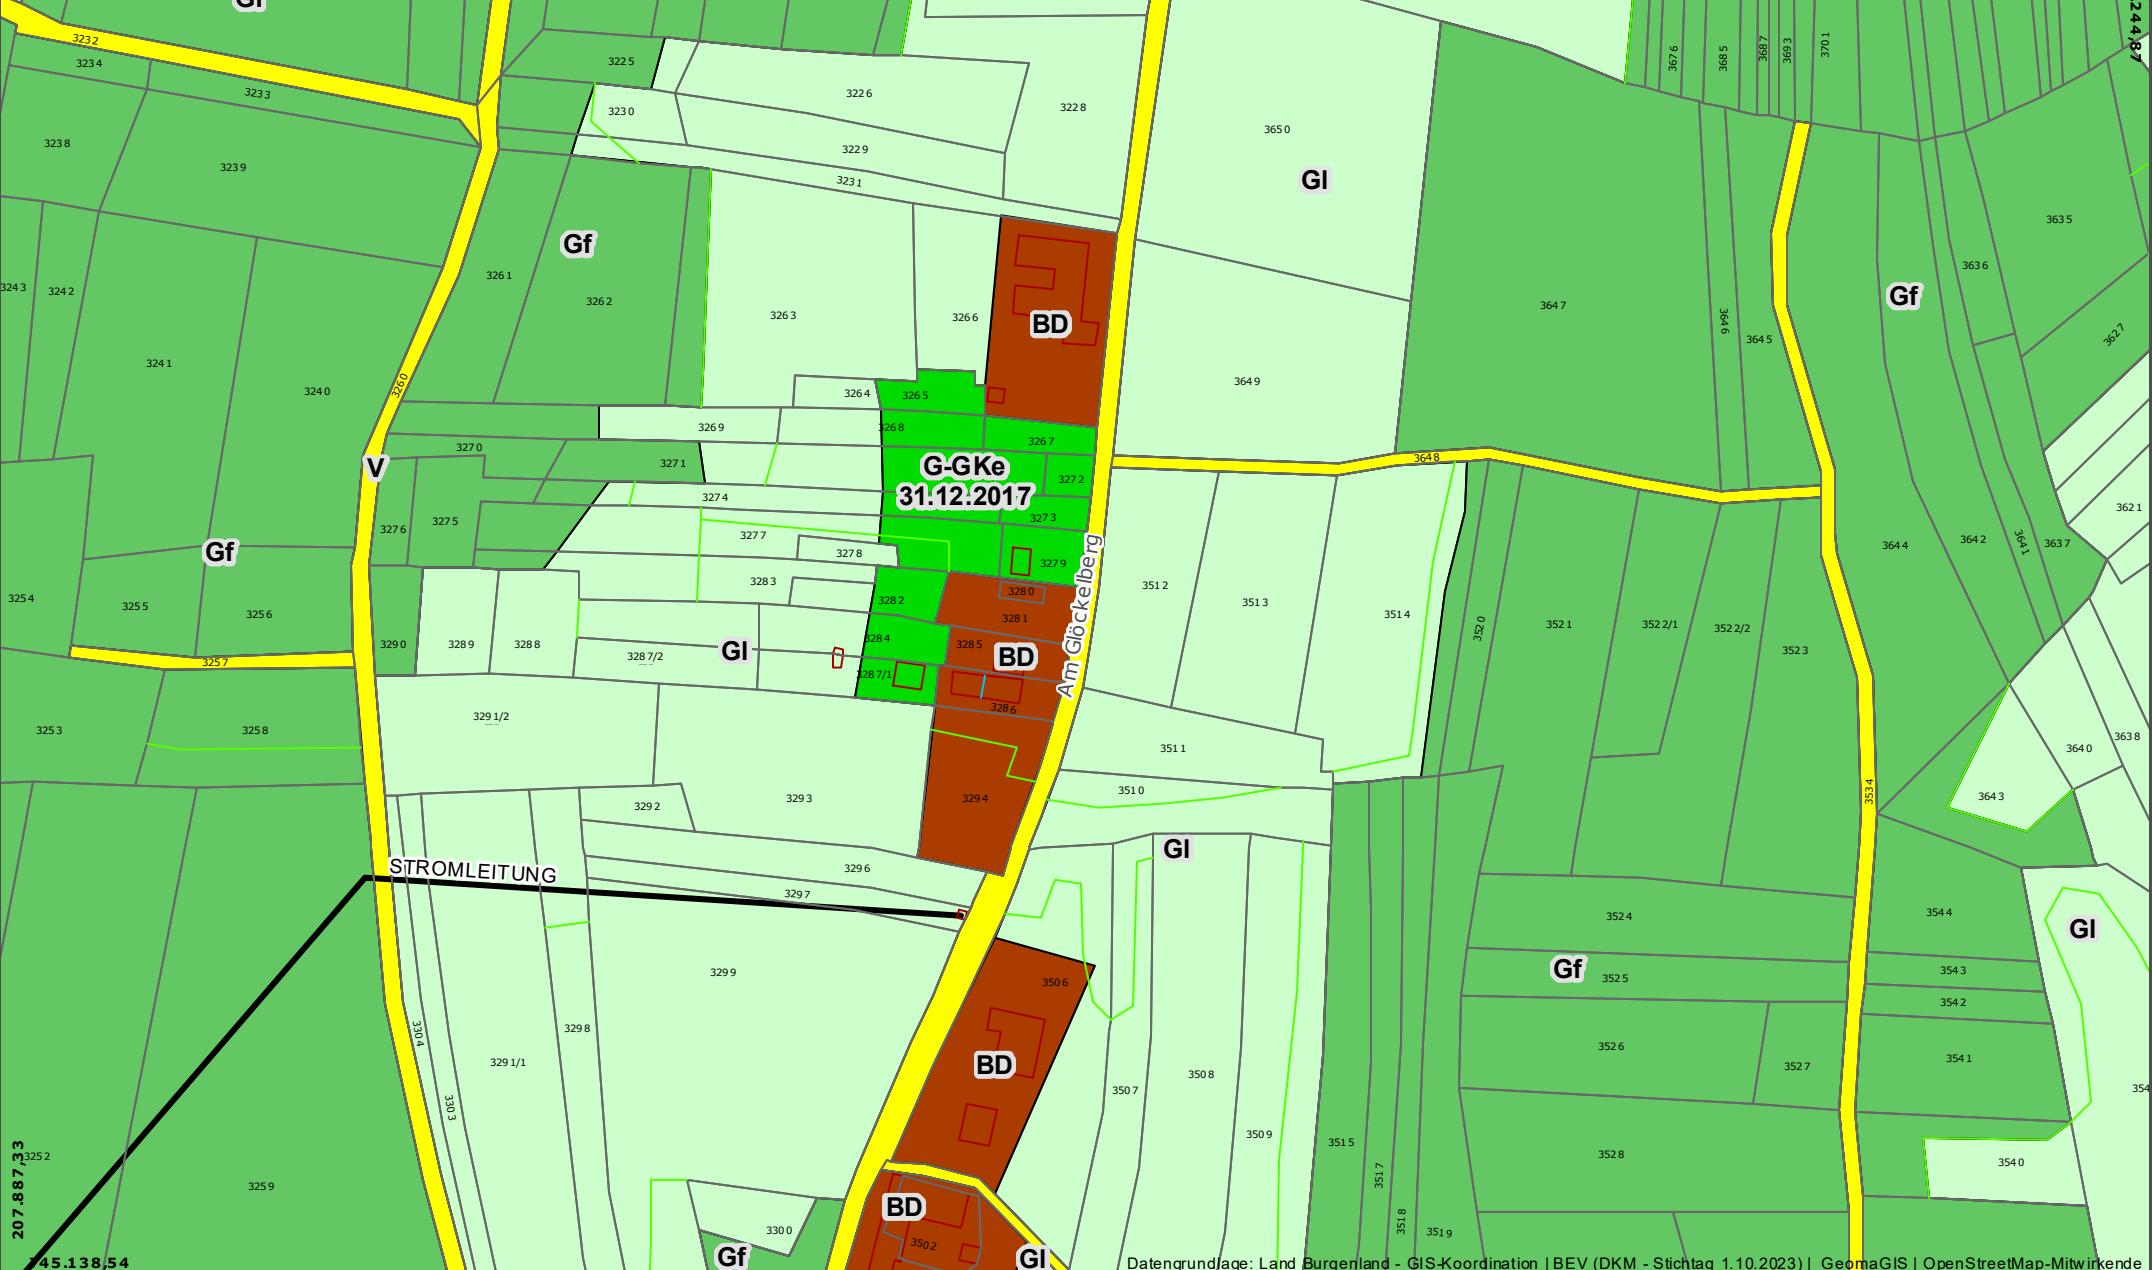

GI

Gf

207.887,33

45.138,54

208.244,87

Land Burgenland  
Abteilung 2 - GIS Koordination  
Europaplatz 1, 7000 Eisenstadt  
post.a2-gis@bgl.gv.at

Datenauszug

Erstellt am:  
12.05.2024

1:2.000

Papierformat: A4

Keine Rechtsauskunft, kein Gewähr für Aktualität und Vollständigkeit