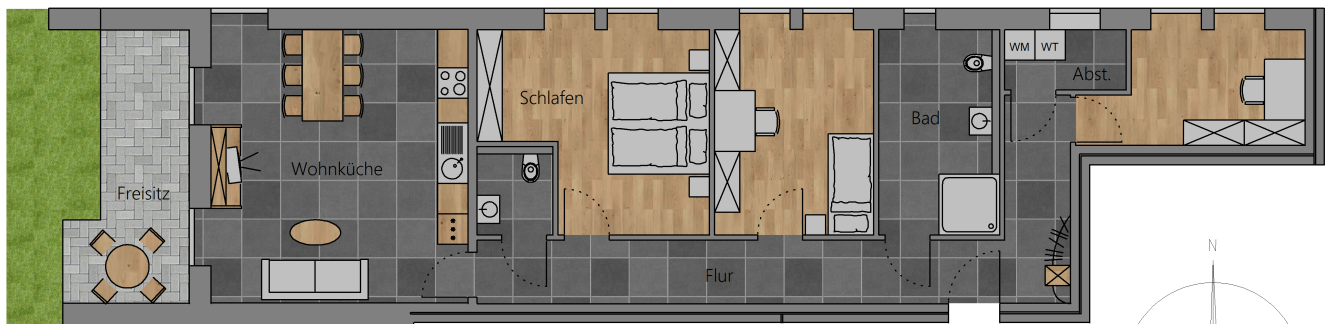

EG - Wohnung 3 103,22 m²

Wohnküche	27,77 m ²
Schlafen	15,63 m ²
WC	2,40 m ²
Kind	12,72 m ²
Flur	18,36 m ²
Abstellraum	2,86 m ²
Bad	9,23 m ²
Arbeitszimmer	8,91 m ²
Freisitz	5,34 m ²
	<u>103,22 m²</u>

Gartenanteil 26,29 m²