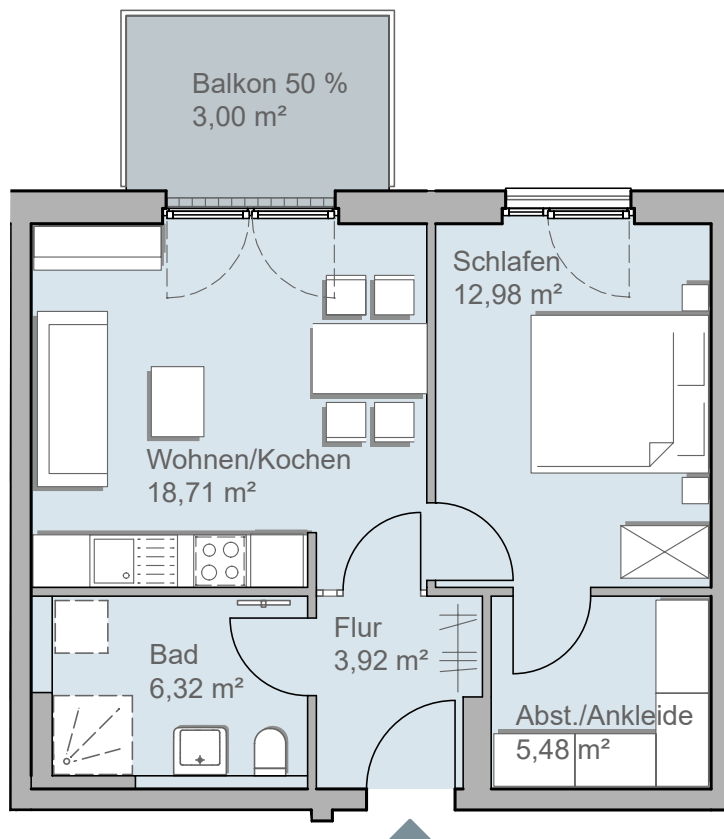

2 Zimmer-Wohnung OG 1

0 25 50 100

ca. 50,41 m²

ZUSÄTZLICHER ABSTELLRAUM IM TREPPENHAUS