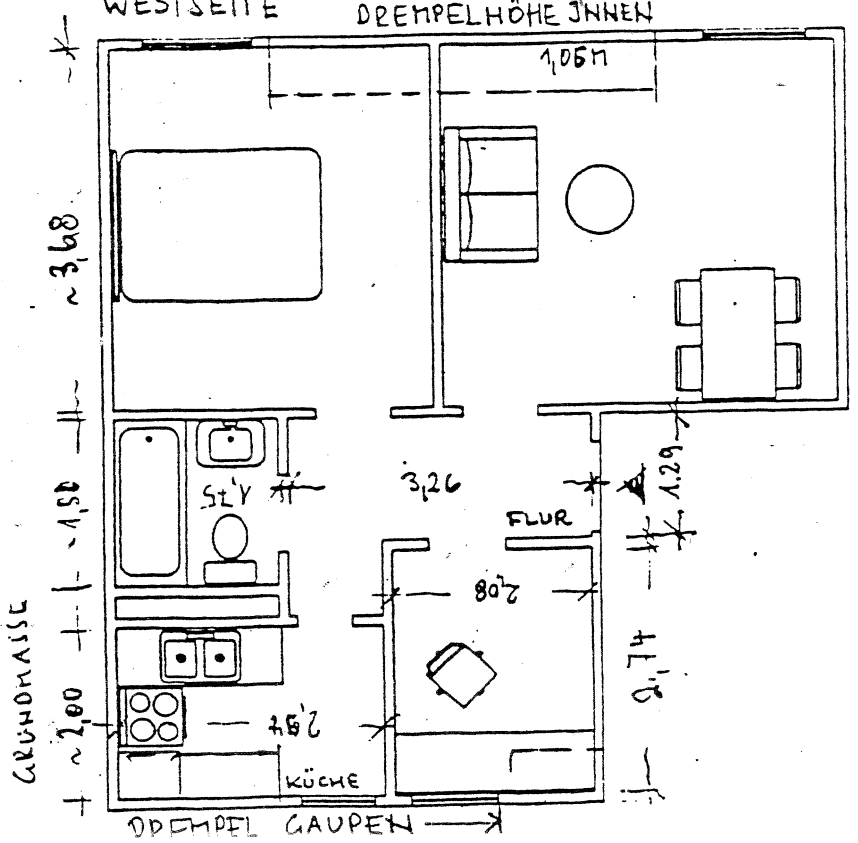

DACHGESCHOSS  
 CA 45 QM WOHNFL., 47,46 QM GRUNDFL.  
 VOLLBAD; KÜCHE; ZENTRALHEIZUNG,  
 RUHIGE LAGE

3,22 4,34  
 WESTSEITE DREMPELHÖHE INNEN

Grundfläche:

Schlafzimmer	11.84 qm
Wohnzimmer	15.94 qm
Kl. Zimmer	5.70 qm
Flur	4.96 qm
Bad	3.15 qm
Küche	5.88 qm
<b>Gesamt</b>	<b>47.46 qm</b>
Dir- Fläche ca	45 qm