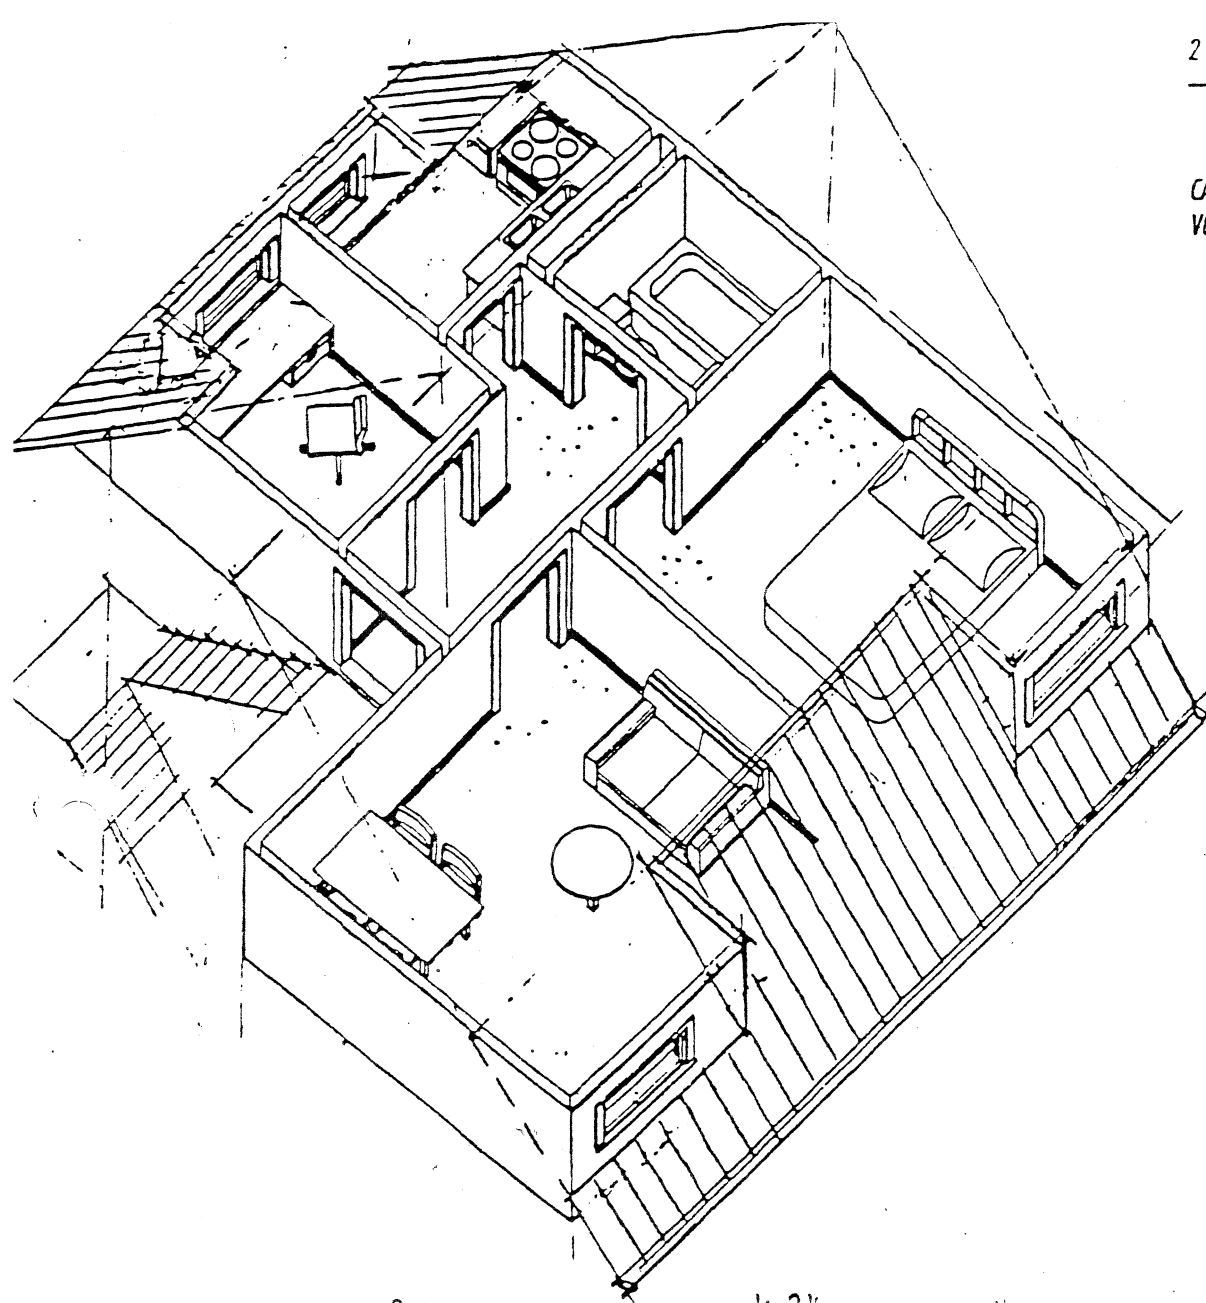

DACHGESCHOSS  
 CA 45 QM WOHNFL., 47,46 QM GRUNDFL.  
 VOLLBAD; KÜCHE; ZENTRALHEIZUNG,  
 RUHIGE LAGE

3,22 4,34  
 WESTSEITE DREMPELHÖHE INNEN

Grundfläche:

Schlafzimmer	11.84 qm
Wohnzimmer	15.94 qm
Kl. Zimmer	5.70 qm
Flur	4.96 qm
Bad	3.15 qm
Küche	5.88 qm
<b>Gesamt</b>	<b>47.46 qm</b>
Dir- Fläche ca	45 qm