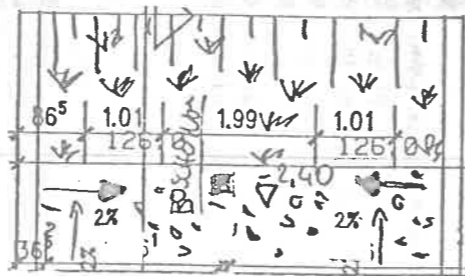

Freisitz / Gästeterrasse

BEST. ABGANG ZUR TIEFGARAGE

Zugang 1 - Restaurant

Zugang 2 - Restaurant

50 SITZPLATZE PIZZERIA EISDIELE

RESTAURANT 50 SITZPLATZE

Trennwand bei Bedarf zu entfernen

Notausgang

BRH=50.0
BRH=50.0
BRH=50.0
BRH=50.0
BRH=50.0
BRH=50.0
BRH=50.0
BRH=150.0
BRH=150.0

BRH=50.0
BRH=50.0
BRH=50.0
BRH=50.0
BRH=50.0
BRH=50.0