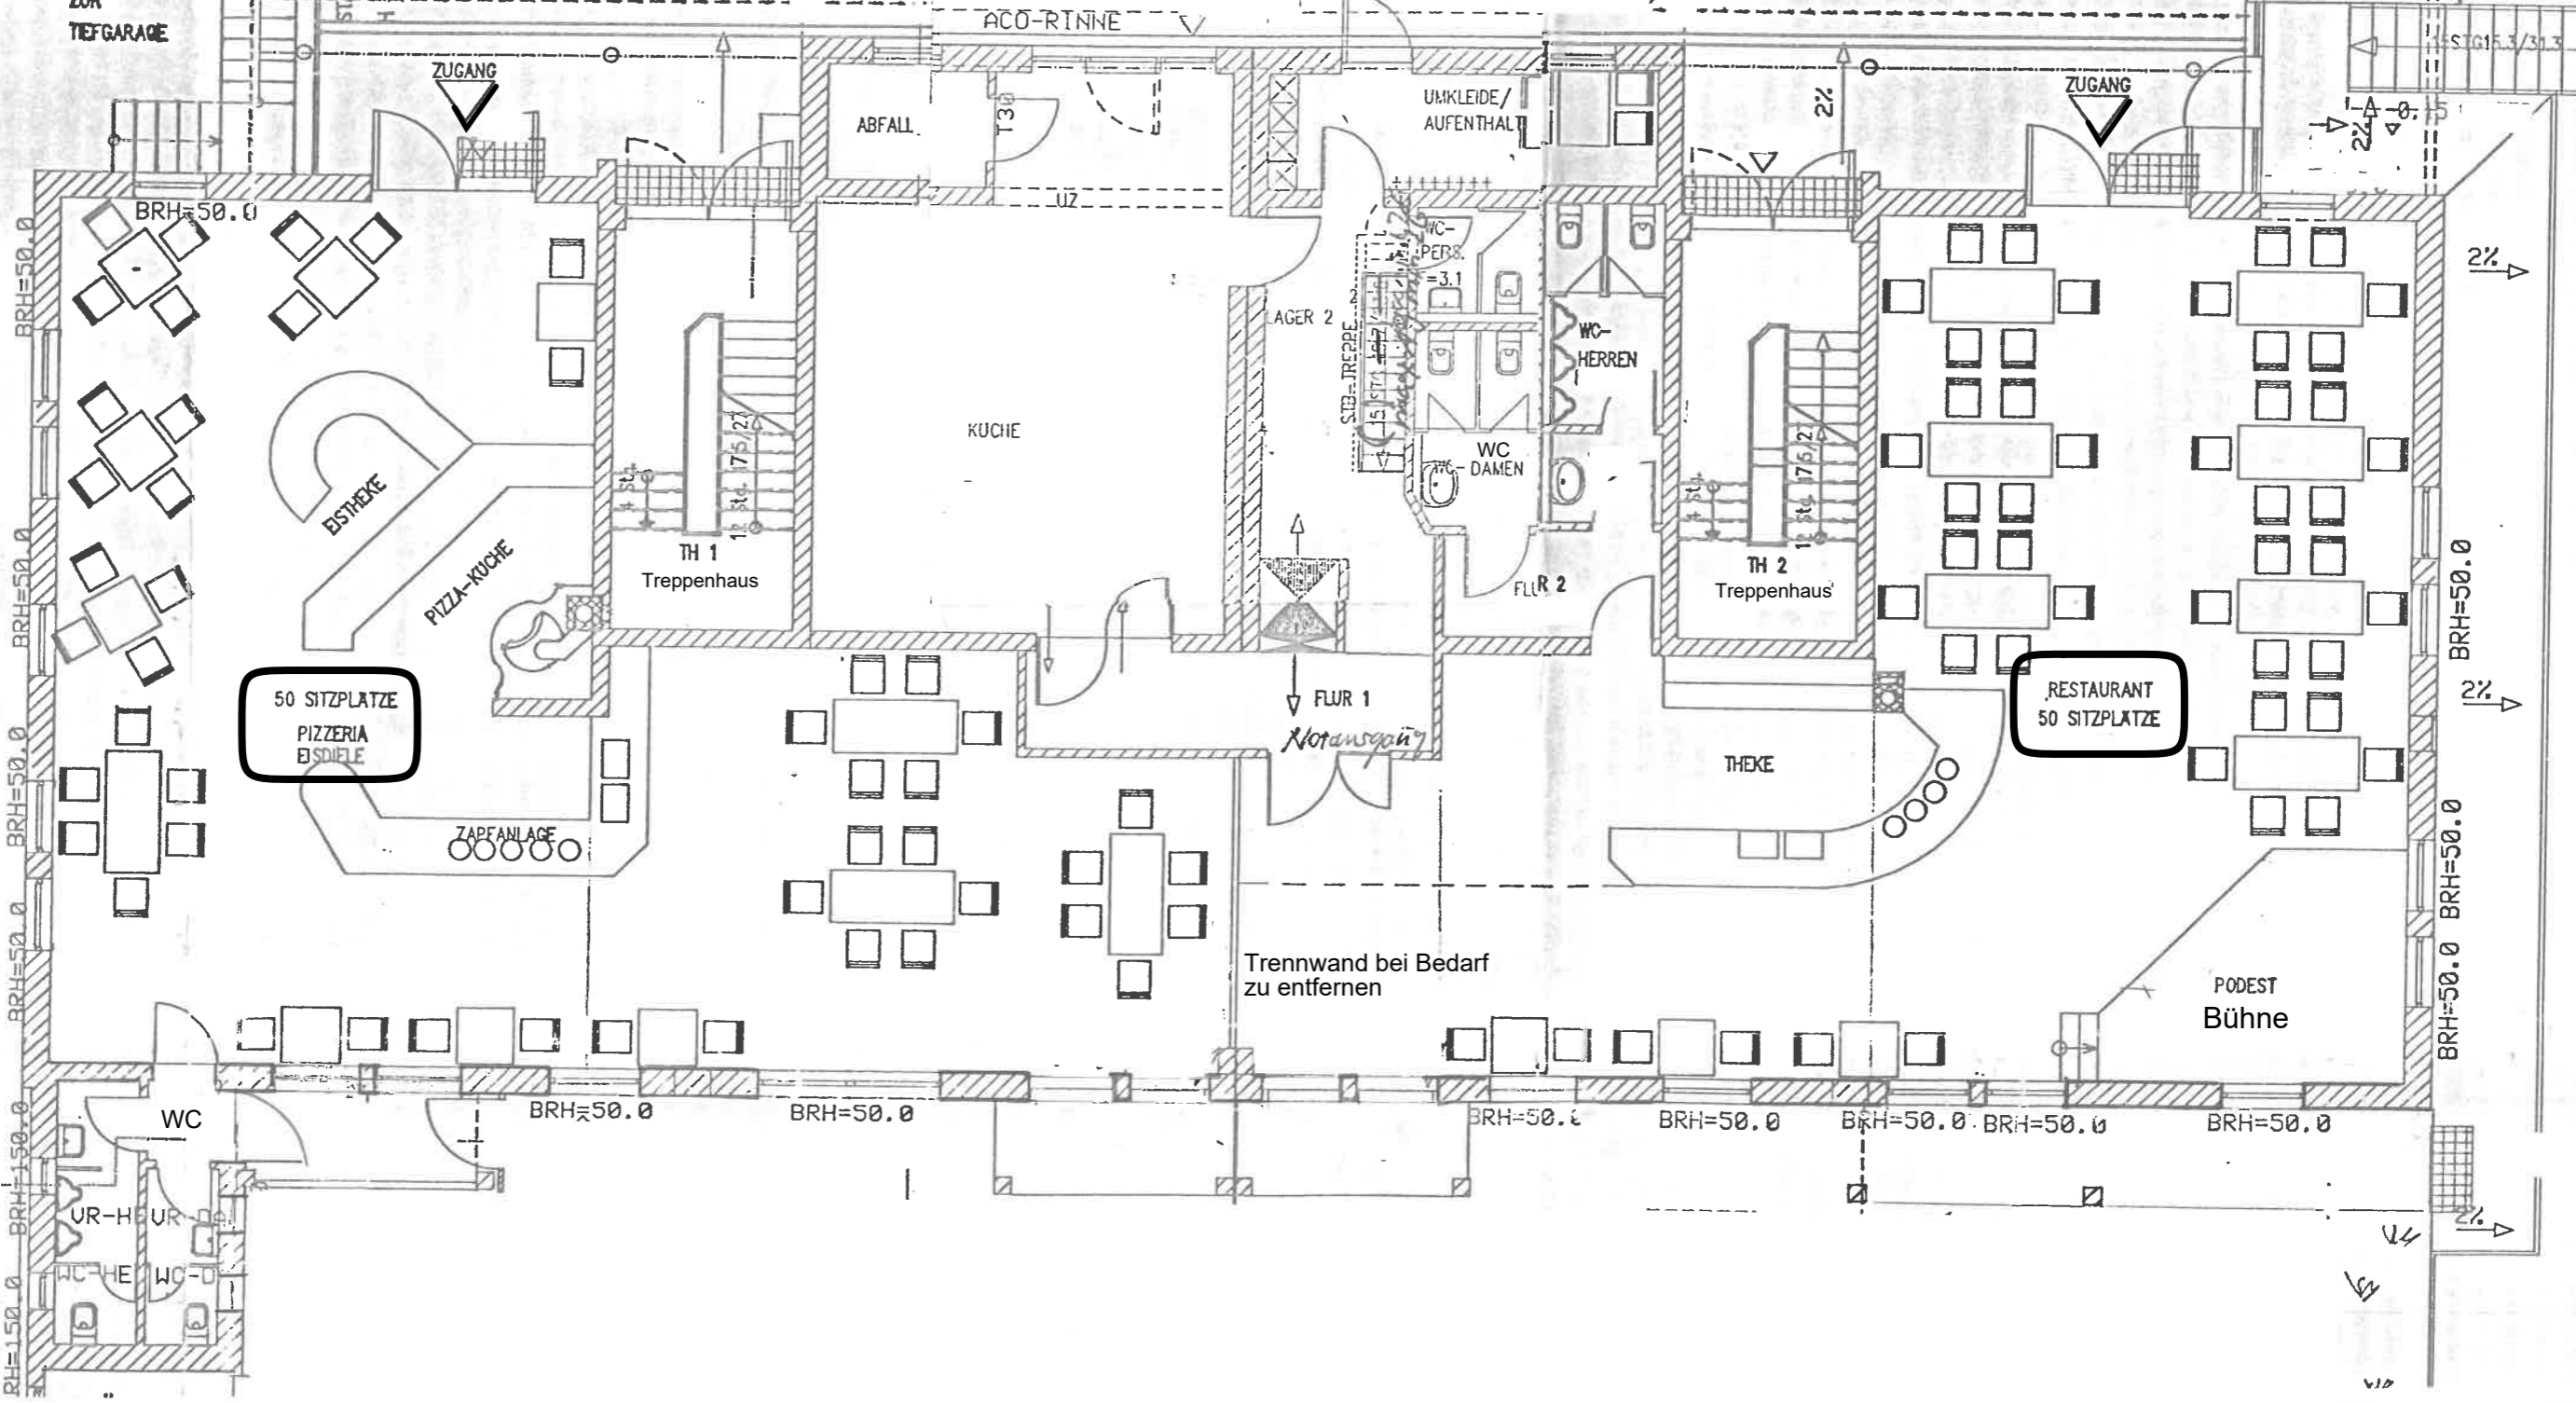

Freisitz / Gästeterrasse

BEST. ABGANG ZUR TIEFGARAGE

Zugang 1 - Restaurant

Zugang 2 - Restaurant

50 SITZPLATZE PIZZERIA EISDIELE

RESTAURANT 50 SITZPLATZE

Trennwand bei Bedarf zu entfernen

Notausgang

BRH=50.0
BRH=50.0
BRH=50.0
BRH=50.0
BRH=50.0
BRH=50.0
BRH=50.0
BRH=150.0
BRH=150.0

BRH=50.0
BRH=50.0
BRH=50.0
BRH=50.0
BRH=50.0
BRH=50.0