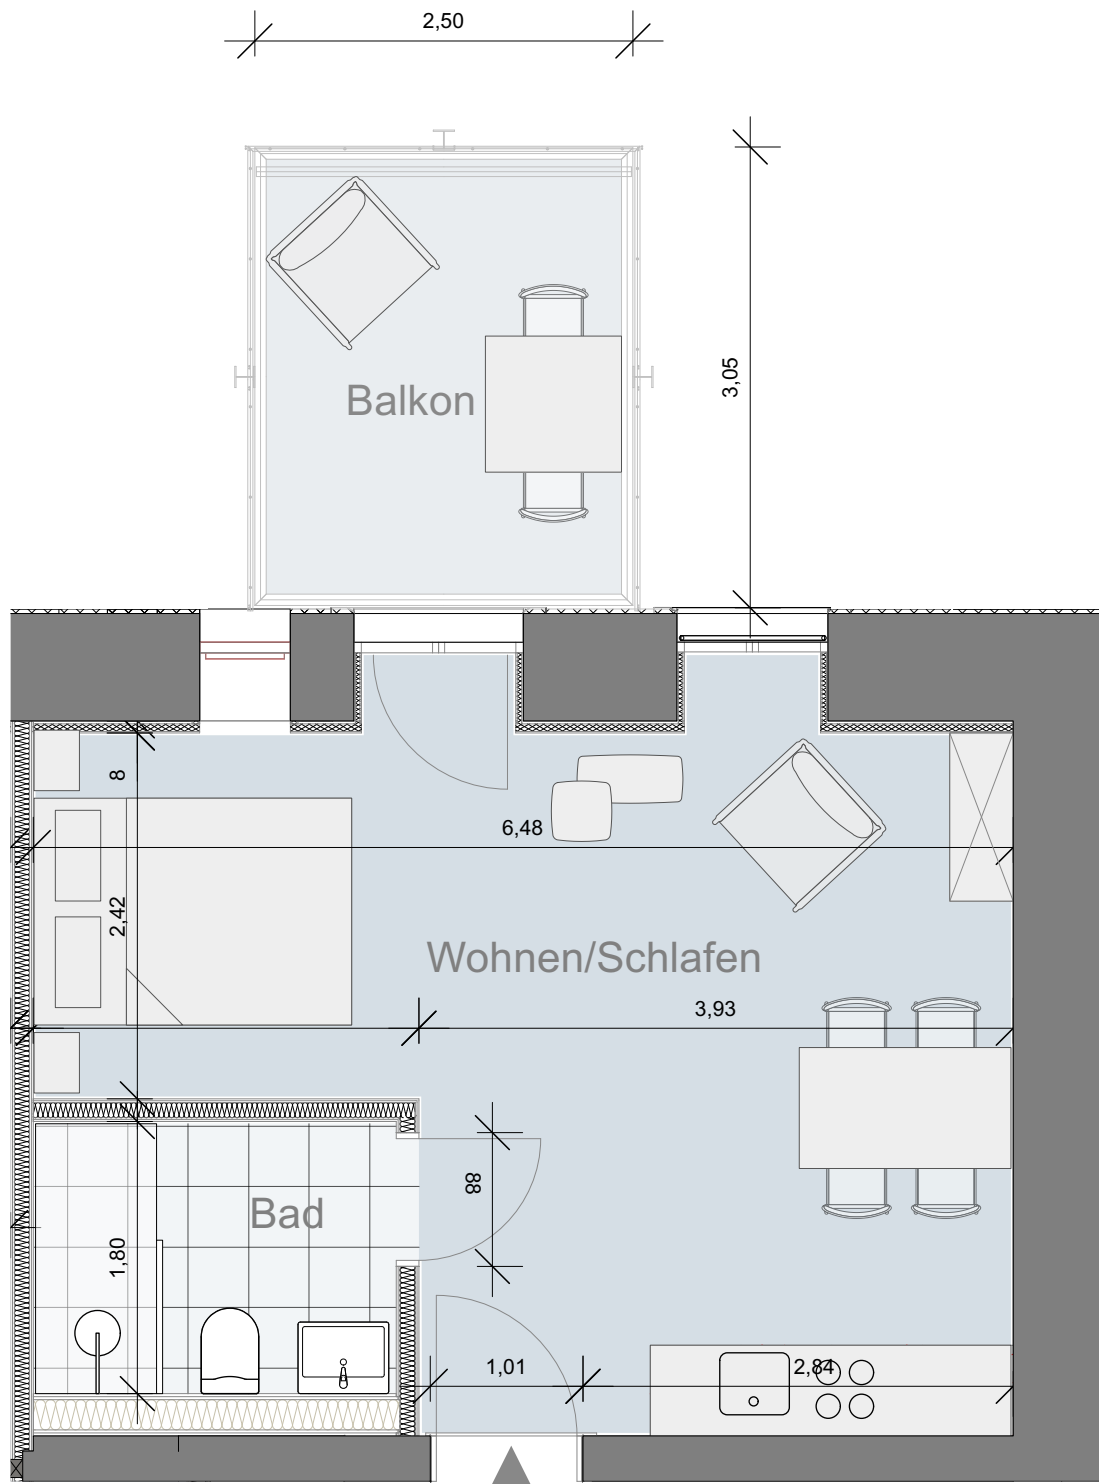

Innenhof

Appartement
WEI-E1-W02
Mietfläche 33,06 qm

Übersichtsplan Ebene E1