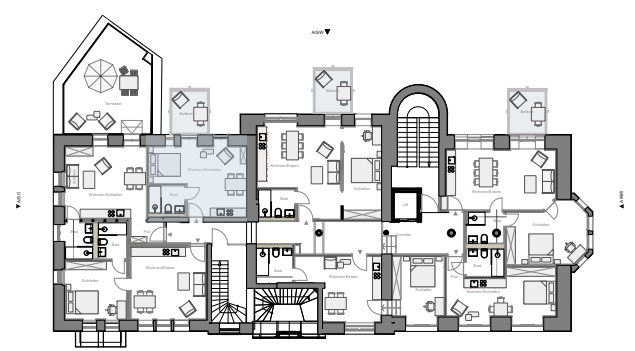

Innenhof

Appartement
WEI-E1-W02
Mietfläche 33,06 qm

Übersichtsplan Ebene E1