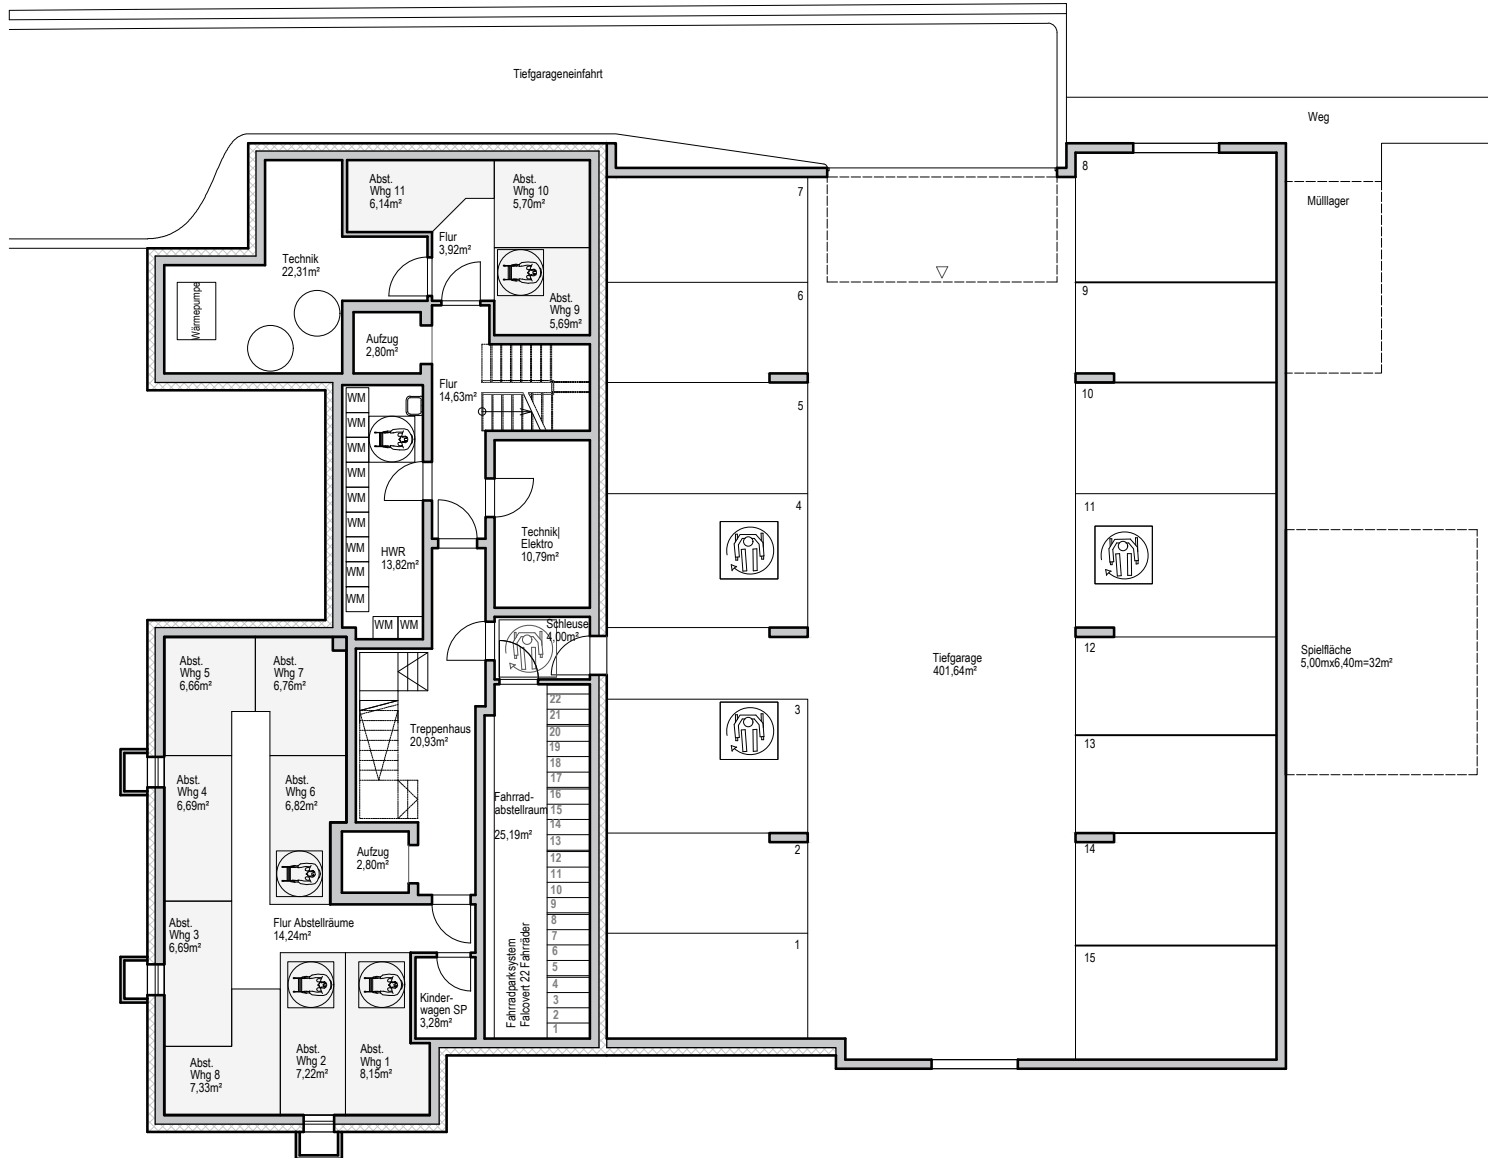

# Untergeschoss

# Haus 1 | Dachgeschoss

# Wohnung 11

3,5 Zimmerwohnung: 80,62 m<sup>2</sup>

Keller: 6,14 m<sup>2</sup>