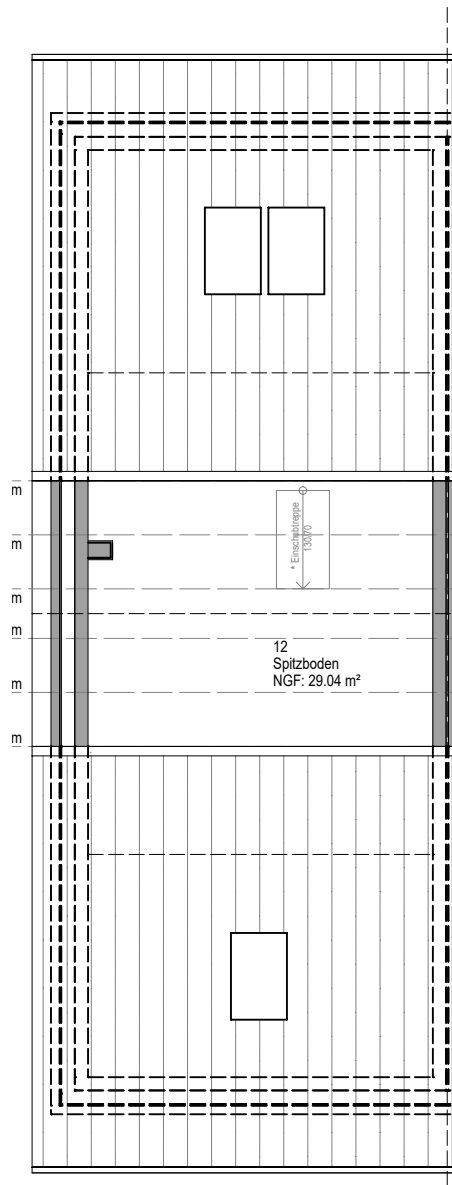

# Beim Dorfgraben

HAMBURG - RISSEN

SPITZBODEN

## Haus 1

#### SPITZBODEN (NETTOGRUNDFLÄCHE)

12	Spitzboden	29,04 m <sup>2</sup>
		<b>29,04 m<sup>2</sup></b>