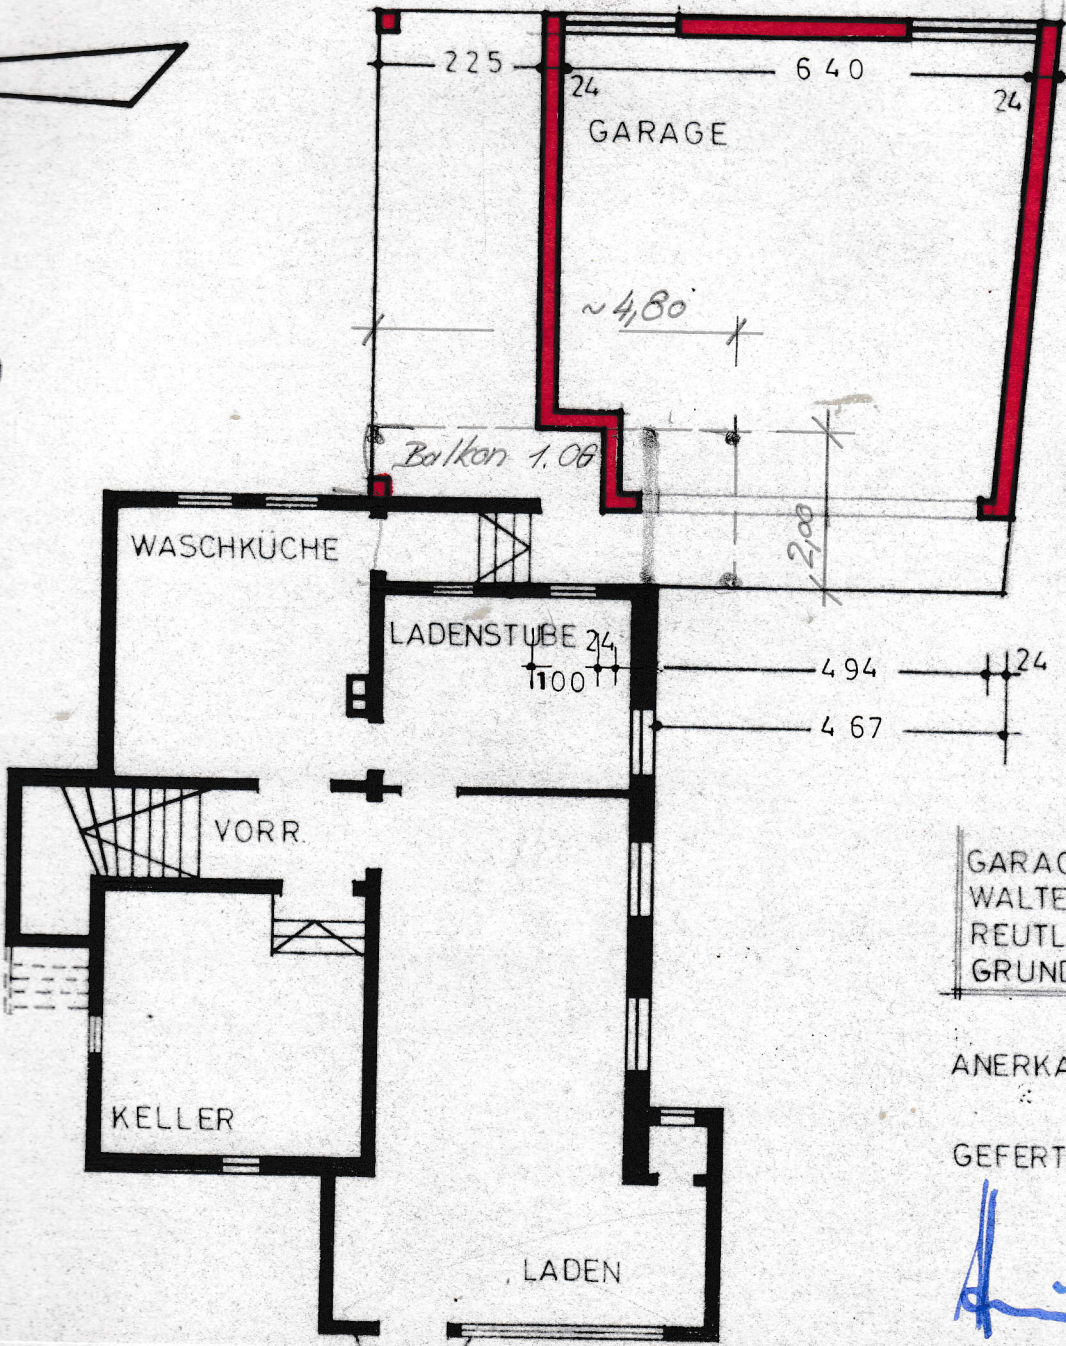

durch Entscheidung  
des Oberbaurats  
der Stadt Reutlingen

679  
Baudezernat

*W. B.*

GARAGE  
WALTER BERNHARDT  
REUTLINGEN  
GRUNDRISS M.1/100

ANERKANT: REUTL *Reutlingen*

GEFERTIGT: 17.12.75 *erd he*

staatl. ...  
archit  
7411 romme  
hölderlinstr  
telefon 07121