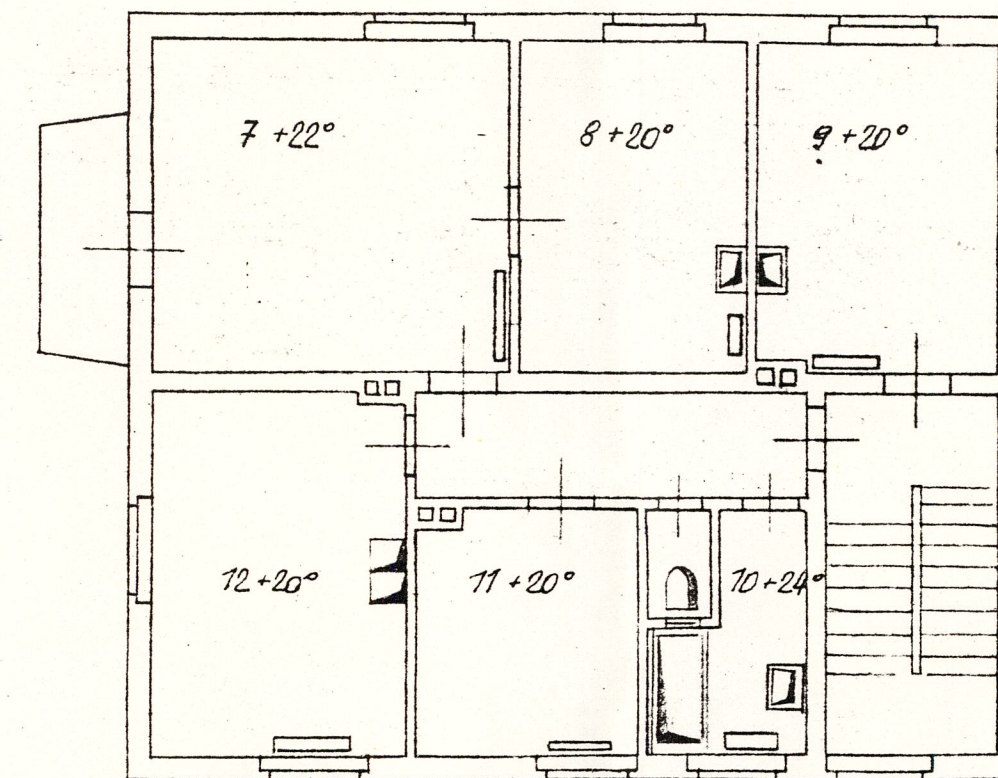

# Wohnhausneubau - herr karl krennmayr - wels - laahenerstrasse — projekt einer warmwasserheizung —

erdgeschoss

keller

1. stock

*f. Prasin*

F. Marschalling, Wels, K.-J.-Platz 23		
Prodn. Bdr. u. Werkstätten für Zentralheizungen und Installation		
SCHWERKRAFTHEIZUNG		
Masst. 1:100	Datum 3.3.1962	PR. NR. 2735
Gen. HANETSCHER	Gepr. St.	