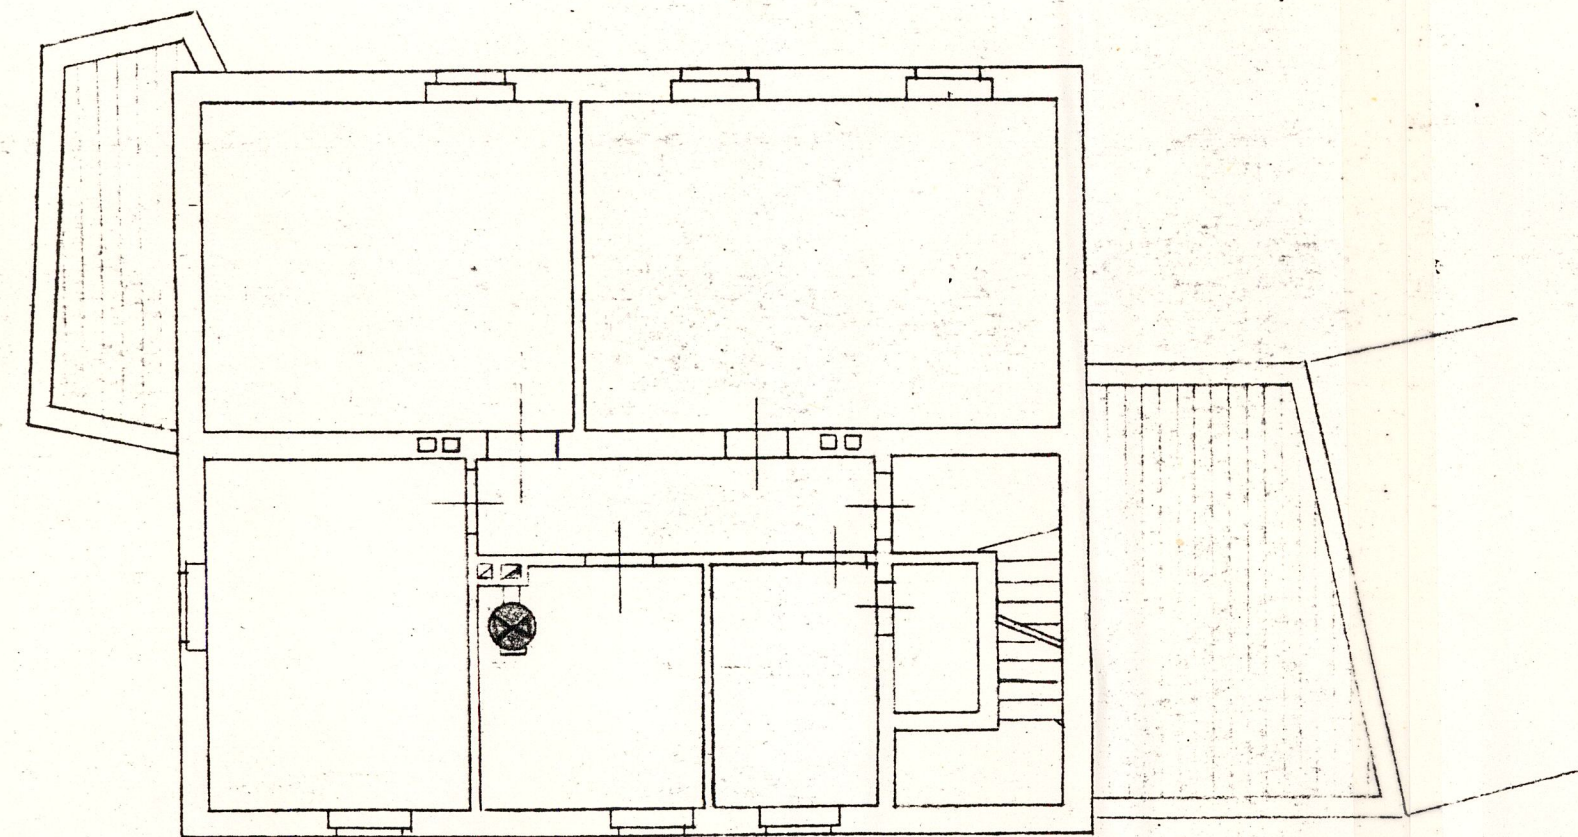

# Wohnhausneubau - herr karl krennmayr - wels - laahenerstrasse — projekt einer warmwasserheizung —

erdgeschoss

keller

1. stock

*f. Prasin*

F. Marschalling, Wels, K.-J.-Platz 23		
Prodn. Bdr. u. Werkstätten für Zentralheizungen und Installation		
SCHWERKRAFTHEIZUNG		
Masst. 1:100	Datum 3.3.1962	PR. NR. 2735
Gen. HANETSCHER	Gepr. St.	