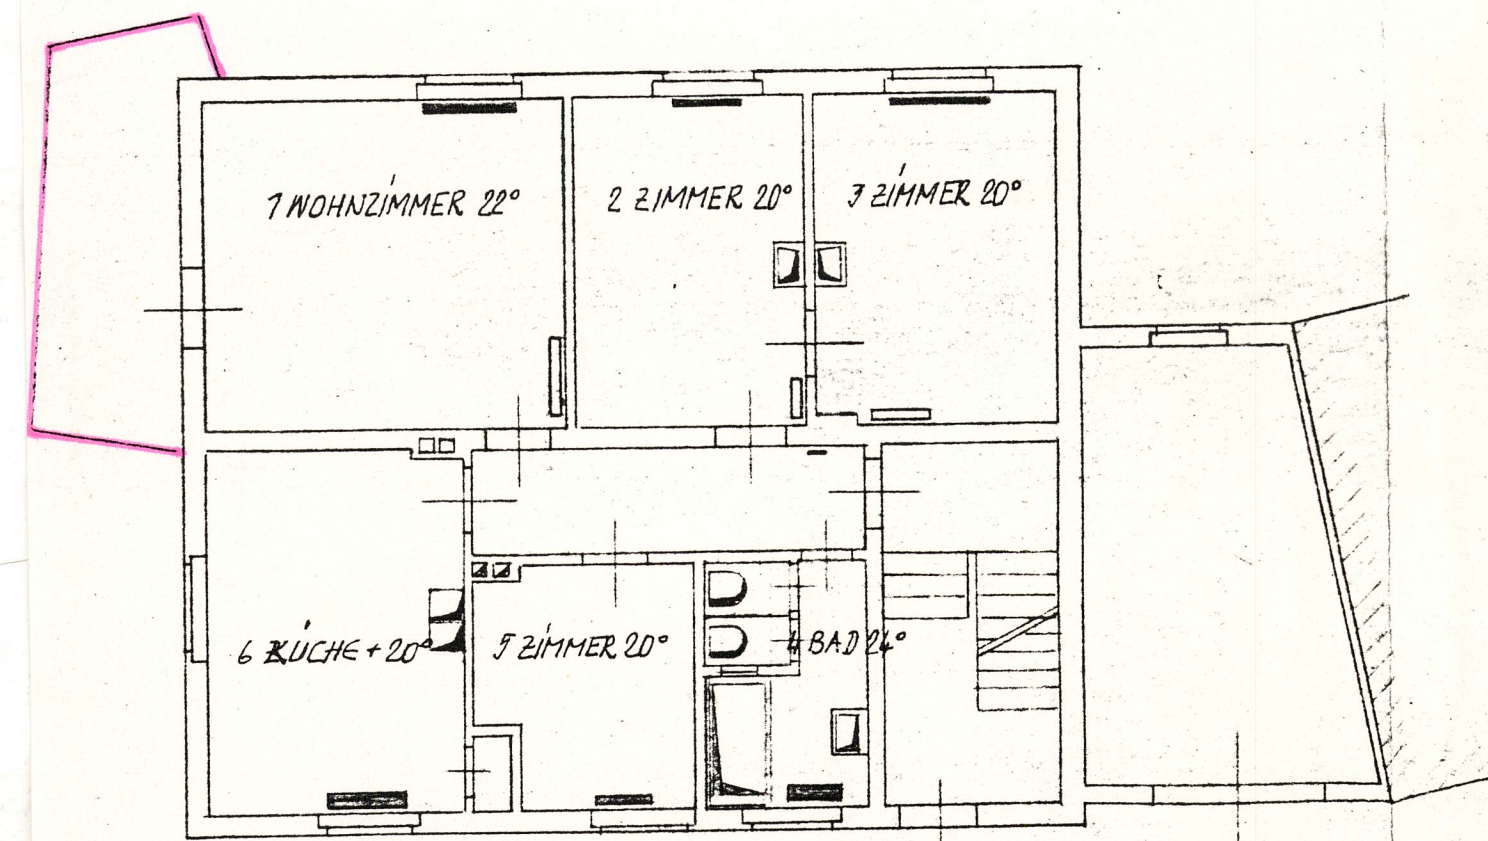

# Wohnhausneubau - herr karl krennmayr - wels - laahenerstrasse — projekt einer warmwasserheizung —

erdgeschoss

keller

1. stock

*f. Prasin*

F. Marschalling, Wels, K.-J.-Platz 23		
Prodn. Bdr. u. Werkstätten für Zentralheizungen und Installation		
SCHWERKRAFTHEIZUNG		
Masst. 1:100	Datum 3.3.1962	PR. NR. 2735
Gen. HANETSCHER	Gepr. St.	