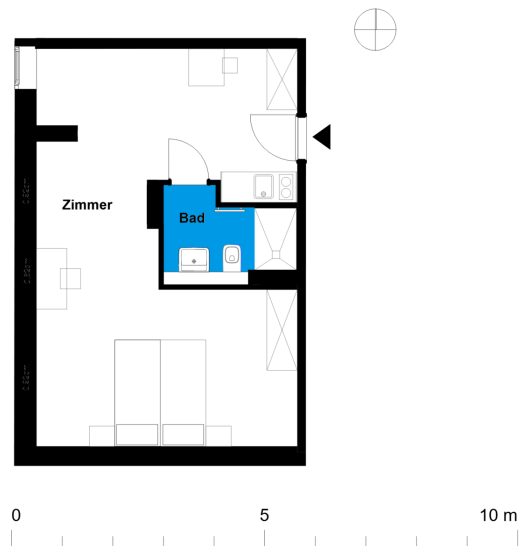

Männersanatorium | Möbliertes Apartment B72

Verbunden mit Geschichte und der Natur
 Straße nach Fichtenwalde 2b, 14547 Beelitz-Heilstätten

1 Zimmer DG	m²
Badezimmer	4,45
Zimmer	33,48
<hr/> Wohnfläche netto	<hr/> 37,93
<hr/>Wohnfläche gesamt	<hr/>37,93

Das Bild- und Planmaterial dient der vorläufigen Illustration des Vorhabens. Abweichungen in einem späteren Planungsstadium bleiben ausdrücklich vorbehalten. Geringe Flächenabweichungen sind innerhalb eines Grundrisstyps möglich. Alle Maßangaben sind ca. Maße. Aufgrund technischer Erfordernisse können ggfs. Teilbereiche abgekoffert und Decken abgehängt werden.