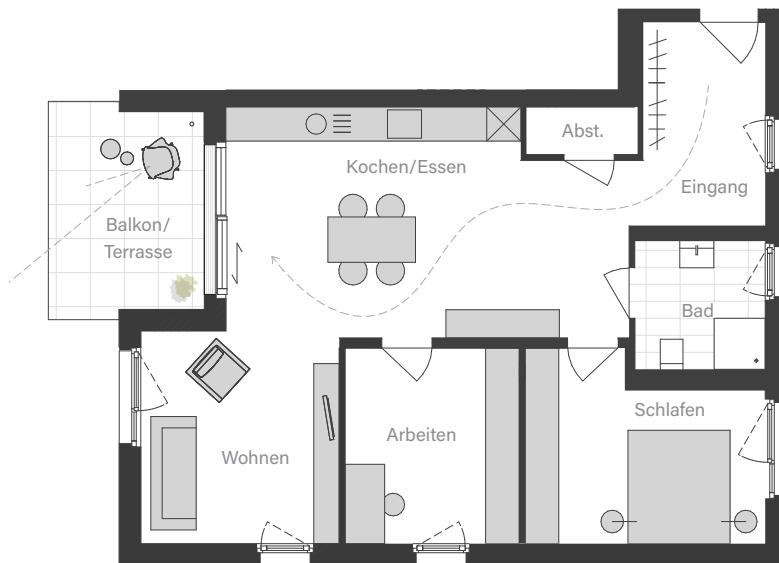

HAUS 6

Wohnung Typ A

Wohnen / Kochen / Essen	40,45 m ²
Bad	5,60 m ²
Arbeiten	10,52 m ²
Schlafen	12,68 m ²
Eingang	7,52 m ²
Abstellraum	1,62 m ²
Balkon / Terrasse (50%)	4,80 m ²
Wohnfläche	83,19 m ²