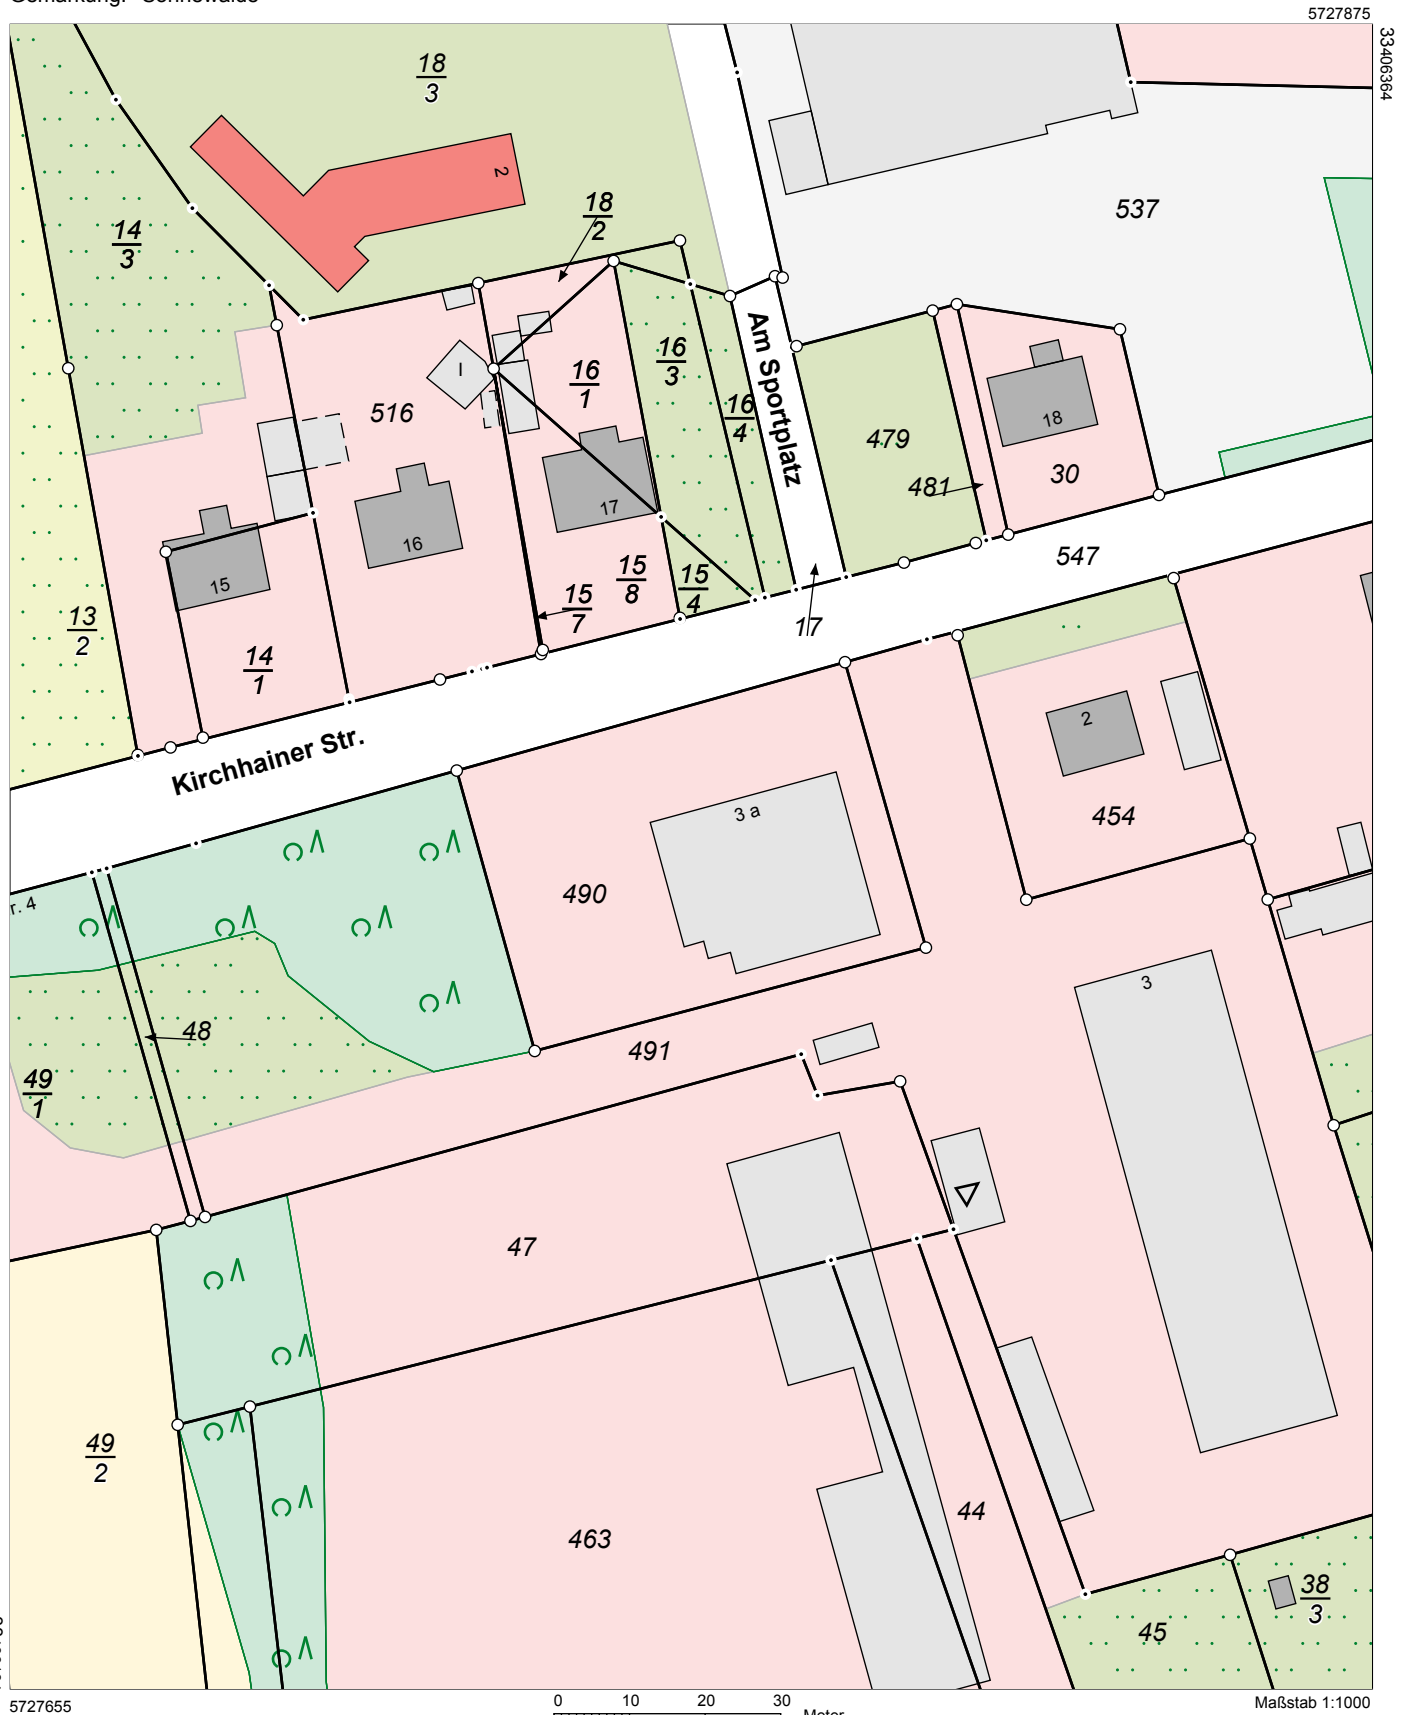

Landkreis Elbe-Elster
Katasterbehörde
Nordpromenade 4 a
04916 Herzberg (Elster)

Auszug aus dem Liegenschaftskataster

Liegenschaftskarte 1:1000

Erstellt am 07.01.2026

2025-11-0735

Flurstück: 490
Flur: 5
Gemarkung: Sonnewalde

Gemeinde: Sonnewalde
Kreis: Elbe-Elster

5727655 0 10 20 30 Meter Maßstab 1:1000

Dieser Auszug ist gesetzlich geschützt. Die Absicht zur Veröffentlichung oder Weitergabe an Dritte ist der bereitstellenden Stelle vorher anzuzeigen. Bei der Veröffentlichung oder Weitergabe ist auf das Land Brandenburg als Inhaber der Rechte an den Geobasisdaten hinzuweisen. Die Regelungen des Urheberrechts bleiben unberührt (§ 10 Abs. 9 Brandenburgisches Vermessungsgesetz – BbgVermG – vom 27. Mai 2009 (GVBl./09, Nr. 08, S.166), zuletzt geändert durch Artikel 1 des Gesetzes vom 19. Juni 2019 (GVBl./19, Nr. 32)). Die dargestellten Karteninhalte wurden aus unterschiedlichen Datengrundlagen abgeleitet und gewährleisten nicht unbedingt die Lagegenauigkeit des angegebenen Maßstabes. Bereitgestellt durch: Katasterbehörde Elbe-Elster, Nordpromenade 4a, 04916 Herzberg (Elster).