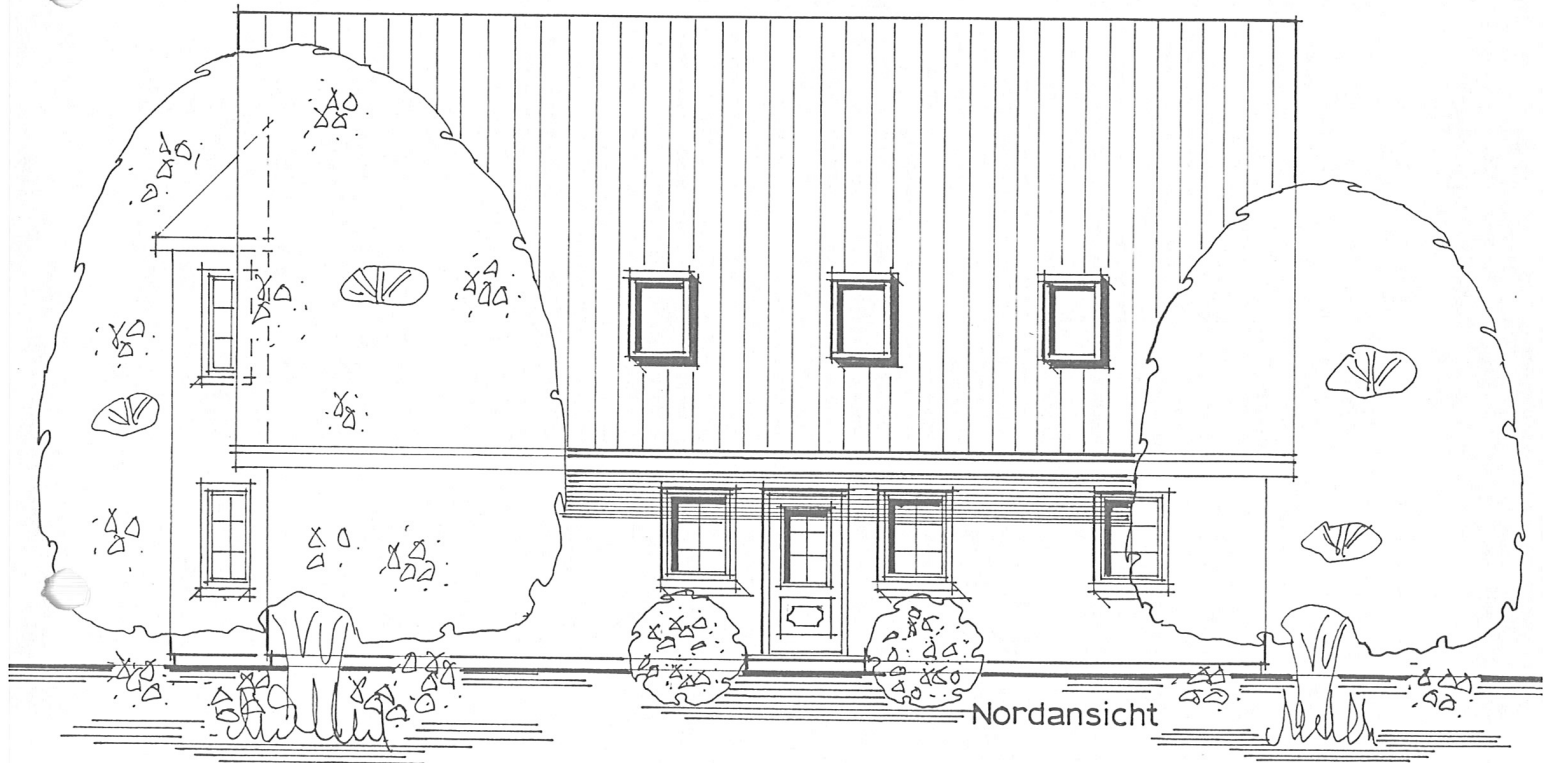

Ostansicht

Nordansicht

**MEGA MASSIV BAU**  
 Generalunternehmung und Bauträger  
 GmbH & Co. KG

Gewerbering 17 19077 Lübesse  
 Telefon: 03868/4306-0 Telefax: 03868/4306-0

Birgit Stoppe-Görlitz  
 Dipl.-Ing., Architektin  
 Grüner Ring 9, 24235 Wendtorf  
 Richthofenstraße 48, 24159 Kiel  
 Genehmigungsplanung Stand 25. Juni 1998  
 Planung: 

Bauvorhaben: Neubau eines Einfamilienhauses  
 mit Einliegerwohnung

Bauherr: 

Bauort: 19230 Gammelin  
 B-Plan Nr. 2  
 Planstraße

Bauherr: \_\_\_\_\_