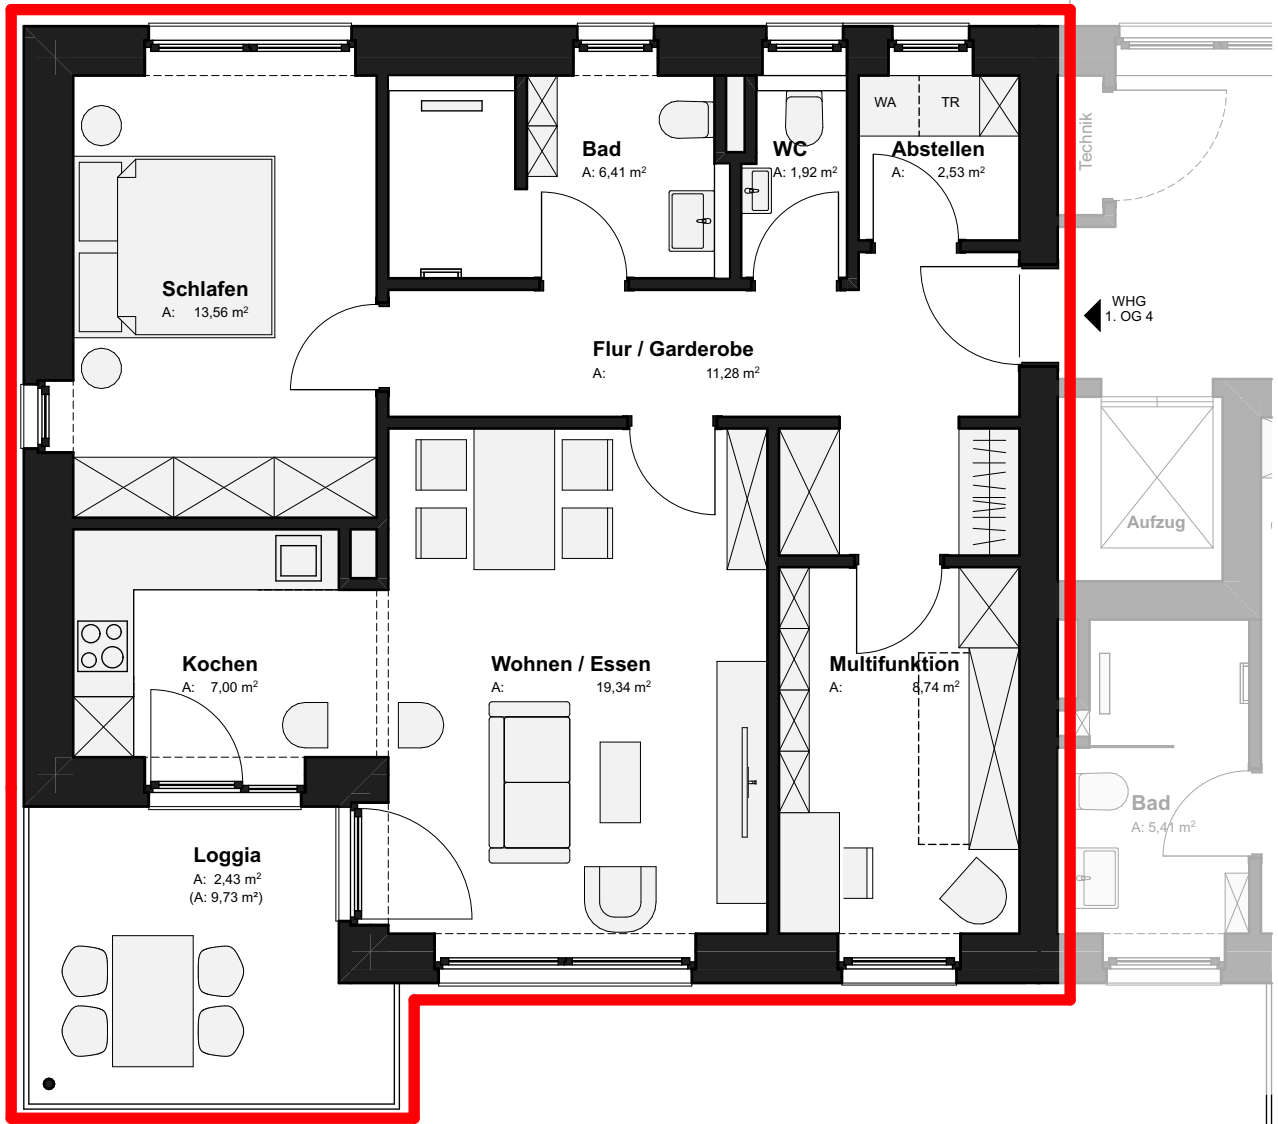

# Wohnung 4 - 1. OG

## Wohnfläche Wohnung 4:

Flur / Garderobe	11,28 m <sup>2</sup>
Abstellen	2,53 m <sup>2</sup>
WC	1,92 m <sup>2</sup>
Bad	6,41 m <sup>2</sup>
Schlafen	13,56 m <sup>2</sup>
Kochen	7,00 m <sup>2</sup>
Wohnen / Essen	19,34 m <sup>2</sup>
Multifunktion	8,74 m <sup>2</sup>
Loggia (25%)	2,43 m <sup>2</sup>

---

**73,21 m<sup>2</sup>**

---