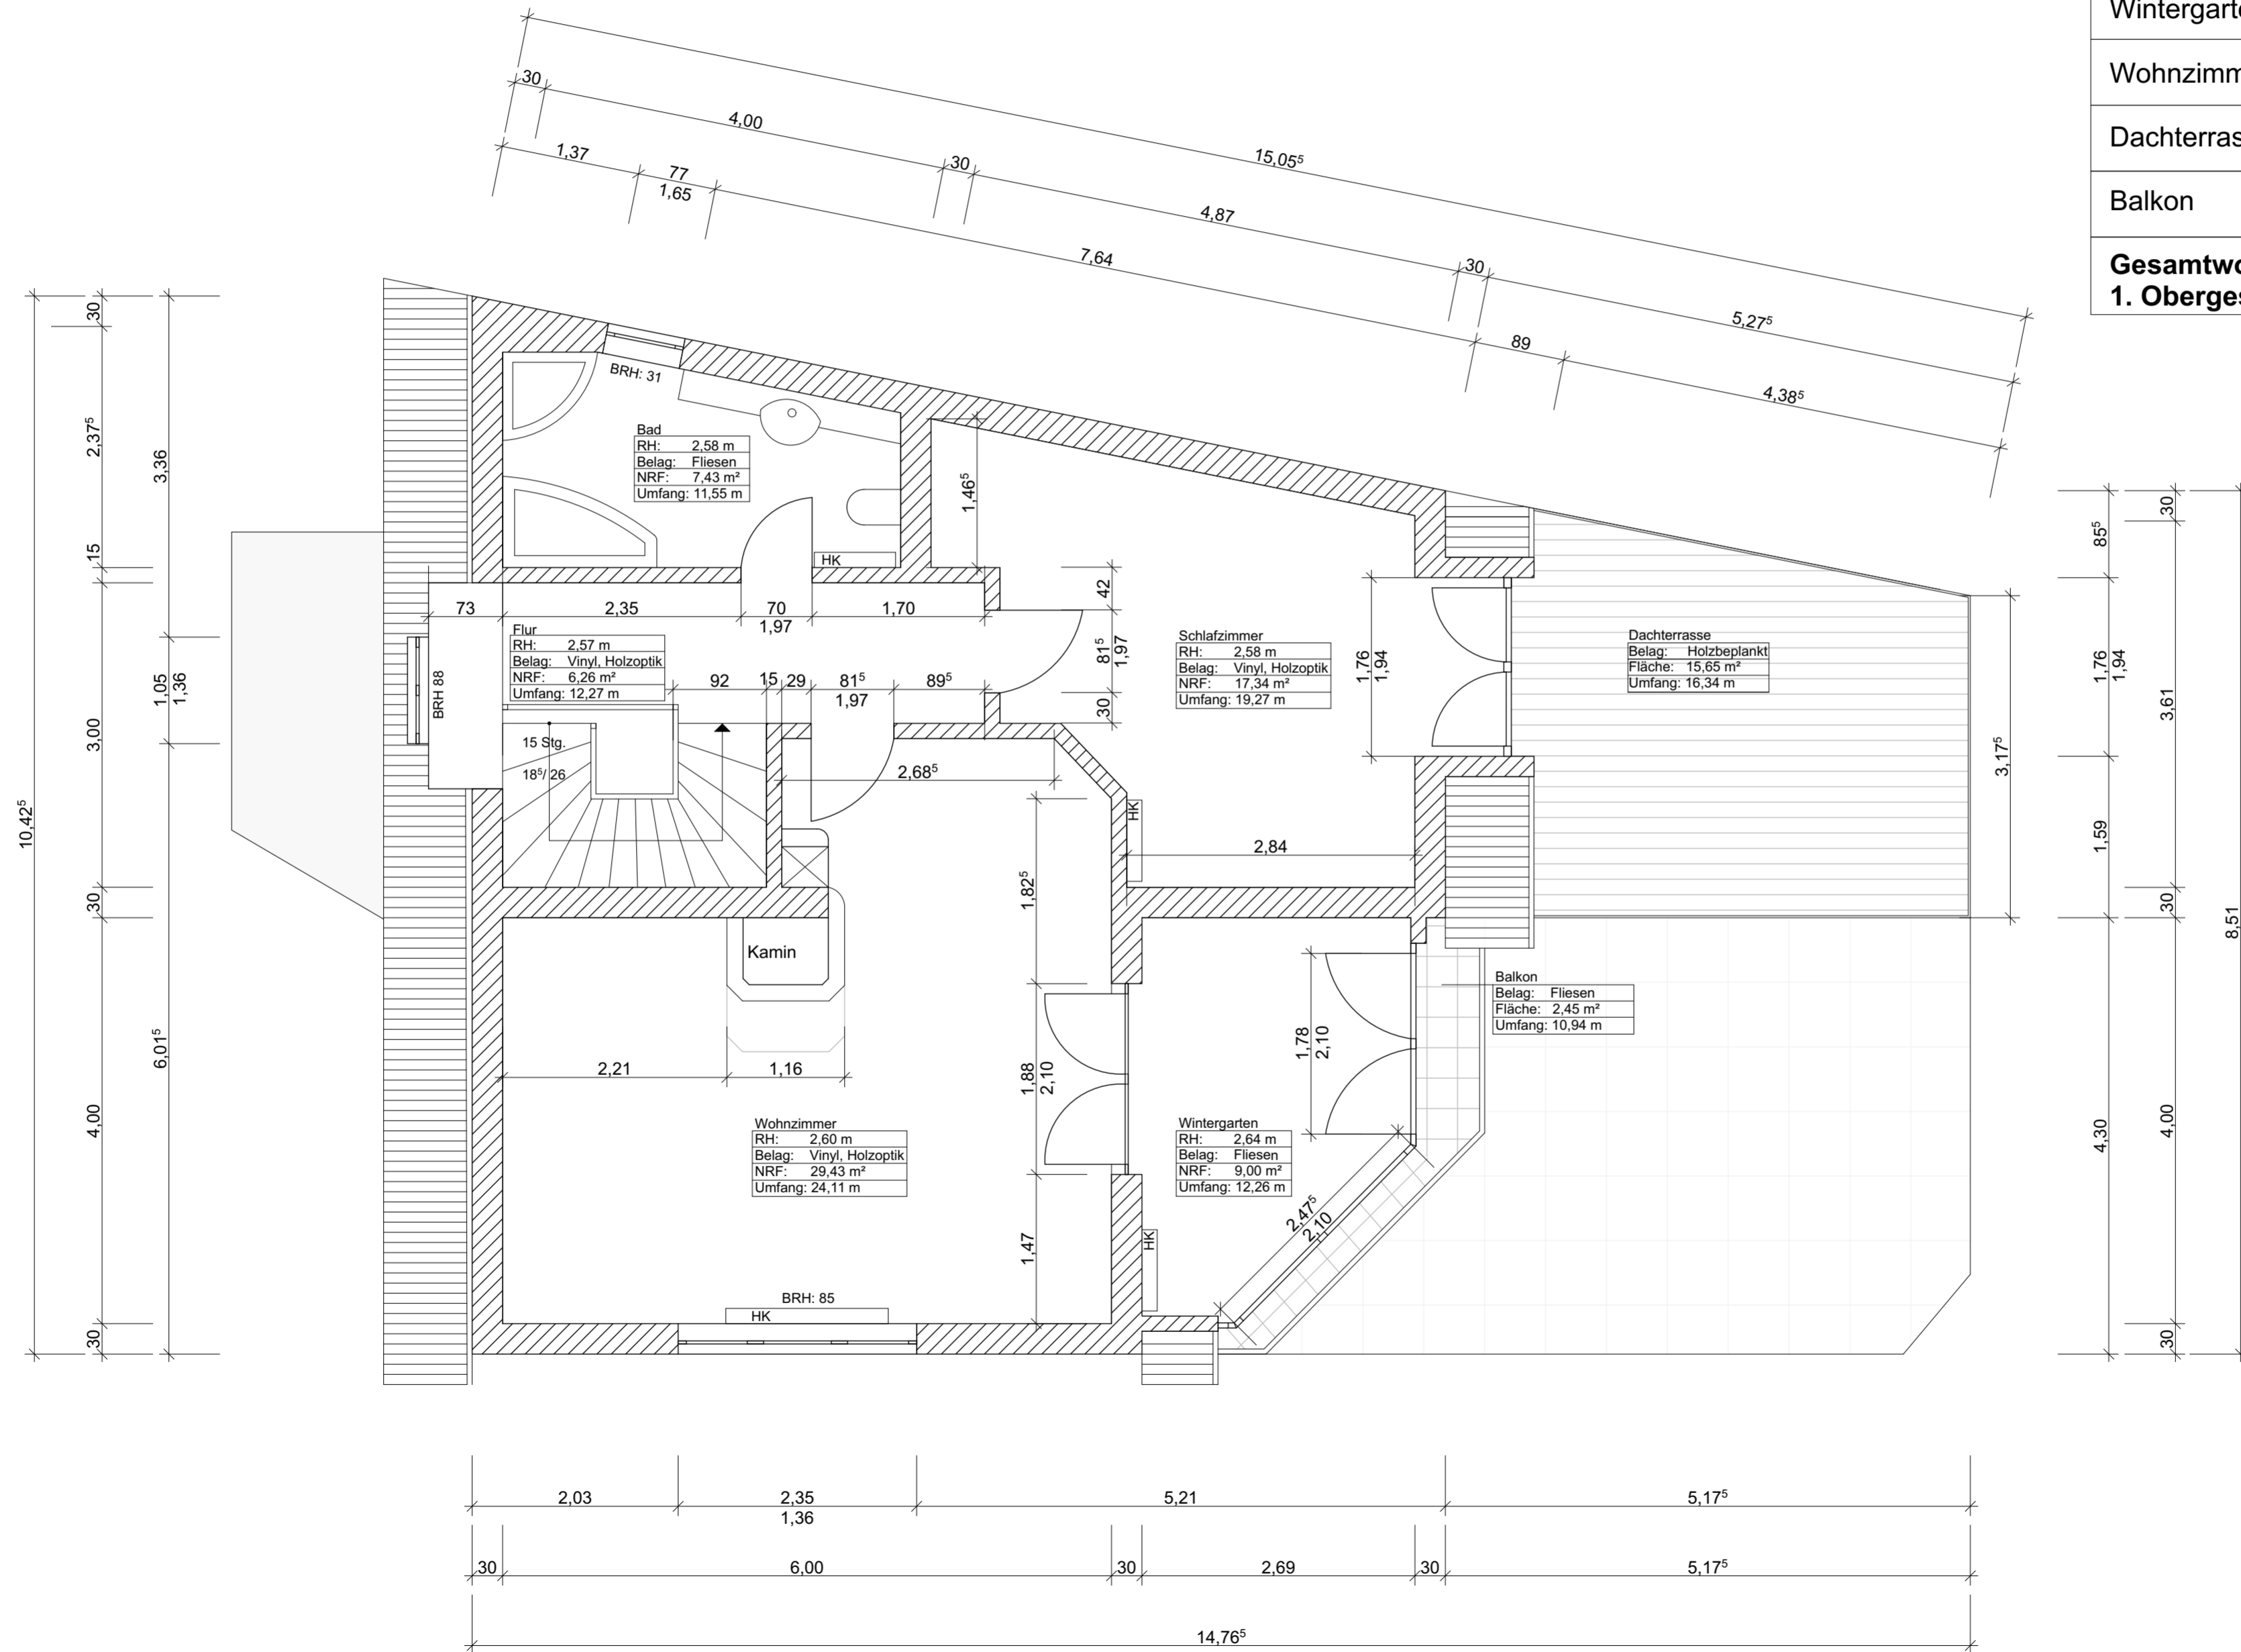

Raum	Wohnfläche
Flur	6,26 m ²
Bad	7,43 m ²
Schlafzimmer	17,34 m ²
Wintergarten	9,00 m ²
Wohnzimmer	28,46 m ²
Dachterrasse	7,83 m ²
Balkon	0,61 m ²
Gesamtwohnfläche 1. Obergeschoss	76,93 m²

1. Obergeschoss
 Glindower Dorfstraße 16
 Werder (Havel)
 Maßstab: 1:50