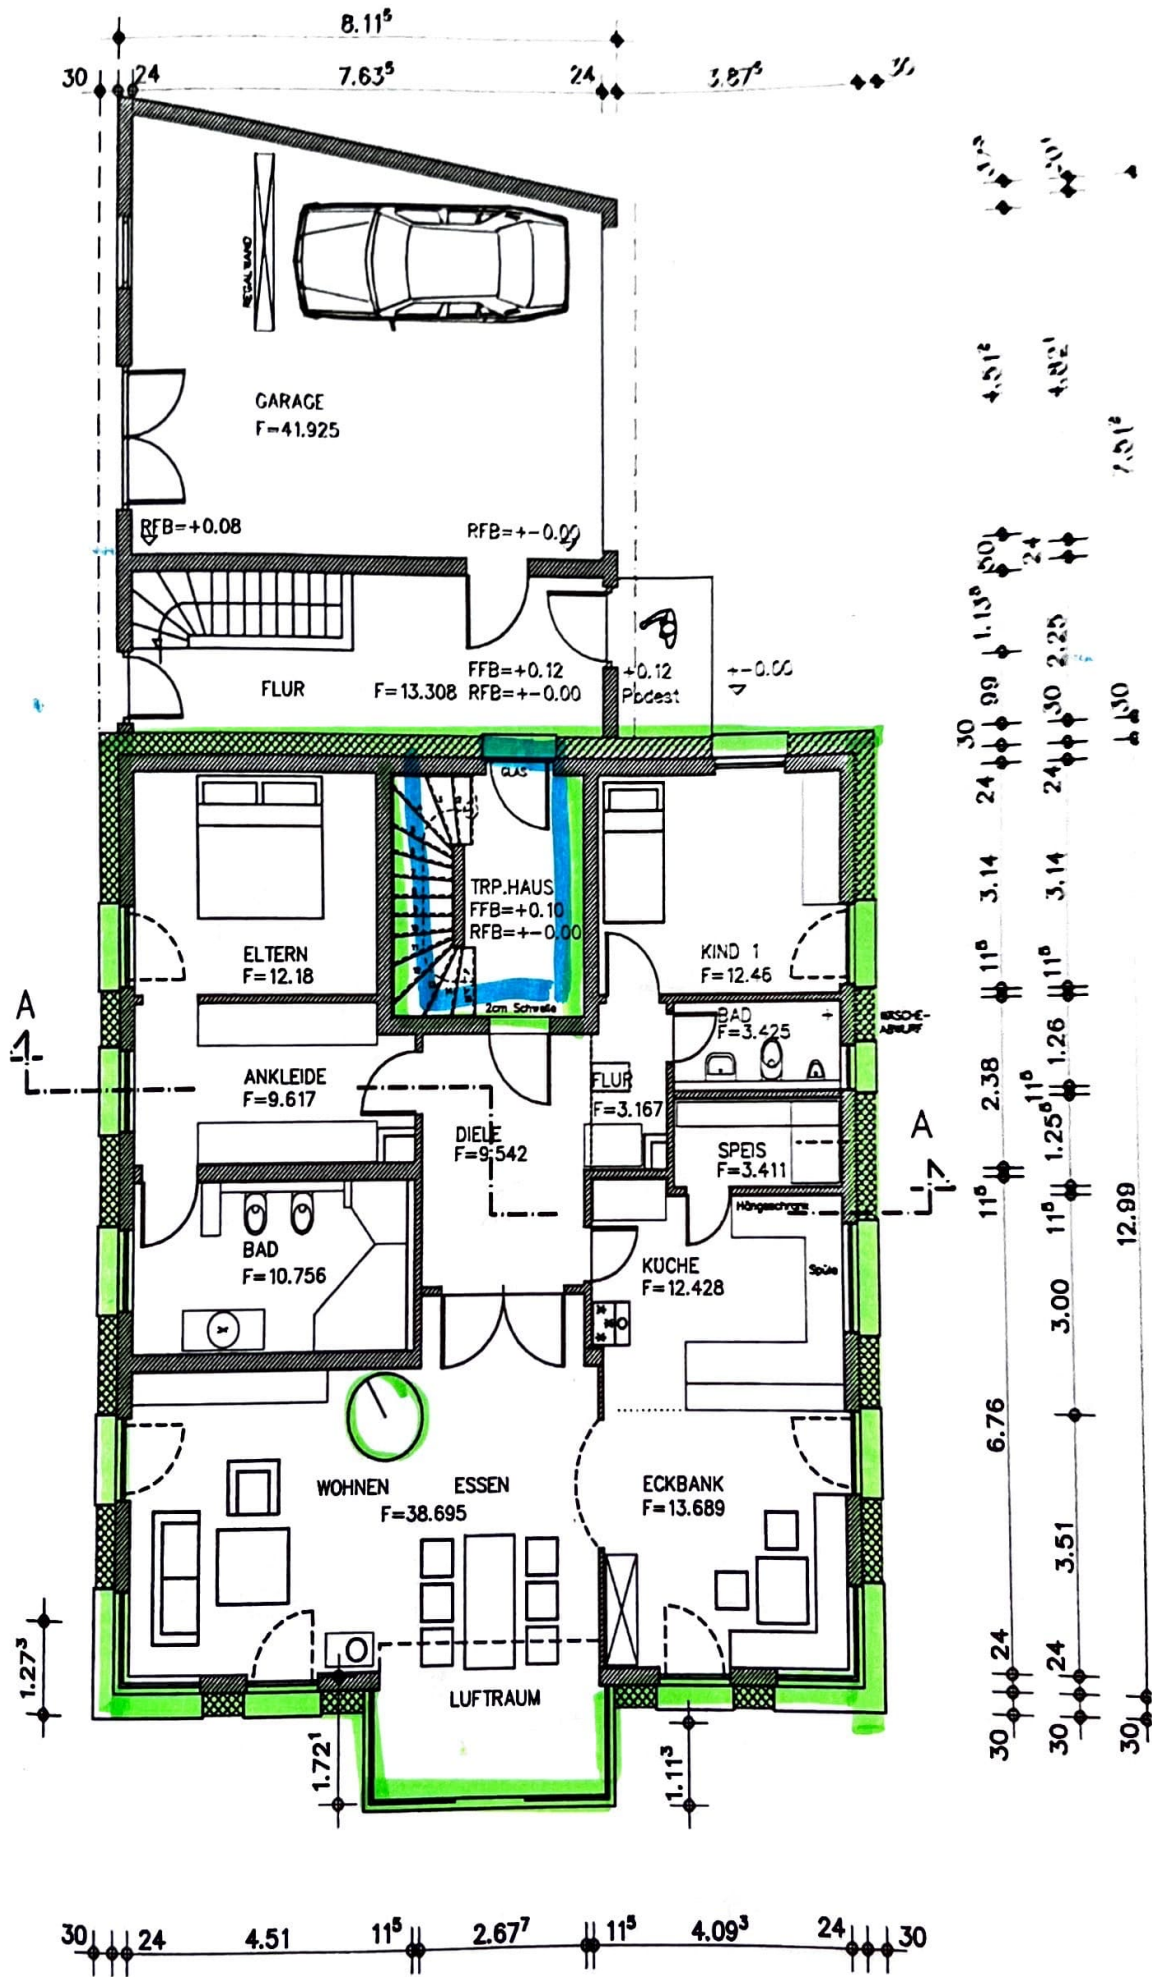

DACHSPITZ

BV: 07.10.04

DACHGESCHOSS
(optional!)

Werkstatt 7.63⁵
41qm

KELLER
F=6.233

WF
F=10.26

FFB=-2.56
RFB=-2.66
TRP.HAUS
F=6.525

HWR
F=13.711

SAUNA
F=22.541

TECHNIK
HAUSANSCHLUSS
F=7.202

DIELE
F=11.884

ABST.
F=10.756

WERKSTATT
F=9.762

HOBBY

F=53.593

SPIELEN

UNTERGESCHOSS