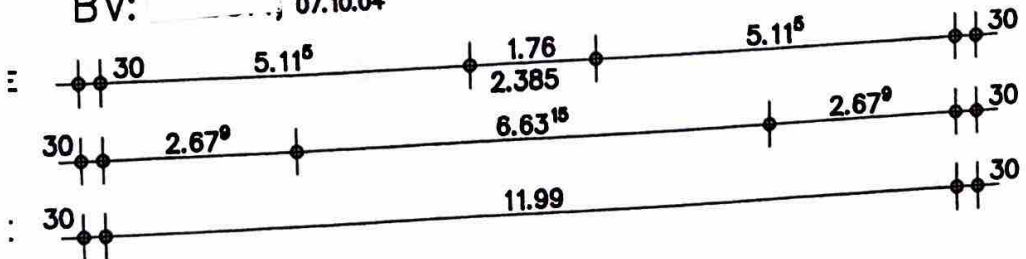

DACHSPITZ

BV: 07.10.04

DACHGESCHOSS
(optional!)

Werkstatt 7.63⁵
41qm

KELLER
F=6.233

WF
F=10.26

FFB=-2.56
RFB=-2.66
TRP.HAUS
F=6.525

HWR
F=13.711