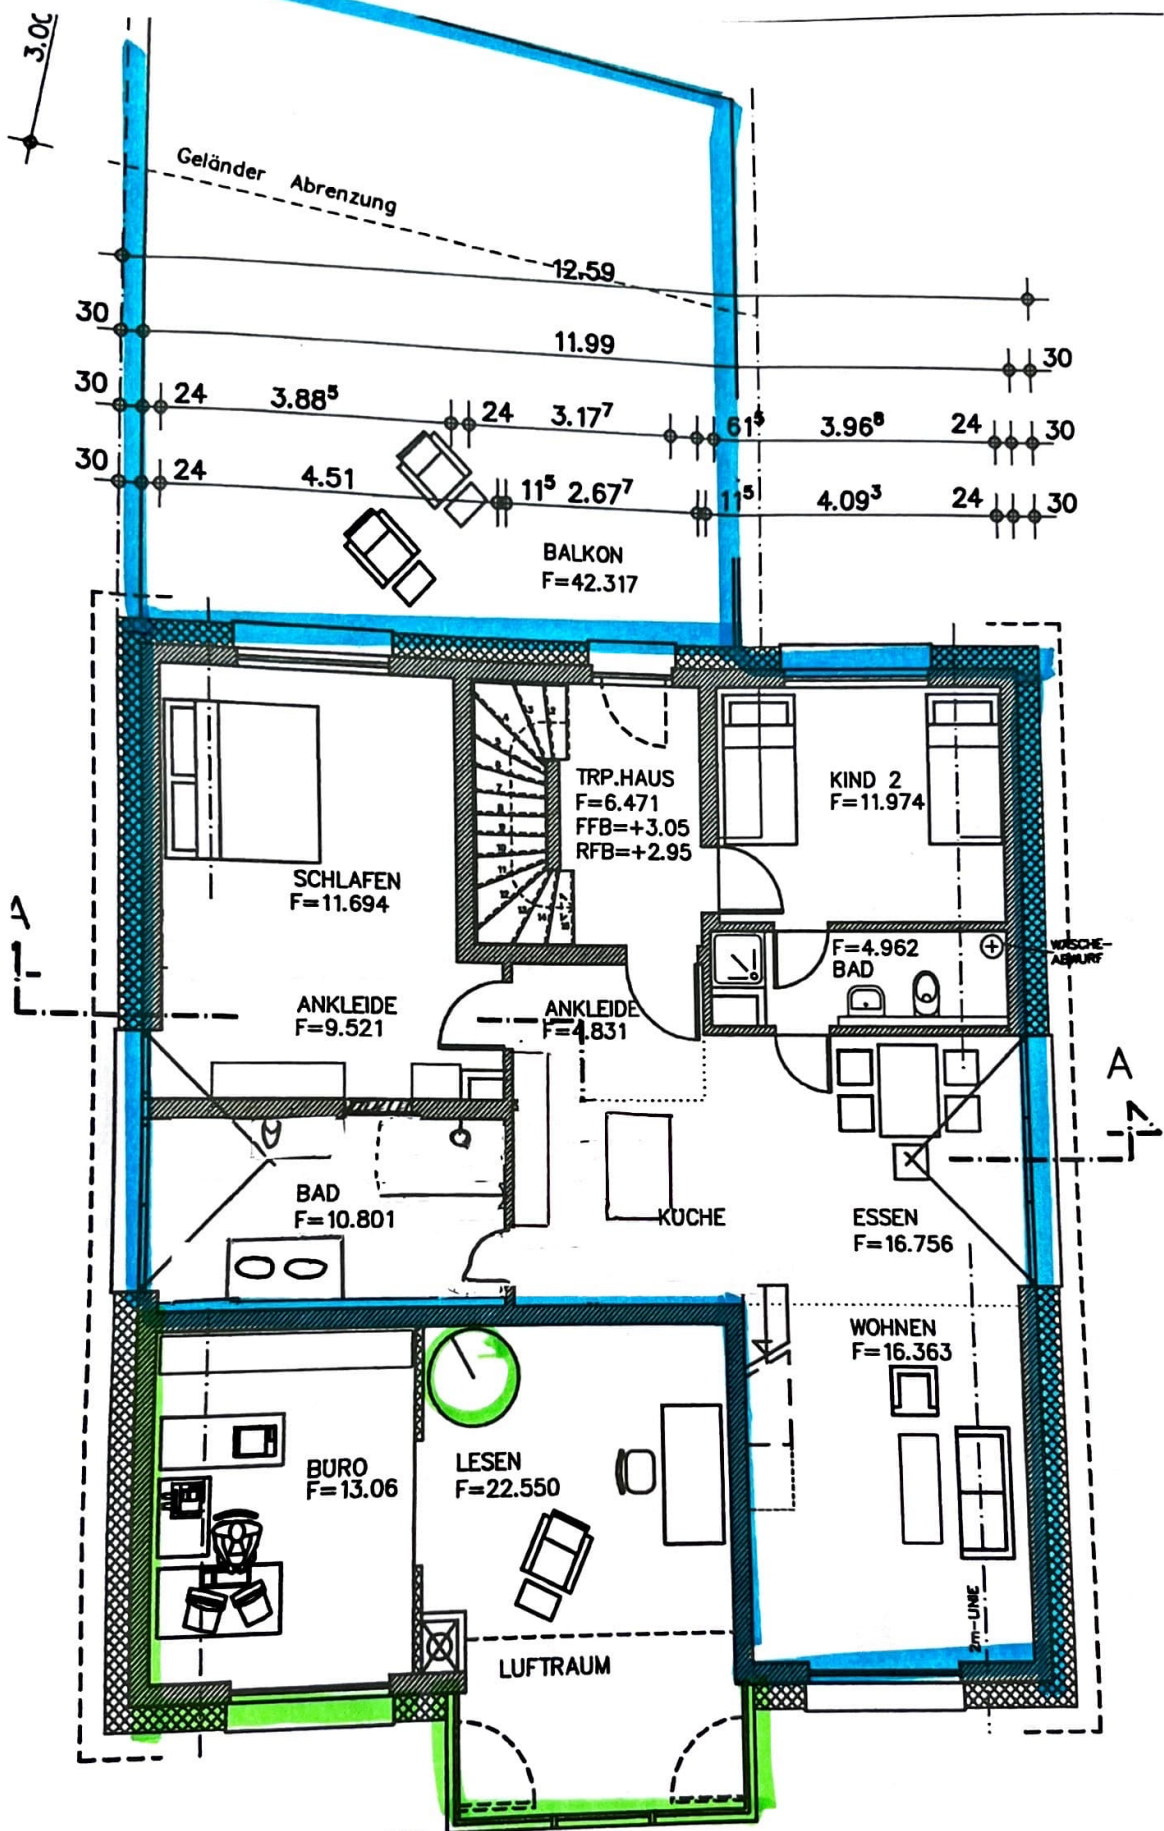

DACHSPITZ

BV: 07.10.04

DACHGESCHOSS
(optional!)

Werkstatt 7.63⁵
41qm

KELLER
F=6.233

WF
F=10.26

FFB=-2.56
RFB=-2.66
TRP.HAUS
F=6.525

HWR
F=13.711

SAUNA
F=22.541

TECHNIK
HAUSANSCHLUSS
F=7.202

DIELE
F=11.884

ABST.
F=10.756

WERKSTATT
F=9.762

HOBBY

F=53.593

SPIELEN

UNTERGESCHOSS