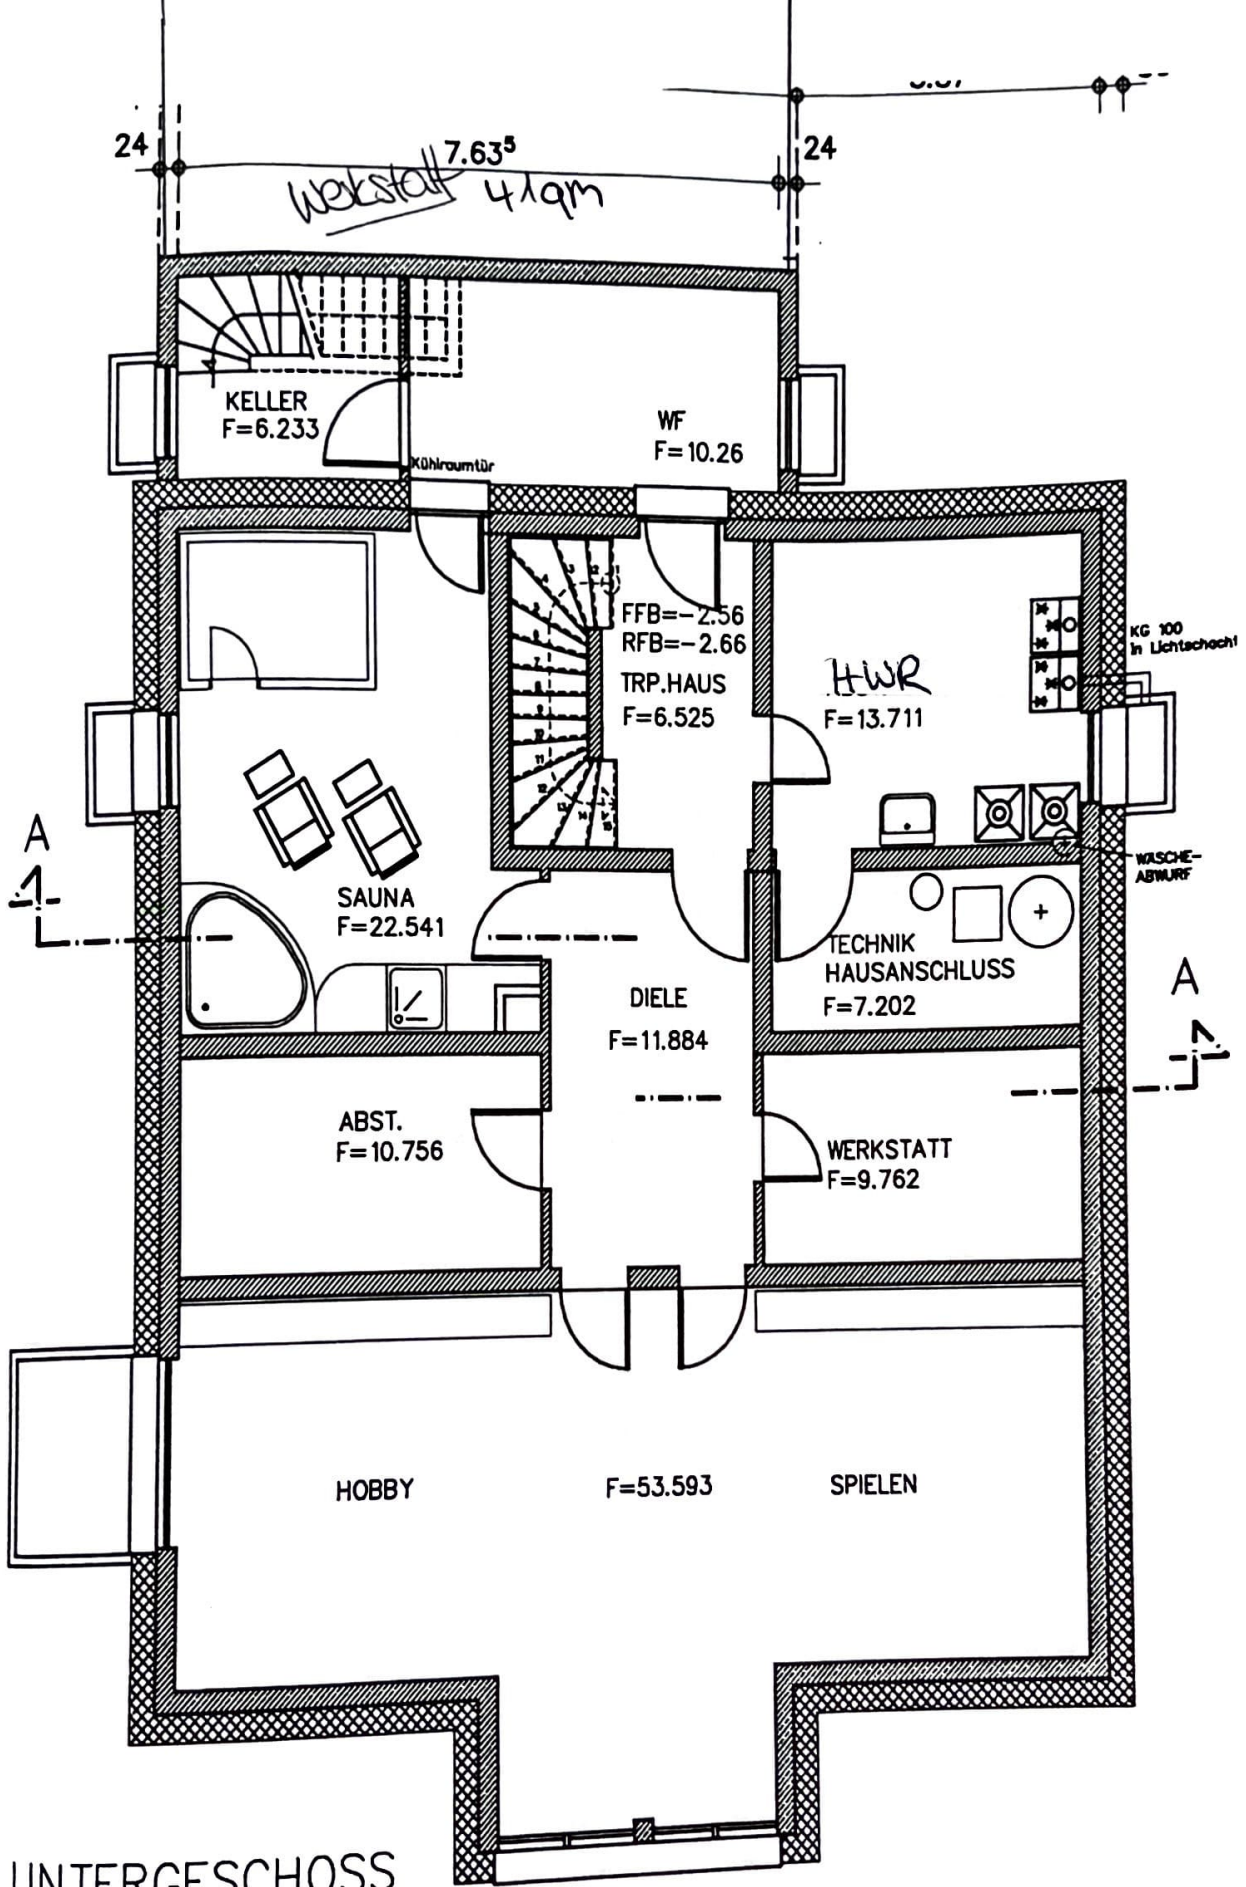

DACHSPITZ

BV: 07.10.04

DACHGESCHOSS
(optional!)

Werkstatt 7.63⁵
41qm

KELLER
F=6.233

WF
F=10.26

FFB=-2.56
RFB=-2.66
TRP.HAUS
F=6.525

HWR
F=13.711

SAUNA
F=22.541

TECHNIK
HAUSANSCHLUSS
F=7.202

DIELE
F=11.884

ABST.
F=10.756

WERKSTATT
F=9.762

HOBBY

F=53.593

SPIELEN

UNTERGESCHOSS