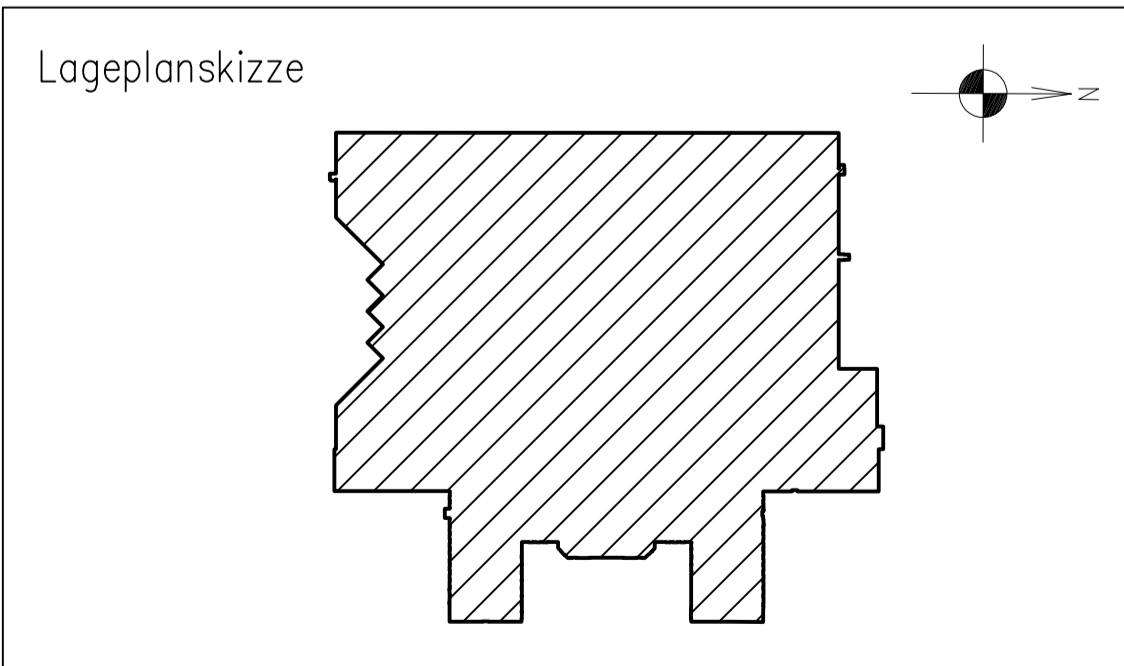

- Legende Flächenarten nach gif (2017)
- Mietfläche MFG-1 exklusive Nutzung
- NUF - Nutzfläche
 - TF - Technikfläche
 - WF - Verkehrsfläche
- Mietfläche MFG-2 gemeinschaftliche Nutzung
- NUF - Nutzfläche
 - WF - Verkehrsfläche
- keine Mietfläche MFG-0
- NUF - Nutzfläche
 - WF - Verkehrsfläche
 - TF - Technikfläche
 - KGF - Konstruktionsgrundfläche
- Flächentyp für Mietflächen
- a: = keine räumliche Nutzungsbeschränkung
 - b: = überdeckt, jedoch nicht allseitig umschlossen
 - c: = nicht überdeckt
 - d: = Raumhöhe unter 1,50m

Phase	FM-Flächenplan		
Gebäude	Verwaltungsgebäude mit Lagerhalle		
Ort/Strasse	Werner von Siemens Ring 8, 39116 Magdeburg		
Planinhalt	1. Obergeschoss		
Maßstab	1:150/A0	Datum	16.02.2018
Objekt-Nr.		Plan-Nr.	