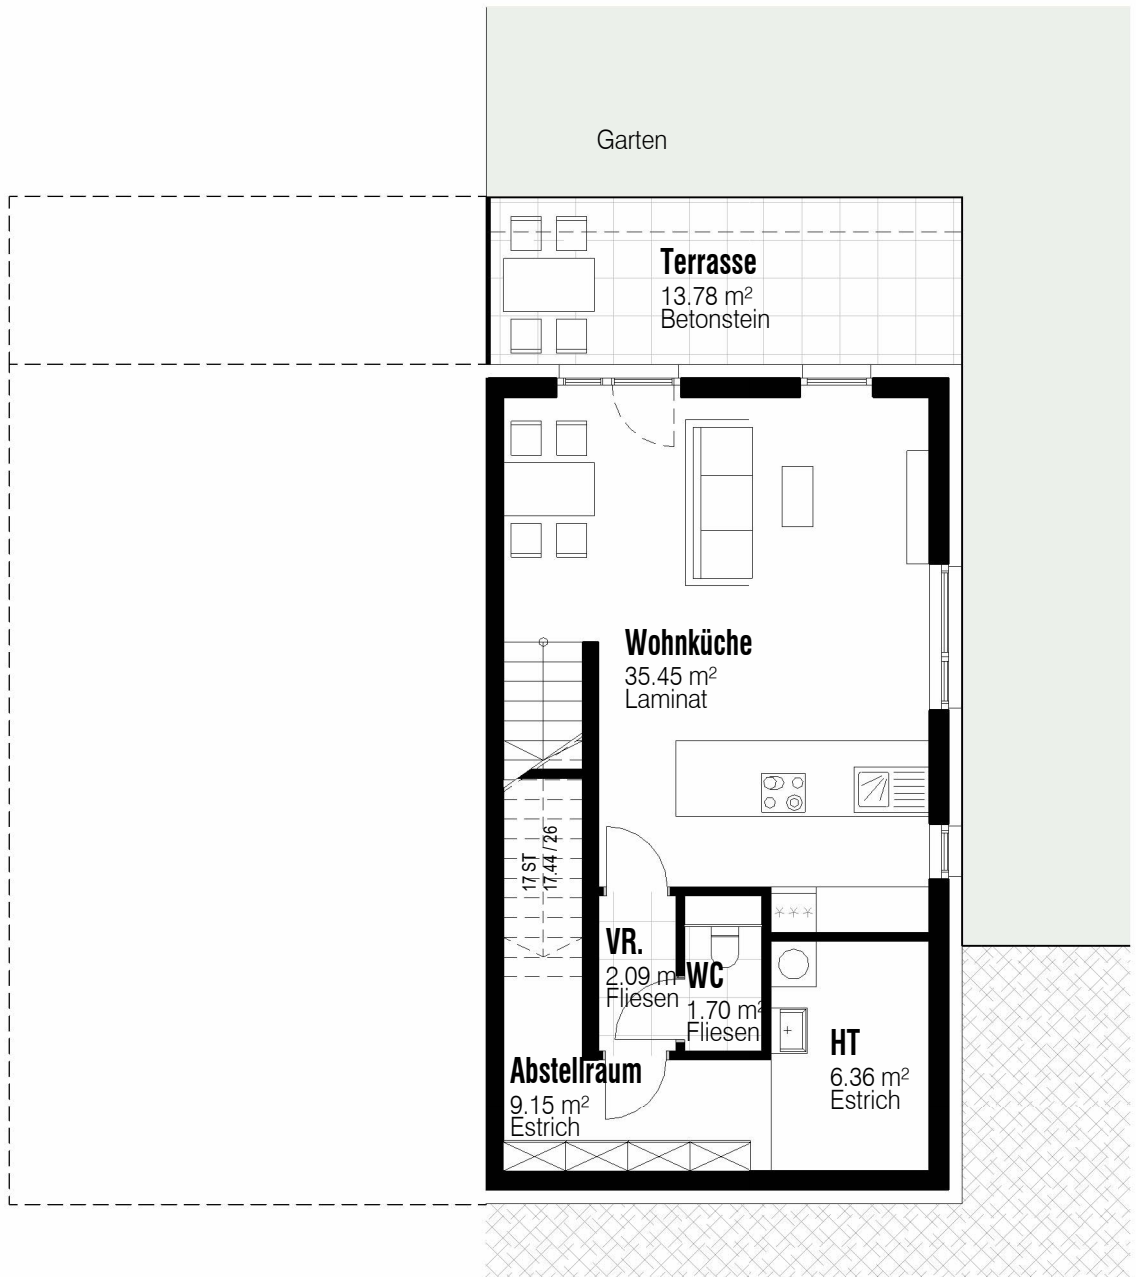

# HAUS 6

HANGGESCHOSS

M1:100

# HAUS 6

ERDGESCHOSS

M1:100

Grundfläche	280.39m <sup>2</sup>
Wohnnutzfläche gesamt	112.27m <sup>2</sup>
Terrasse	13.78m <sup>2</sup>
Garten	132.86m <sup>2</sup>
3 Stellplätze	43.43m <sup>2</sup>