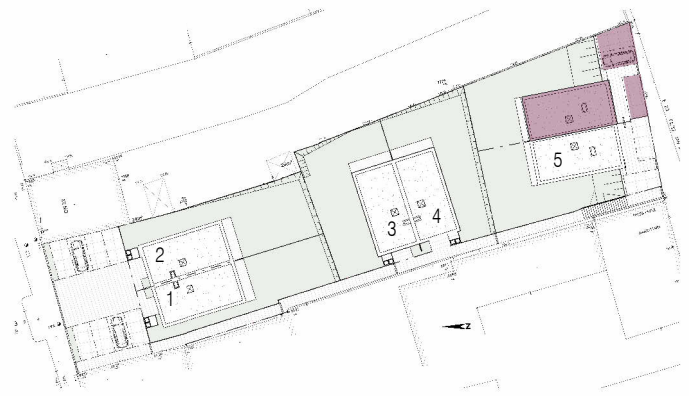

# HAUS 6

HANGGESCHOSS

M1:100

# HAUS 6

ERDGESCHOSS

M1:100

Grundfläche	280.39m <sup>2</sup>
Wohnnutzfläche gesamt	112.27m <sup>2</sup>
Terrasse	13.78m <sup>2</sup>
Garten	132.86m <sup>2</sup>
3 Stellplätze	43.43m <sup>2</sup>