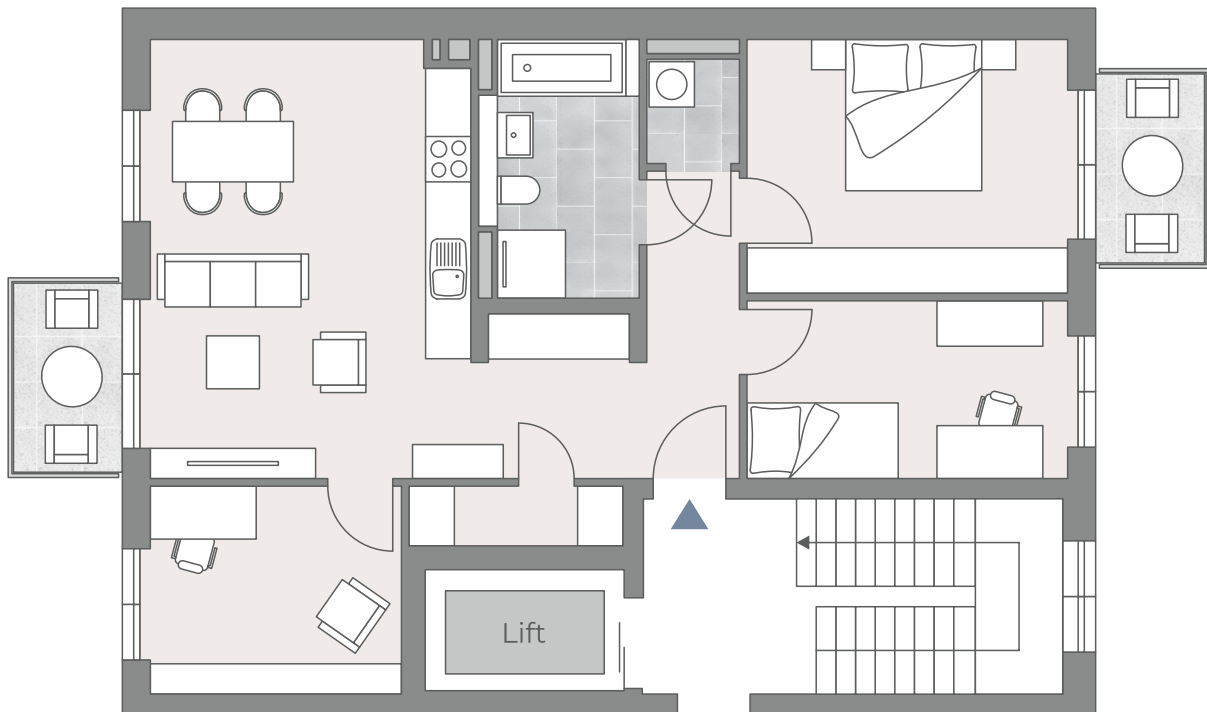

# 03 4 Zimmer 1. Obergeschoss

Diele	9,94 m <sup>2</sup>
Arbeiten	9,22 m <sup>2</sup>
Wohnen/Essen/Kochen	24,76 m <sup>2</sup>
Bad	6,87 m <sup>2</sup>
Abstellraum mit WM	2,02 m <sup>2</sup>
Schlafen	14,30 m <sup>2</sup>
Zimmer	10,15 m <sup>2</sup>
Abstellraum	2,30 m <sup>2</sup>
Balkon West (½)	1,84 m <sup>2</sup>
Balkon Ost (½)	1,84 m <sup>2</sup>

**Wohnfläche 83,24 m<sup>2</sup>**