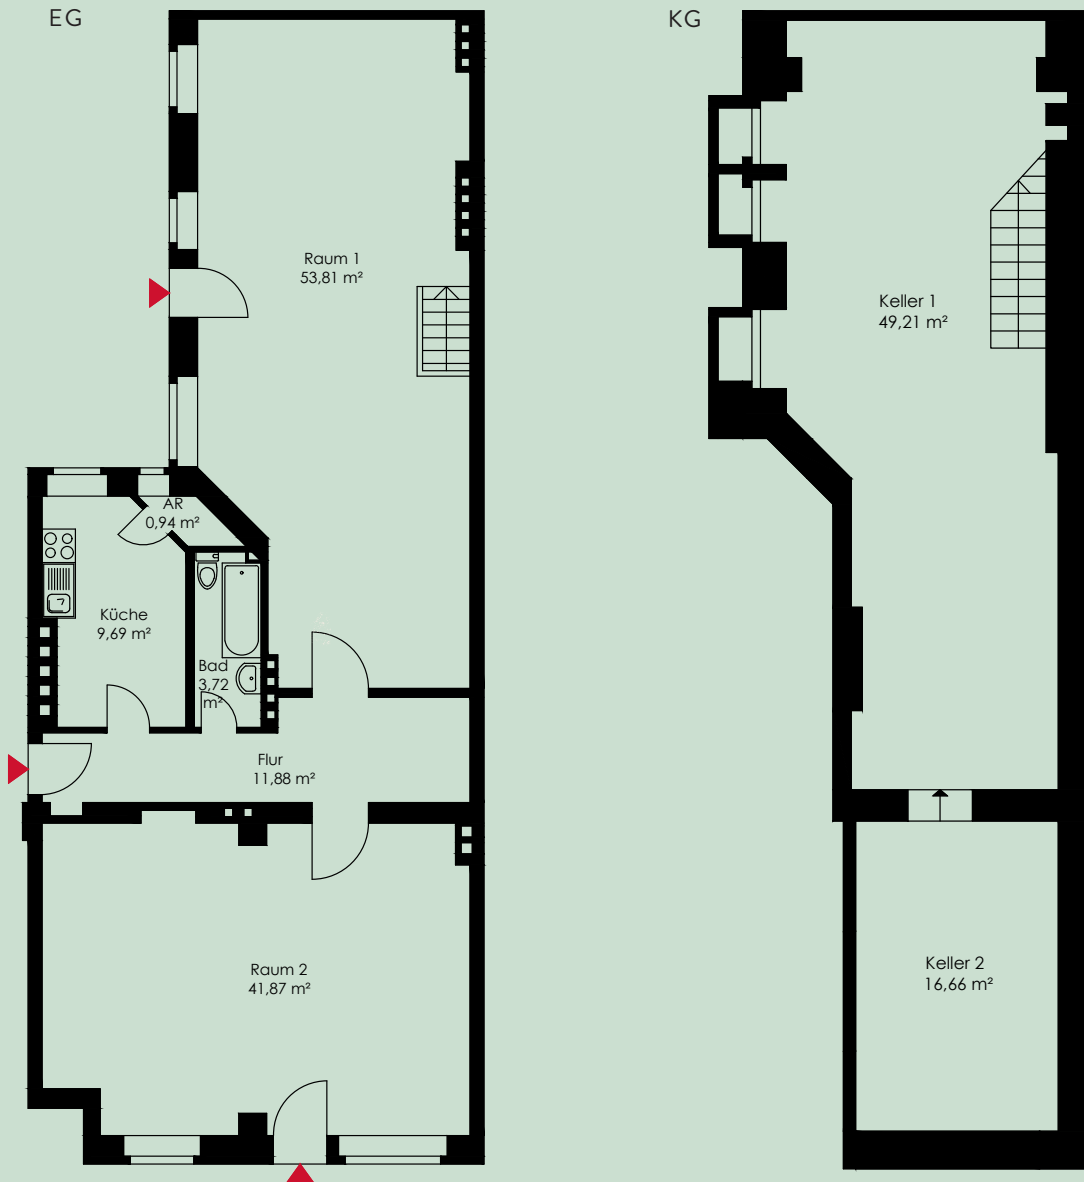

GE 01 ERDGESCHOSS RECHTS

VORDERHAUS

2 RÄUME
ca. 121,92 m²

Okerstraße