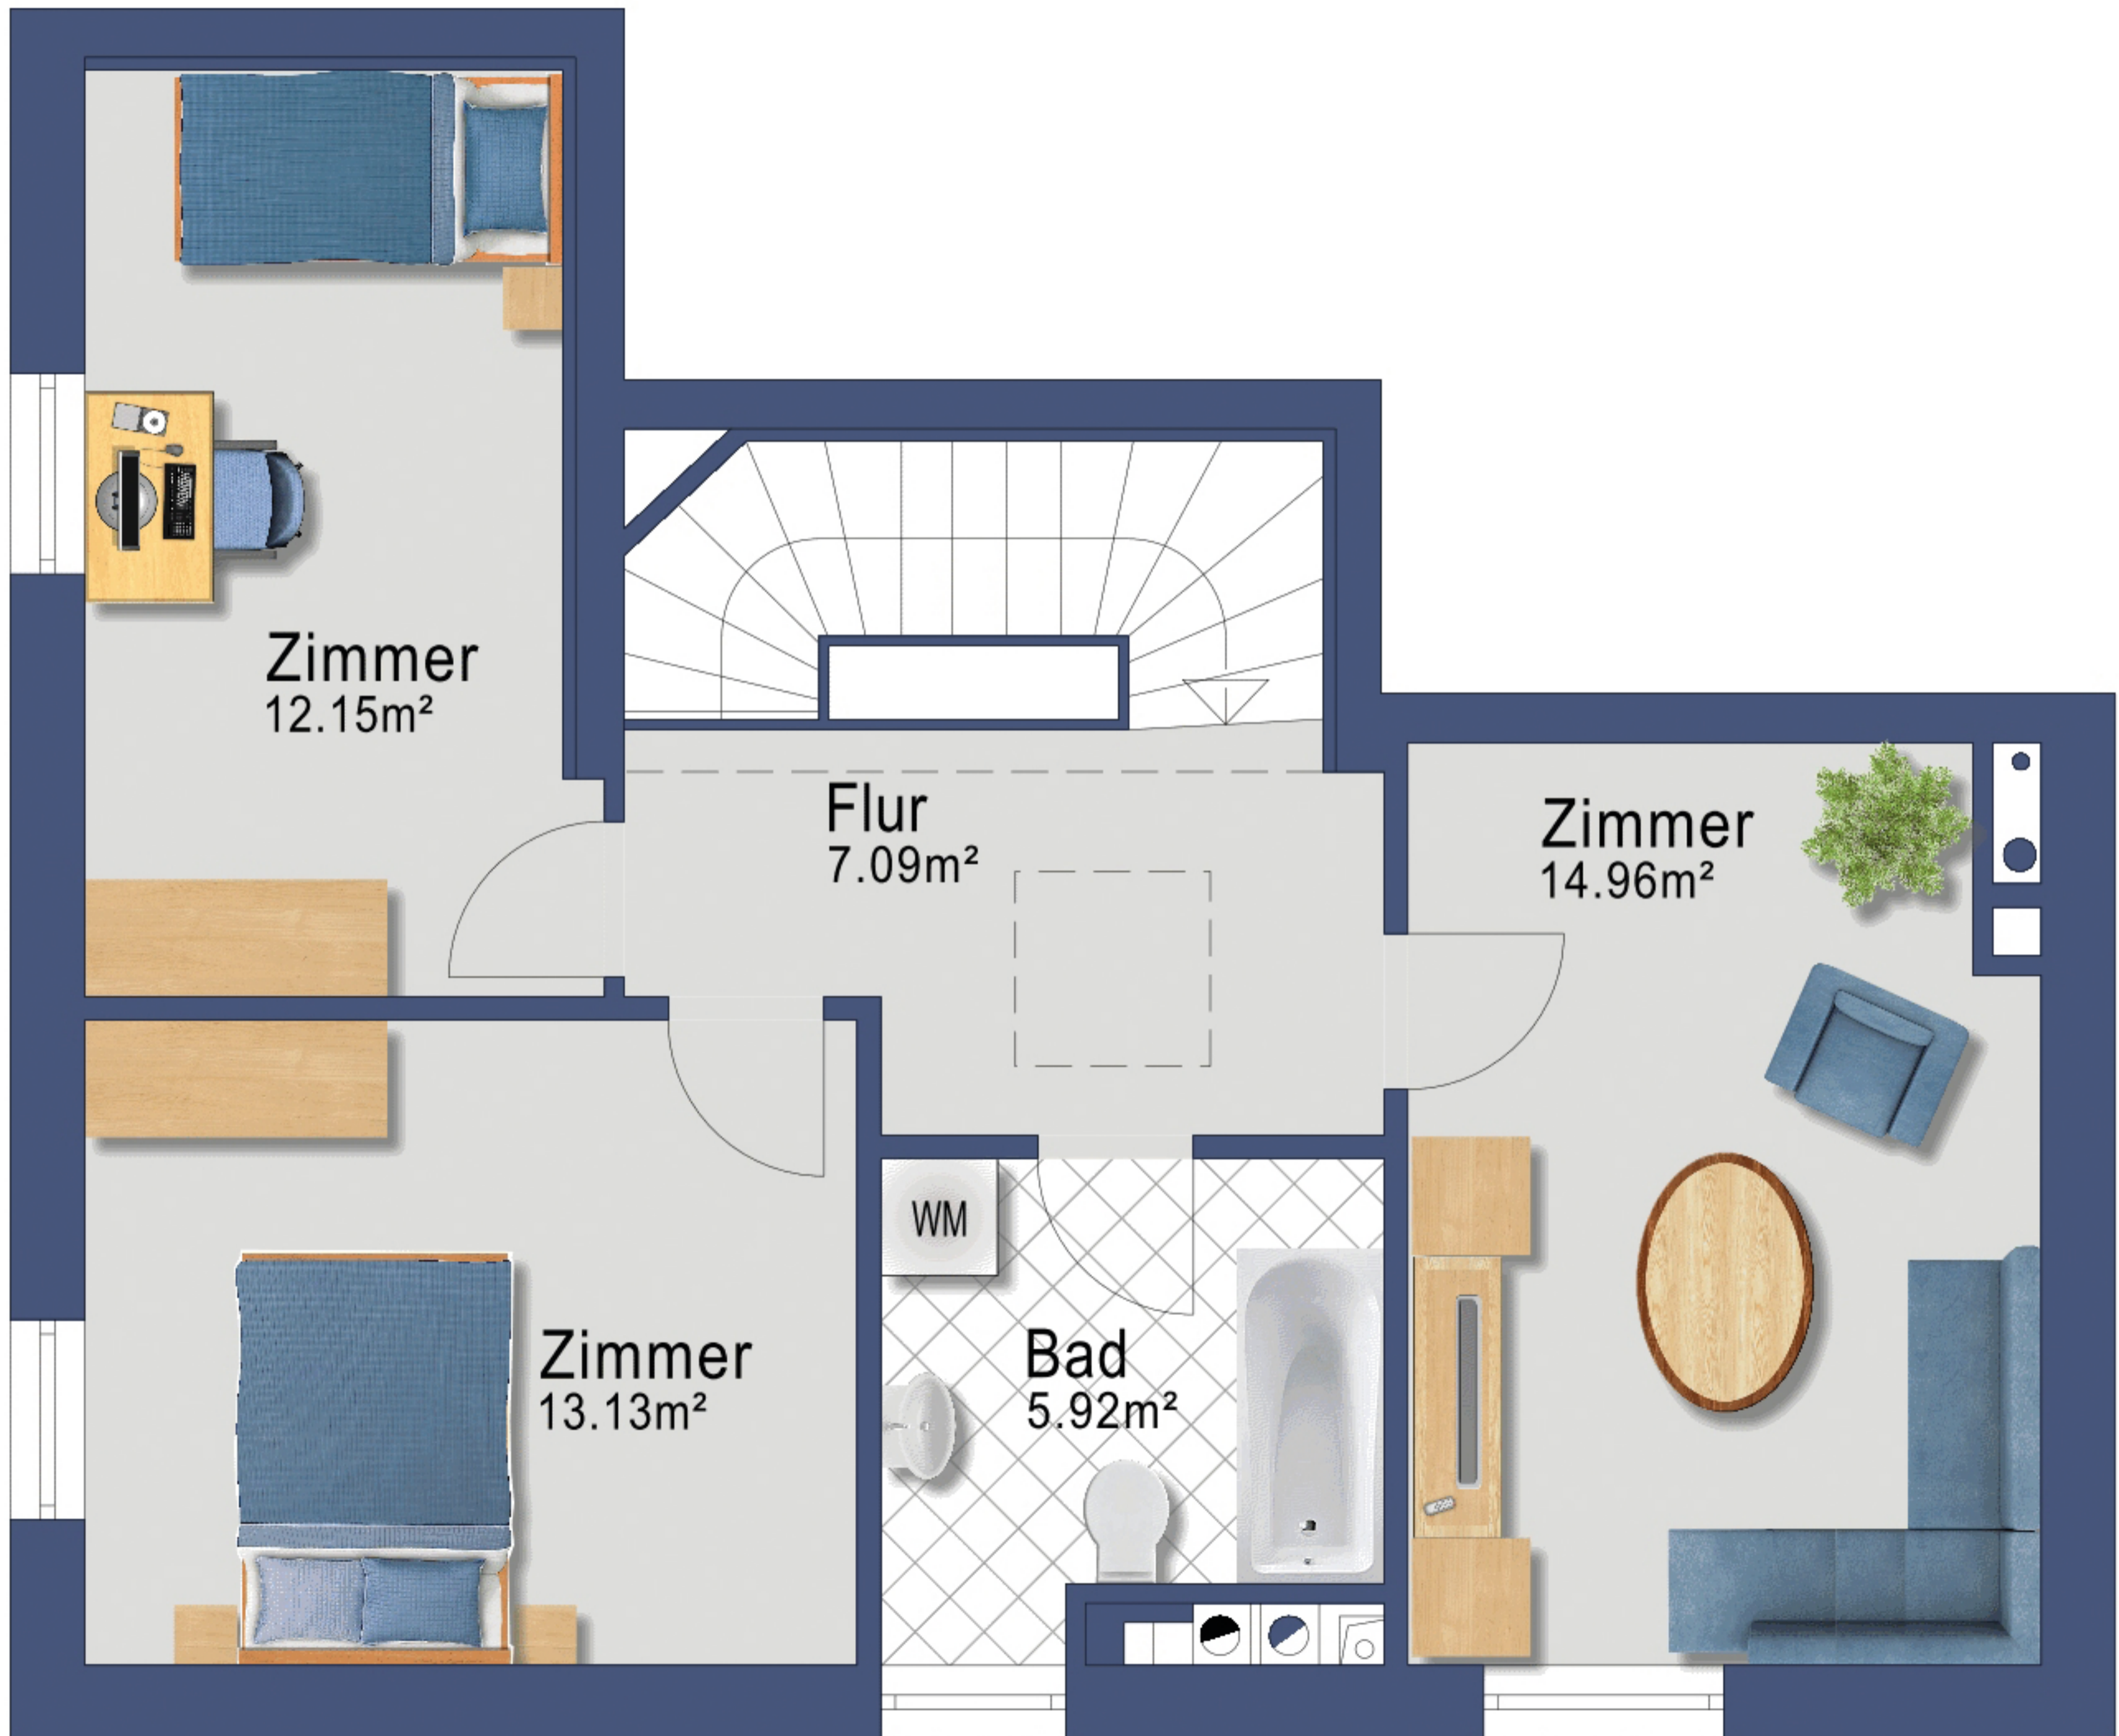

Balkon
4.03m²

Loggia
6.42m²

Zimmer
31.60m²

Vorr.
4.69m²

WC
1.08m²

Abst.R.
1.80m²

Küche
7.84m²

Zimmer
12.15m²

Flur
7.09m²

Zimmer
14.96m²

Zimmer
13.13m²

WM

Bad
5.92m²