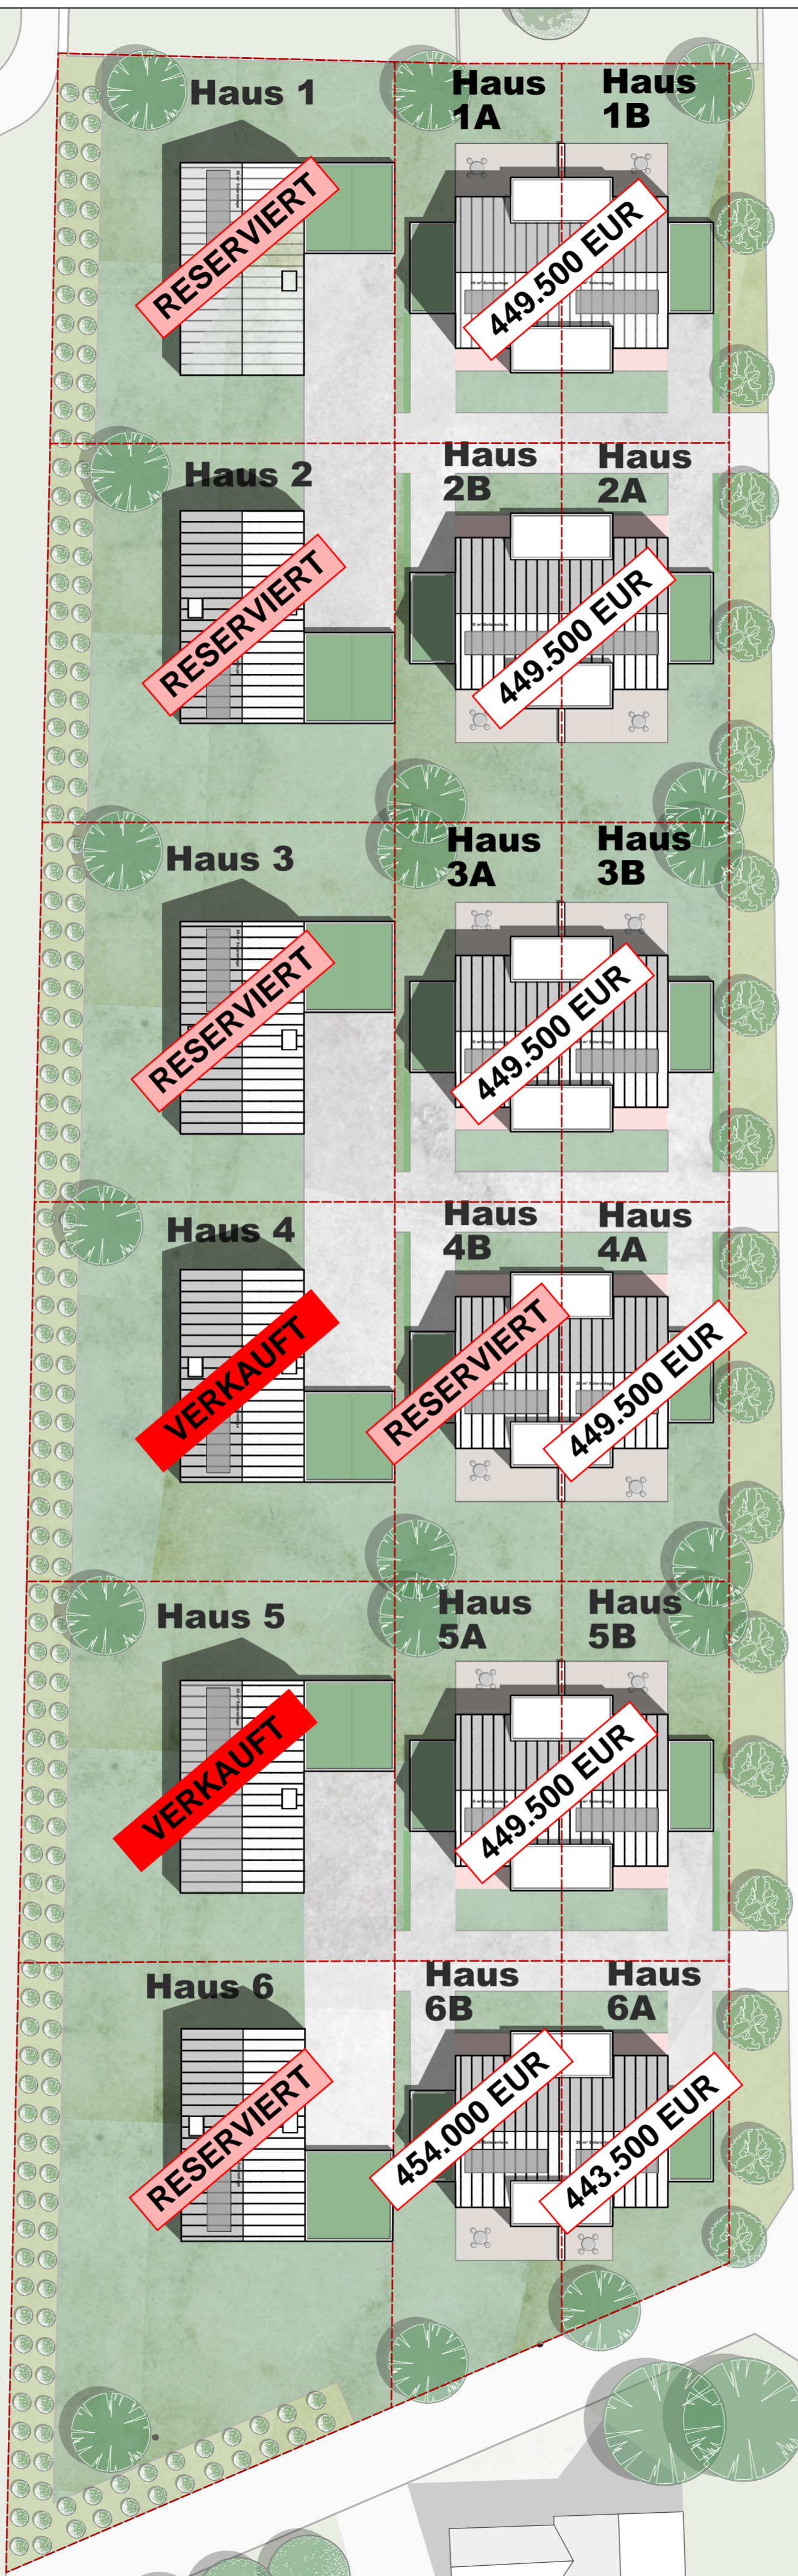

Steinhoff GmbH
Am Nordglacis 1
46483 Wesel

T 0281 206999 08
M 0151 72006323
E steinhoff@immo-steinhoff.de

ROSSMÜHLE