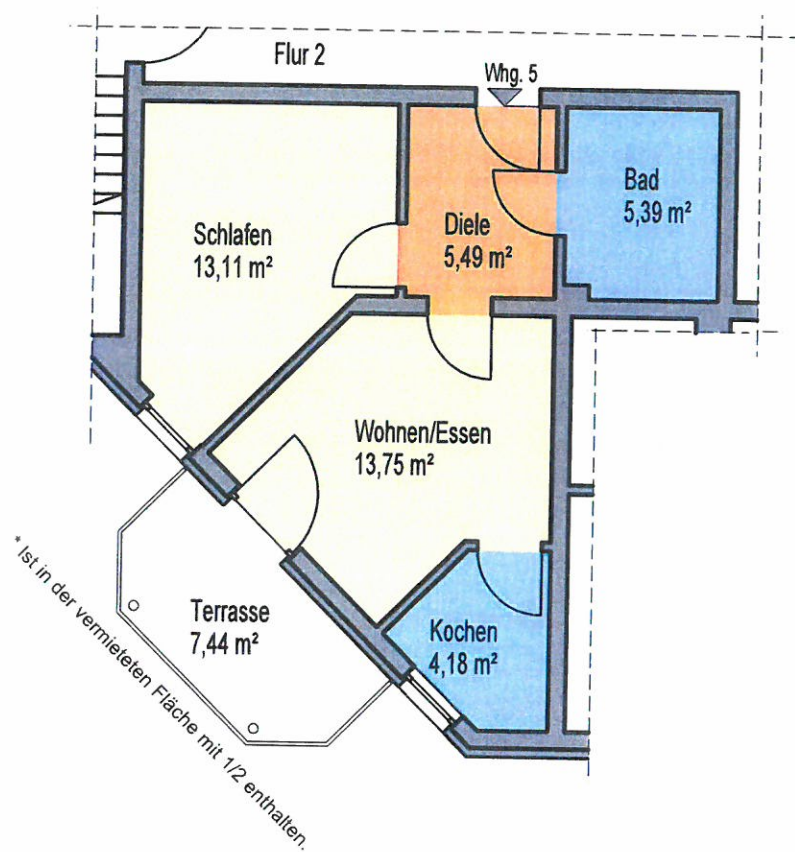

Sandersdorf
30 Seniorenwohnungen
Straße der Neuen Zeit 42
Erdgeschoss
Wohnung 5

Wohnung 5 ca. 45,64 m²