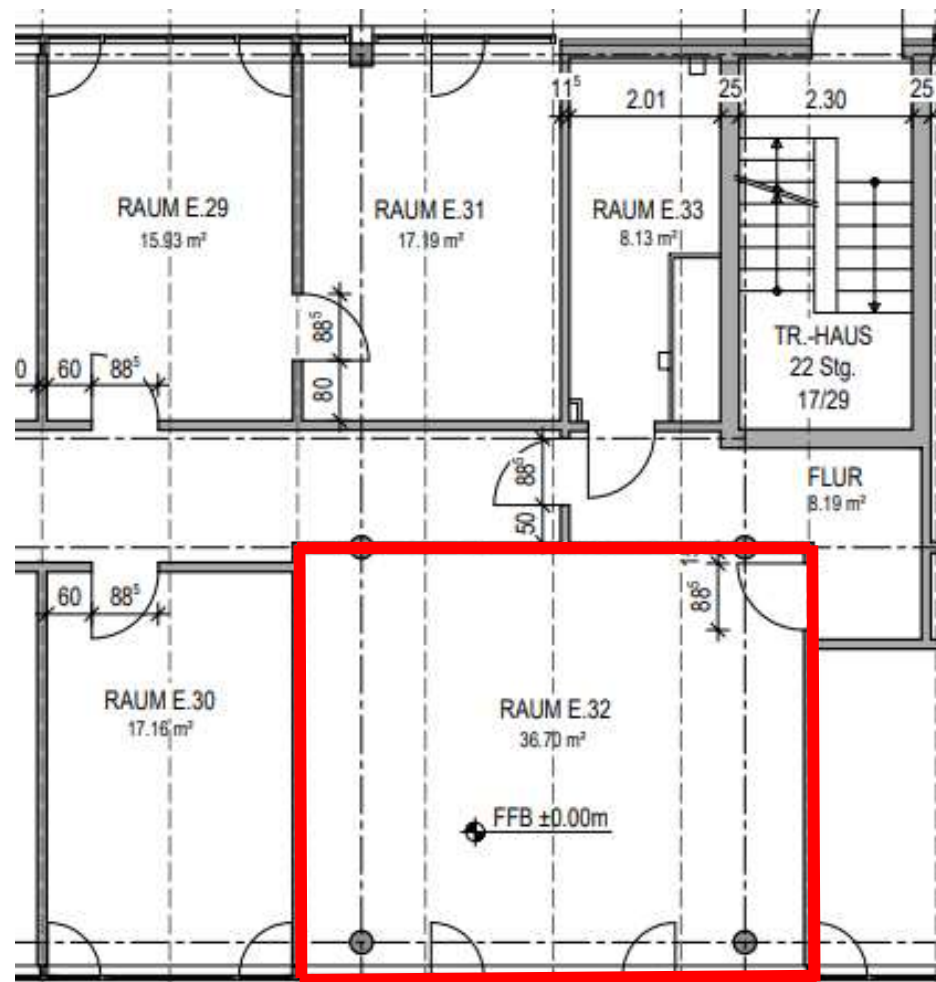

K S M I M M O B I L I E N GmbH

Gesamtfläche: 36,70 qm zzgl. Anteilige

Grundriss Mietfläche Bürogemeinschaft EG Mary-Astell-Str. 2 28359 Bremen