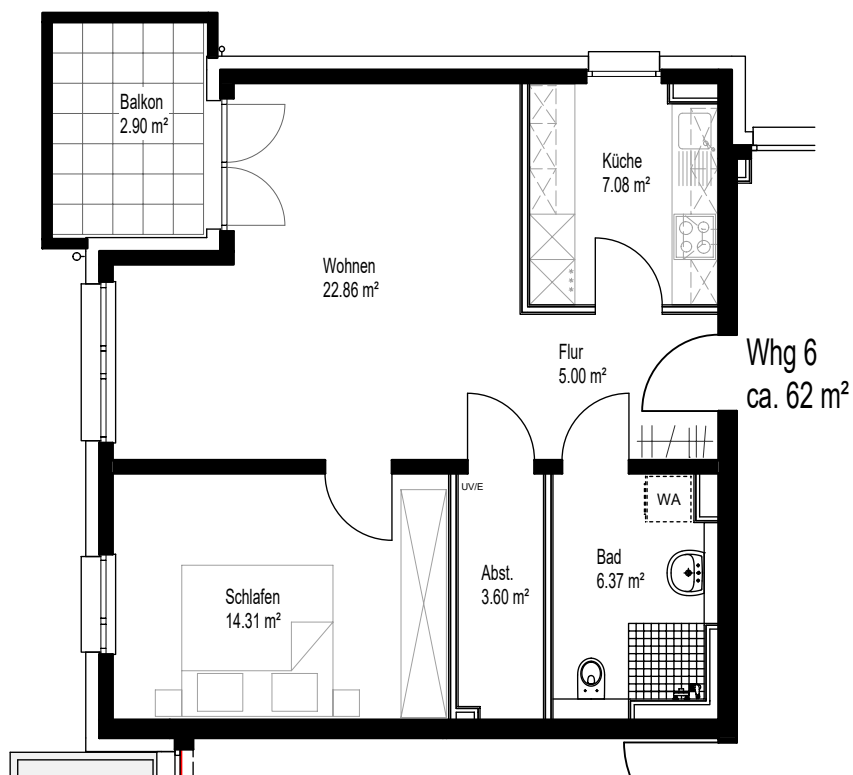

Neu Isenburg, Gravenbruch
Am Dreiherrnsteinplatz 1
63263 Neu Isenburg, Gravenbruch
1.OG, WE 6 / WIE 13018 / Obj. 1 / WE 1006

Wohnungs-
gesellschaft mbH
Frankfurt/Main

MAßSTAB 1:100

VERMIETUNG:
Wohnungsgesellschaft mbH Frankfurt/ Main
Blumenstraße 12
60318 Frankfurt am Main
Telefon: 069 1544 222
E-Mail: gravenbruch@gsw-ffm.de