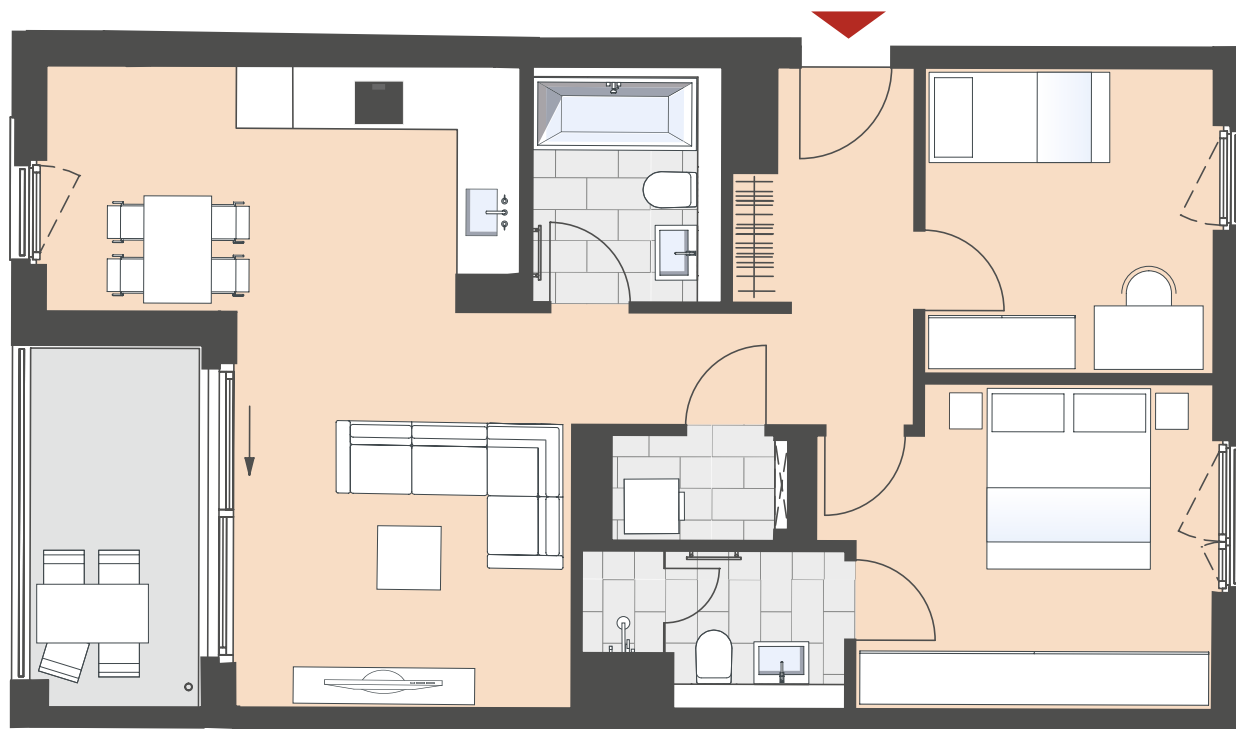

## HAUS 7, 3 ZIMMER

7.1.3	7.2.3	7.3.3	7.4.3
1.OG	2.OG	3.OG	4.OG

WOHNFLÄCHE 80,99 m<sup>2</sup>

Wohnen/Essen/Kochen	30,23 m <sup>2</sup>
Schlafen	14,35 m <sup>2</sup>
Zimmer	10,82 m <sup>2</sup>
Bad 1	5,48 m <sup>2</sup>
Bad 2	4,49 m <sup>2</sup>
Flur	8,61 m <sup>2</sup>
Garderobe	0,94 m <sup>2</sup>
Abstellraum	2,14 m <sup>2</sup>
Loggia (50% von 7,86 m <sup>2</sup> )	3,93 m <sup>2</sup>

**Wohnfläche 80,99 m<sup>2</sup>**