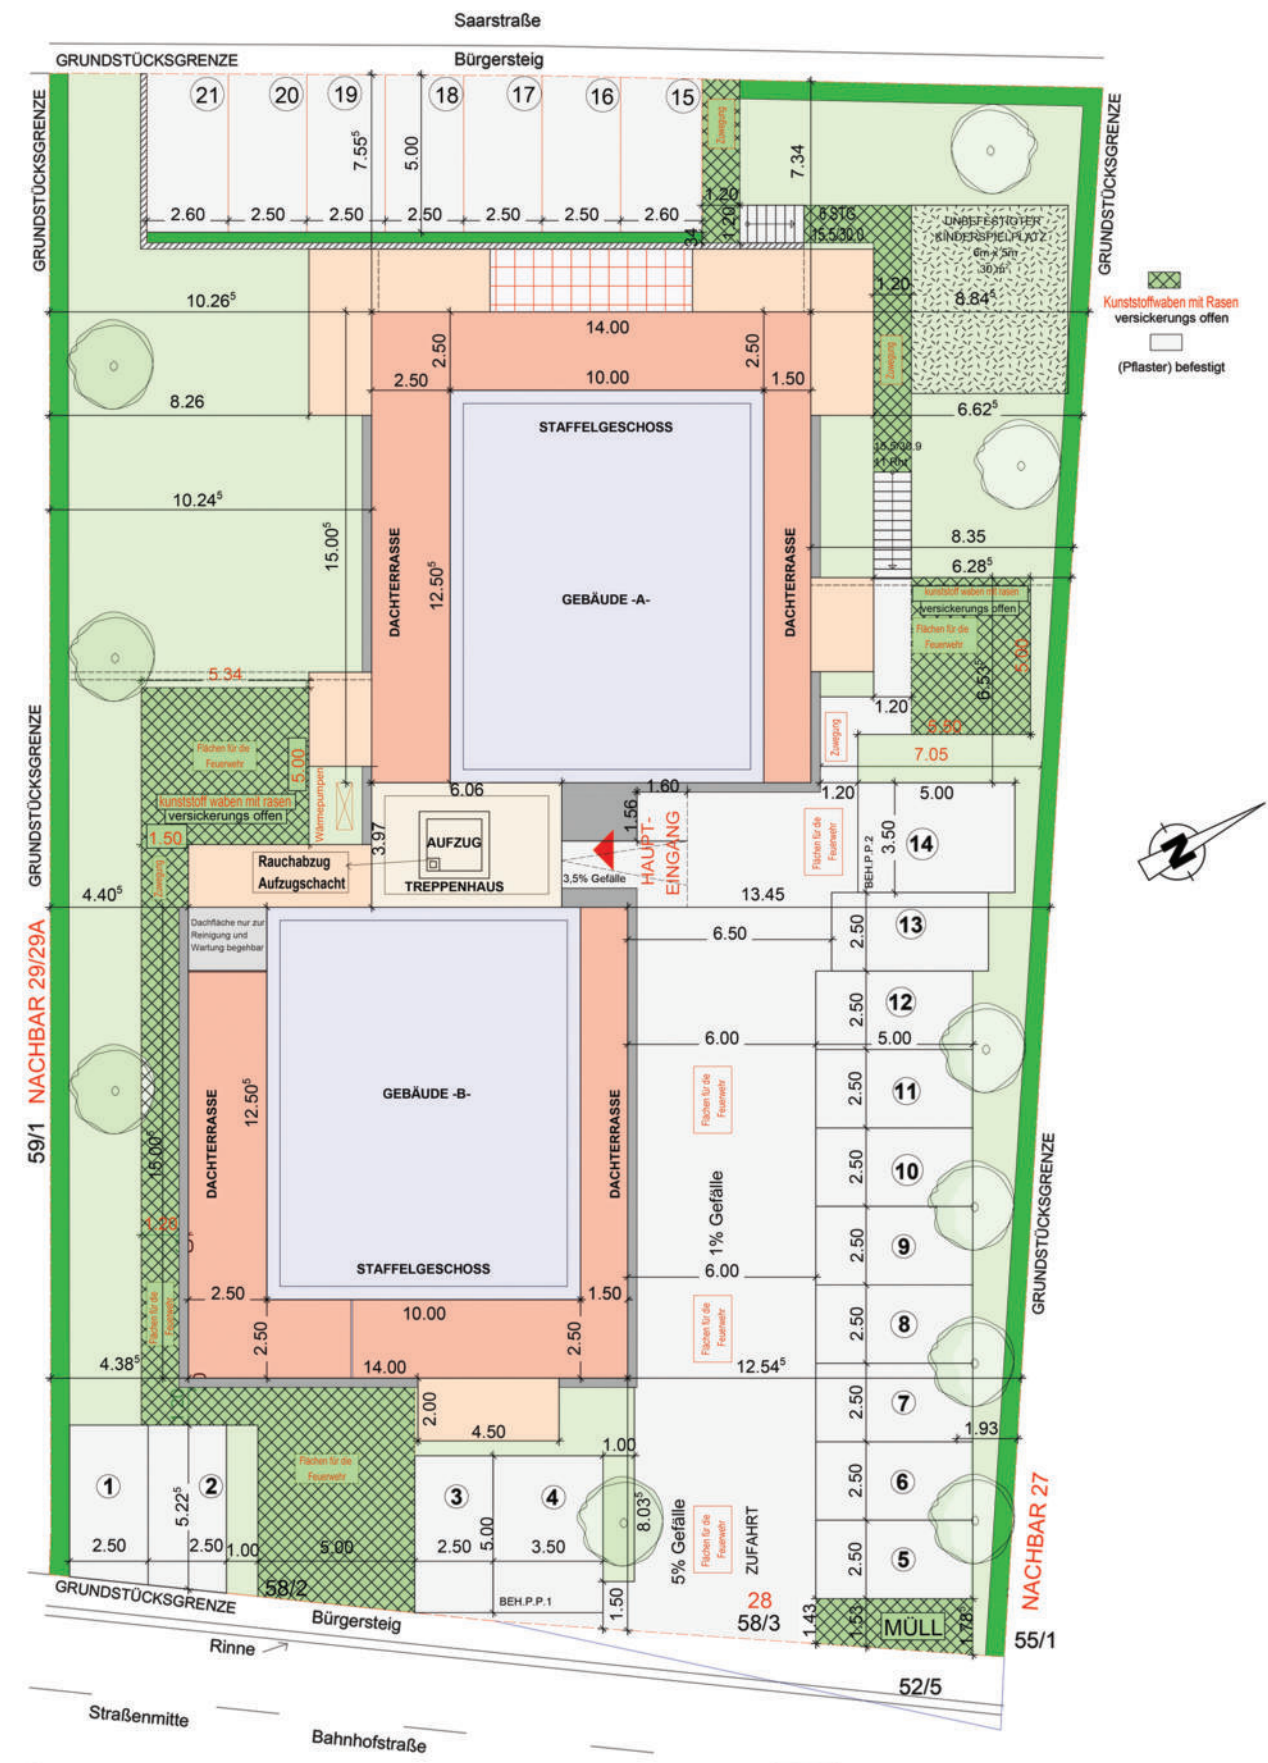

„Wohnanlage an der Saar“ Für Jung und Alt

Willkommen in Ihrem neuen Zuhause an der Saar in Konz!

Dieses moderne Neubauprojekt umfasst zwei Mehrfamilienhäuser mit insgesamt 12 Wohneinheiten, die durch ihre erstklassige Lage an der Saar beste Voraussetzungen für junge Familien und Senioren bietet.

WOHNANLAGE AN DER SAAR MIT 12 WOHNHEITEN
Saarstraße 28 - 54329 Konz

Das Flußufer der Saar mit der nahegelegenen Park

Die moderne Architektur dieser Wohnanlage strahlt eine zeitlose Eleganz aus. Klare (geradlinige) Formen und große Fensterflächen bieten eine optimale Nutzung von Tageslicht und schaffen eine angenehme Wohnatmosphäre.

EBB
BAU
ALLES AUS EINER HAND
 PLANEN • BAUEN • BERATEN • SANIEREN
 GENERALUNTERNEHMEN

Projektübersicht

- **12 Wohnungen** auf einer Grundstücksfläche von **1.572 m²**.
- **Wohnfläche:** 50–140 m², perfekt für unterschiedliche Lebensphasen.
- **21 Stellplätze** für Ihre Fahrzeuge.
- **KfW-40 Standard QNG** für Energieeffizienz und günstige Kredite für Junge Familien nach Programm 300 der KfW.