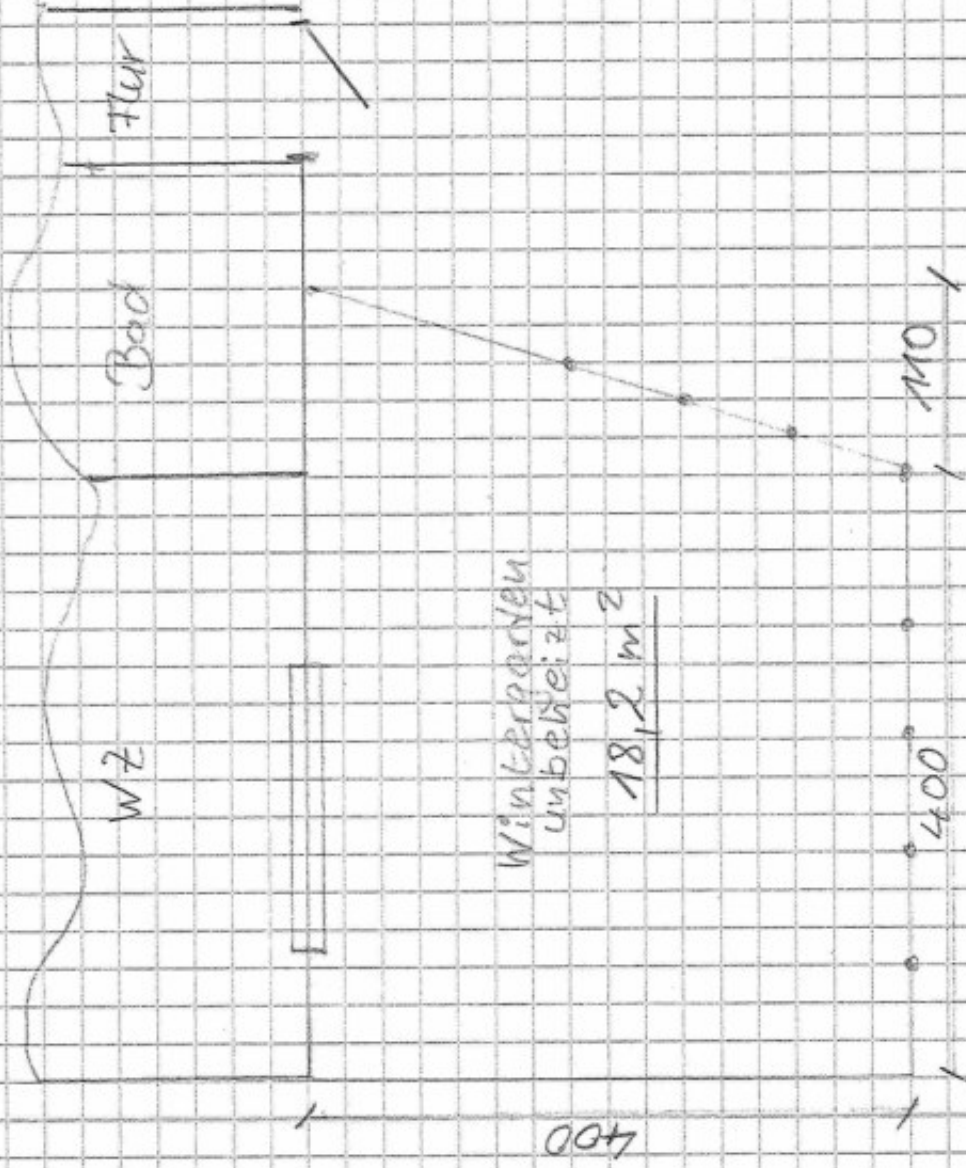

DHF

Rudolf-Breikschel-Str.

Dassow

* alle Maße sind Innemaße

Grundriß Erdgeschoß

Deckenhöhe: 250 cm

DHA

Rudolf-Breitscheid-Str.

Dassau

* innenliegende Beschattung

* gekennzeichnete Seitenwände lassen sich durch einzelne Glaselemente komplett öffnen

Grundriß Wintergarten

DHH

Rudolf-Breitscheid-Str.

Dassow

320

DHH

Rudolf-Breitscheid-Str.

Dassow

* alle Maße sind Innenmaße

Grundriß Teilkeller

Deckenhöhe: 170 cm

DHH Nebengebäude
R.-Breitscheid-Str.
Dassow

315

400

670

Garagentor
2,25 x 2,00

* alle Maße Innenmaße

Grundriß Garage u. Sauna