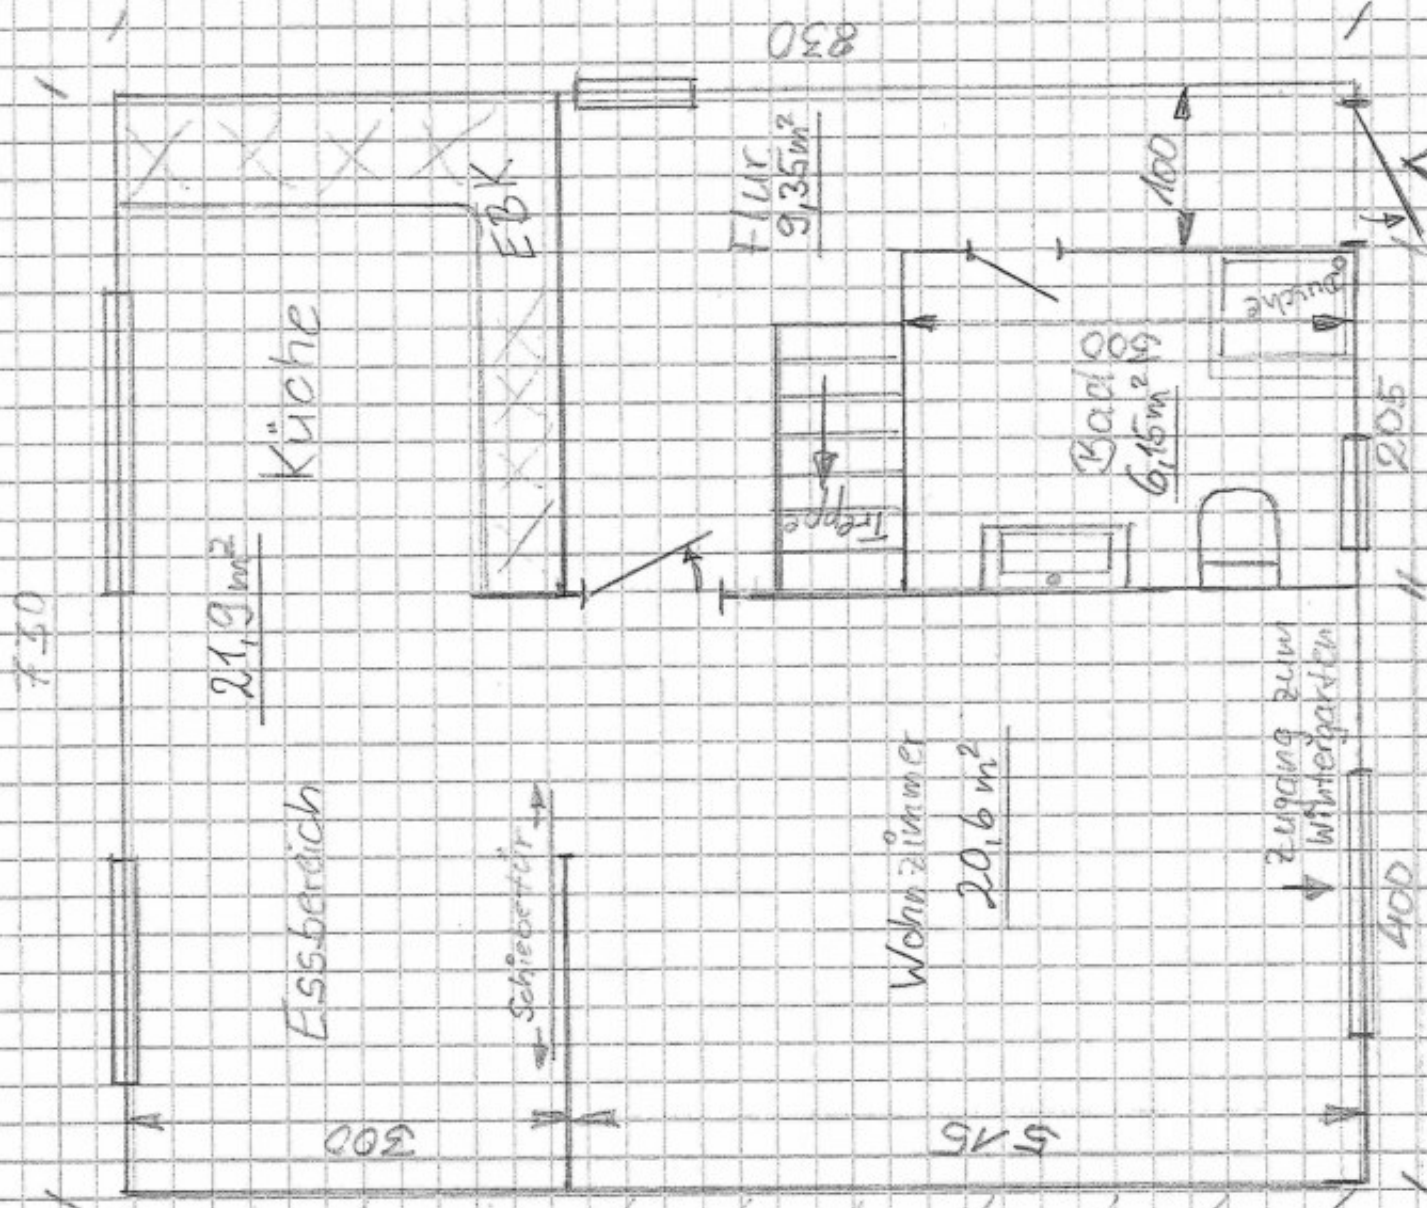

DHF

Rudolf-Breikschel-Str.

Dassow

* alle Maße sind Innemaße

Grundriß Erdgeschoß

Deckenhöhe: 250 cm

DHA

Rudolf-Breitscheid-Str.

Dassau

* innenliegende Beschattung

* gekennzeichnete Seitenwände lassen sich durch einzelne Glaselemente komplett öffnen

Grundriß Wintergarten

DHH

Rudolf-Breitscheid-Str.

Dassow

320

730

150
Schräge

570

13,1 m²

Gäste

Hür

3,16 m²

Einbau-
Schrank

400

670

Garagentor
2,25 x 2,00

* alle Maße Innenmaße

Grundriß Garage u. Sauna