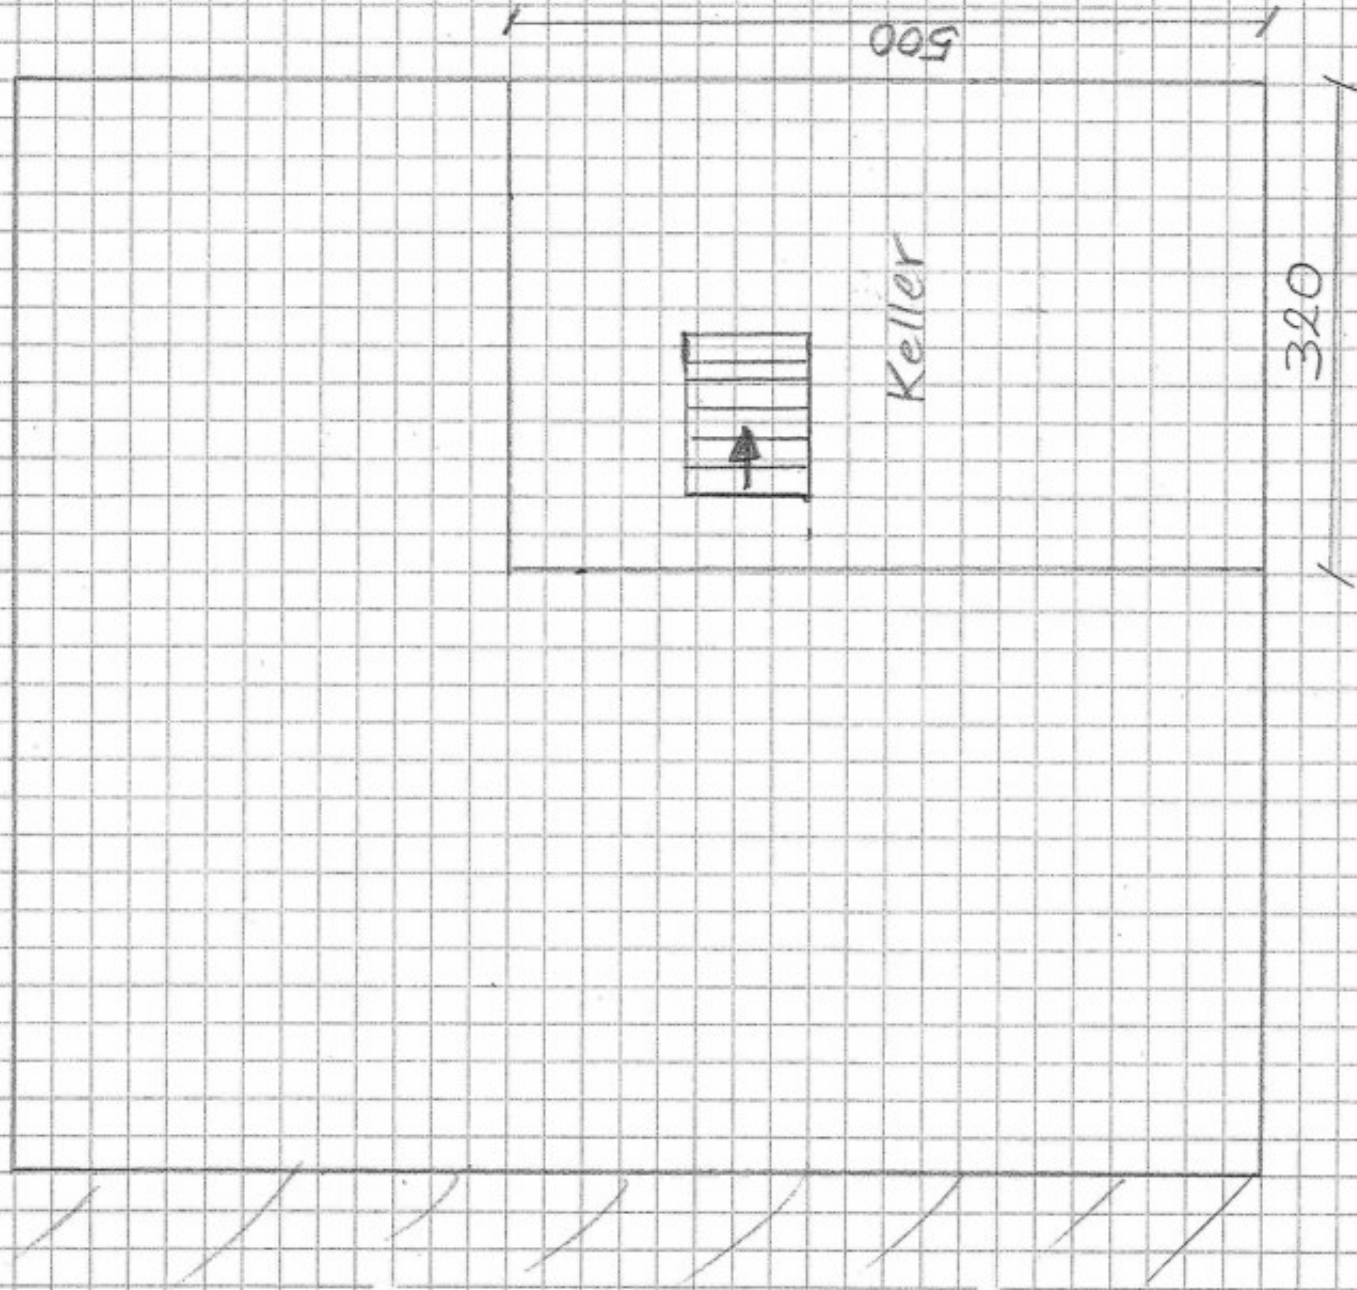

DHF

Rudolf-Breikschel-Str.

Dassow

* alle Maße sind Innemaße

Grundriß Erdgeschoß

Deckenhöhe: 250 cm

DHA

Rudolf-Breitscheid-Str.

480
850

150
Schräge

530

175

190

* alle Maße sind Innenmaße

Grundriß Dachgeschoß

Deckenhöhe: 220 cm

DHH

Rudolf-Breitscheid-Str.

Dassow

* alle Maße sind Innenmaße

Grundriß Teilkeller

Deckenhöhe: 170 cm

DHH Nebengebäude
R.-Breitscheid-Str.
Dassow

315

400

670

Garagentor
2,25 x 2,00

* alle Maße Innenmaße

Grundriß Garage u. Sauna