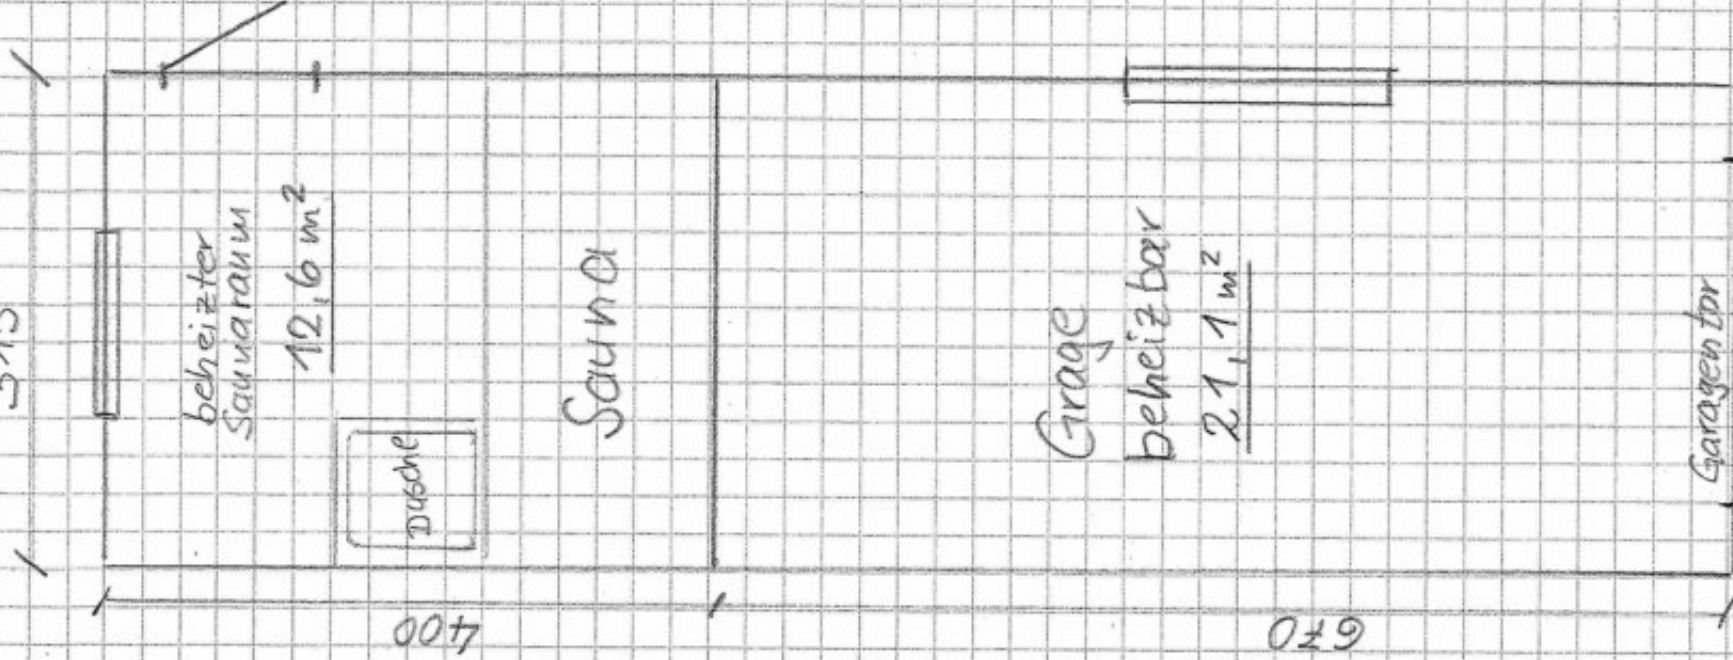

DHF

Rudolf-Breikschel-Str.

Dassow

* alle Maße sind Innemaße

Grundriß Erdgeschoß

Deckenhöhe: 250 cm

DHA

Rudolf-Breitscheid-Str.

480
850

150
Schräge

530

175

190

* alle Maße sind Innenmaße

Grundriß Dachgeschoß

Deckenhöhe: 220 cm

DHH

Rudolf-Breitscheid-Str.

Dassow

* alle Maße sind Innenmaße

Grundriß Teilkeller

Deckenhöhe: 170 cm

DHH Nebengebäude
R.-Breitscheid-Str.
Dassow

315

400

670

Garagentor
2,25 x 2,00

* alle Maße Innenmaße

Grundriß Garage u. Sauna