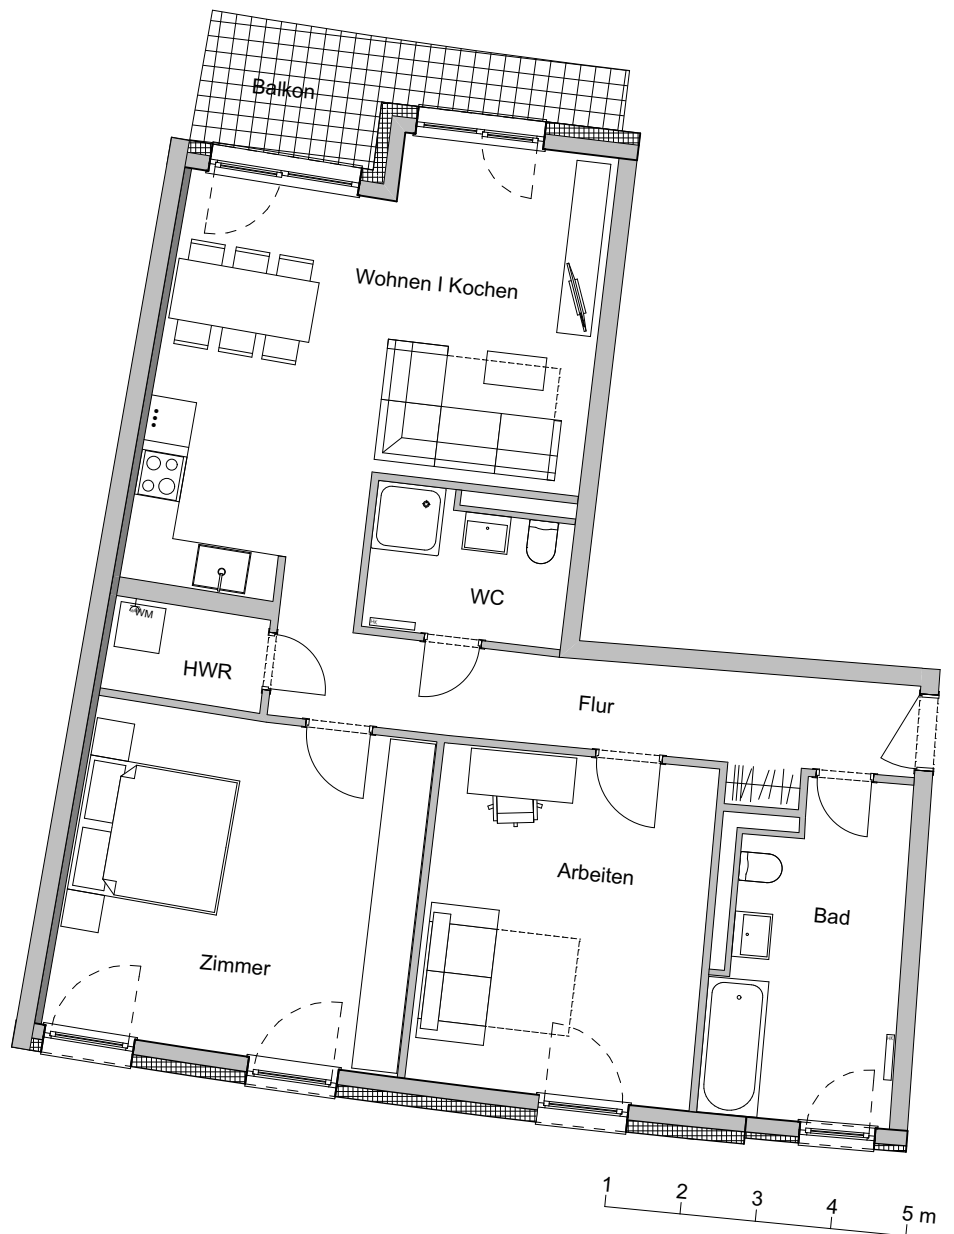

Brühl Süd

Wohnbebauung Bonemilchstraße  
99084 Erfurt

Wohnung 22  
Haus 2 - 3. Obergeschoss  
3-Raumwohnung

Summe Wohnung 22	97,68 m <sup>2</sup>
Wohnen   Kochen	28,20 m <sup>2</sup>
Zimmer	20,49 m <sup>2</sup>
Arbeiten	16,77 m <sup>2</sup>
Bad	9,95 m <sup>2</sup>
WC	4,56 m <sup>2</sup>
HWR	2,60 m <sup>2</sup>
Flur	11,68 m <sup>2</sup>
Balkon (6,86 m <sup>2</sup> )	3,43 m <sup>2</sup>

- vor Flächenaufmaß -

Anschlüsse:

= Waschmaschine und Trockner