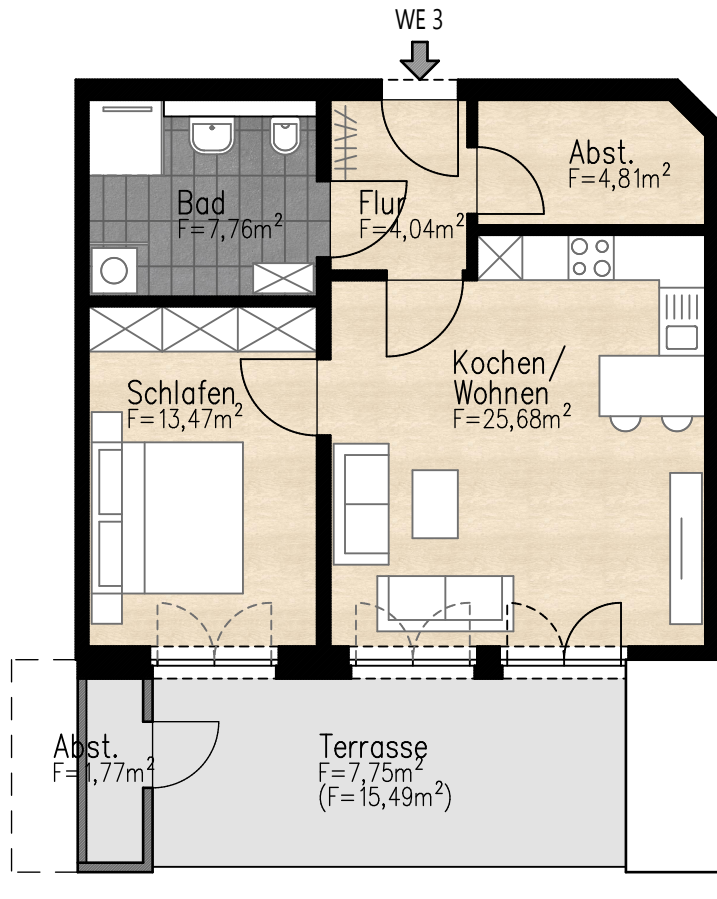

# WE3–Obergeschoss–2–Zimmer–65,28m<sup>2</sup>

Flur	4,04m <sup>2</sup>
Abst.	4,81m <sup>2</sup>
Kochen/Wohnen	25,68m <sup>2</sup>
Schlafen	13,47m <sup>2</sup>
Bad	7,76m <sup>2</sup>
Terrasse (50%)	7,75m <sup>2</sup>
Abst.	1,77m <sup>2</sup>
<b>Gesamt</b>	<b>65,28m<sup>2</sup></b>