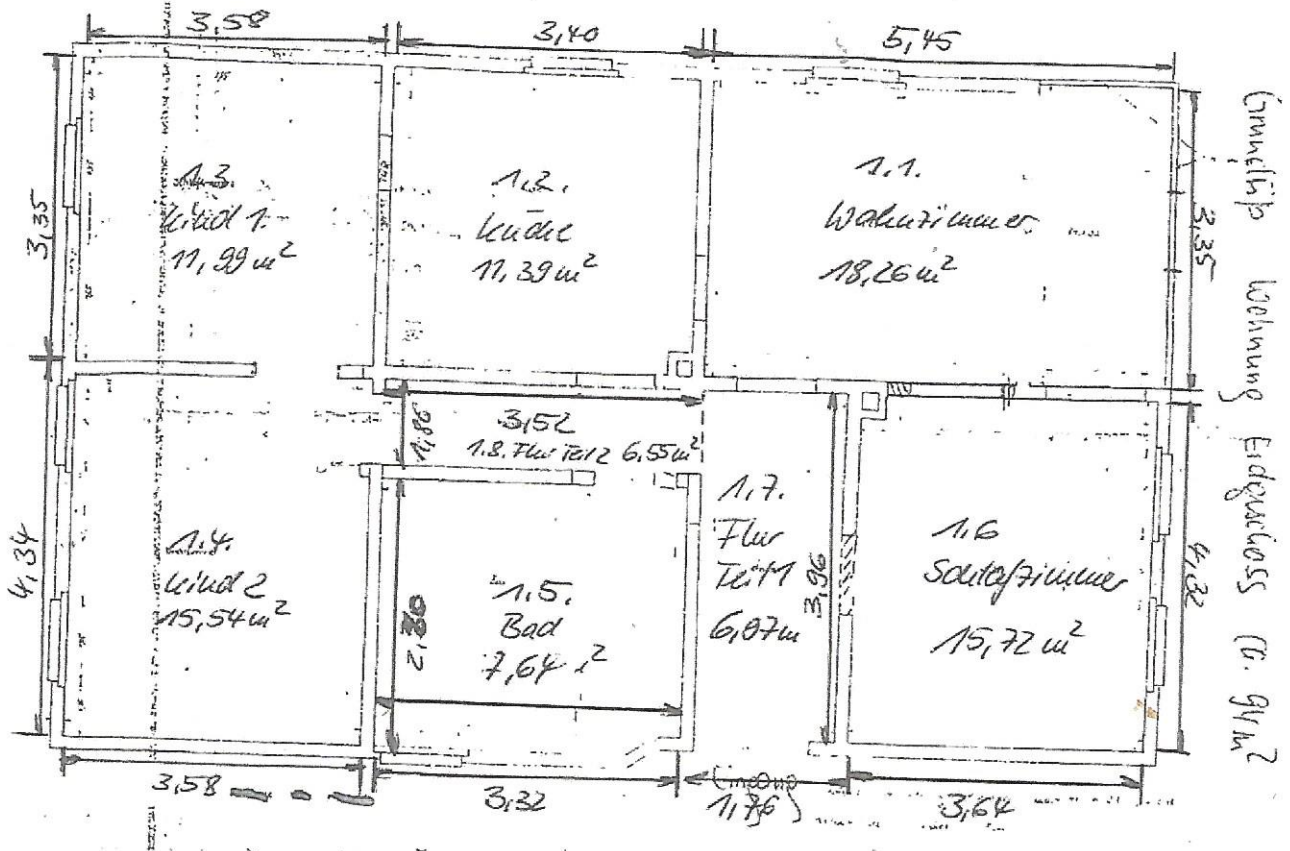

# Erdgeschoss (aktuelle Zimmermitlung)

Liebknecht Str. 29  
 Grundstück Wohnung Erdgeschoss ca. 94 m<sup>2</sup>

1.1. Wohnzimmer	1	18,26 m <sup>2</sup>
1.2. Küche	1	11,39 m <sup>2</sup>
1.3. Wind 1	1	11,99 m <sup>2</sup>
1.4. Wind 2	1	15,54 m <sup>2</sup>
1.5. Bad	1	7,64 m <sup>2</sup>
1.6. Schlafzimmer	1	15,72 m <sup>2</sup>
1.7. Flur Teil 1	1	6,97 m <sup>2</sup>
1.8. Flur Teil 2	1	6,55 m <sup>2</sup>
<b>Gesamt</b>		<b>ca. 94,06 m<sup>2</sup></b>

Alle Angaben sind ca. Angaben, ohne Gewähr / Haftung  
 Bei den Flächenangaben handelt es sich um Schätzungen.