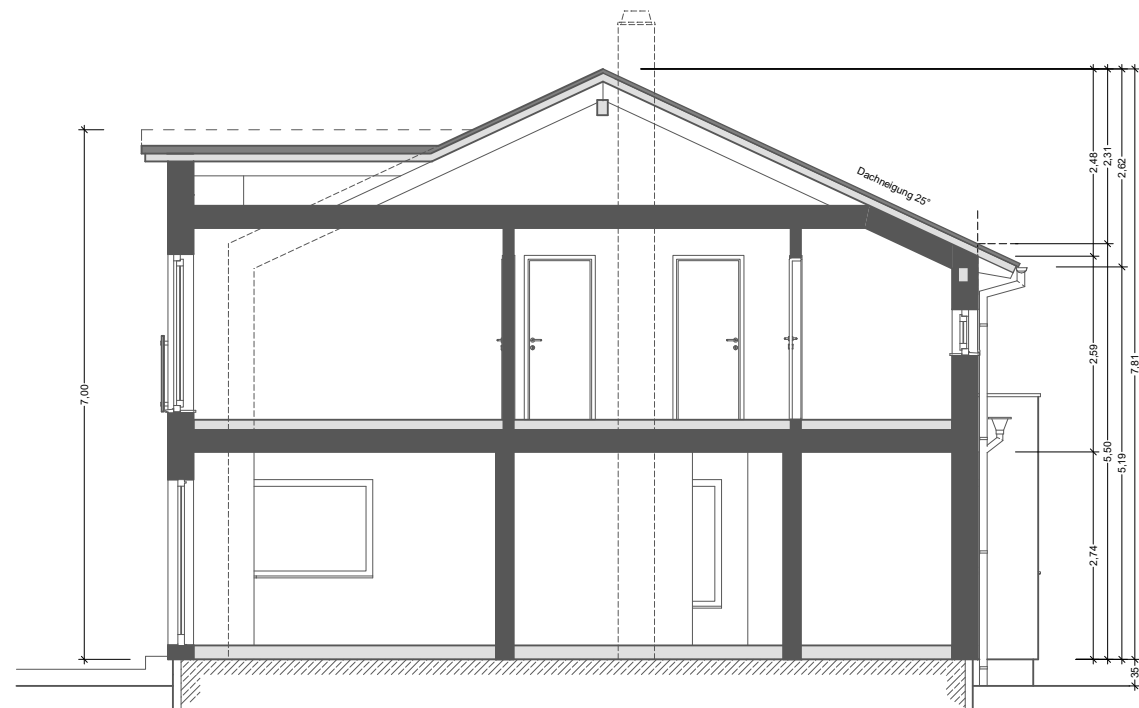

Satteldach 25°

Walmdach

DACH	Satteldach 1	Satteldach 2	Walmdach	Pulldach	Flachdach
	-	25° Kst 2,00 - Designdach	15° - Designd.	-	-

SYSTEMSCHNITTE

M. 1:100

Naturmaße nehmen!
HMa / 14.05.2018

@ DIN A3