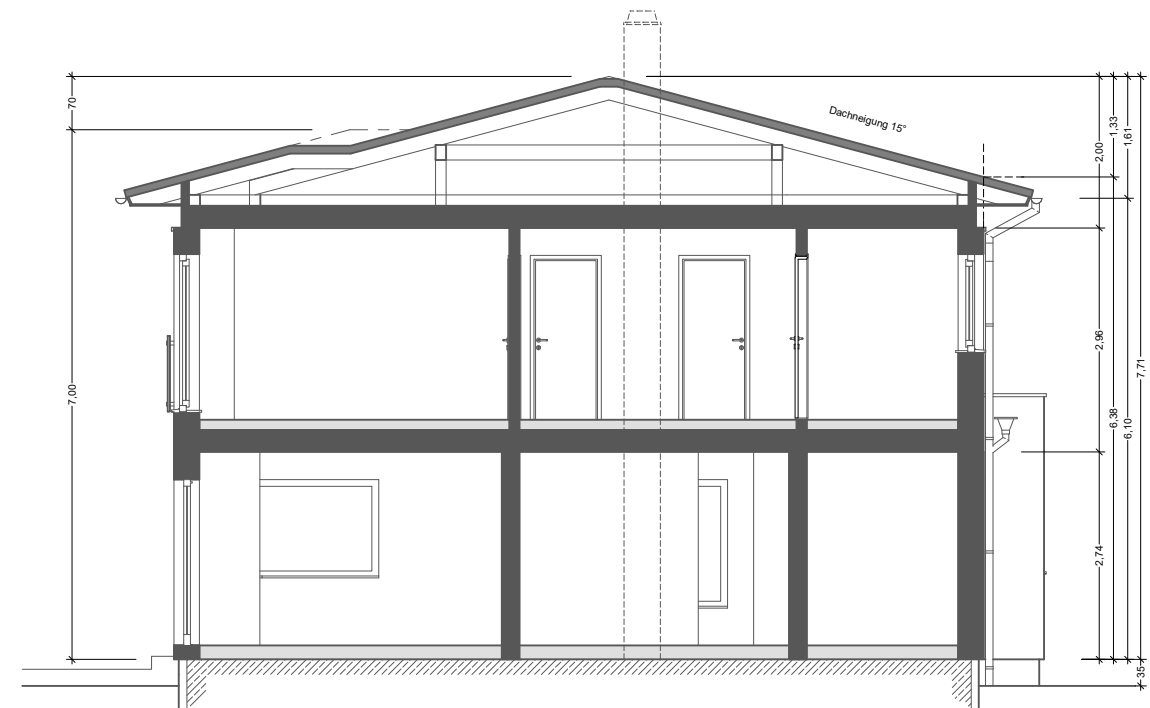

Satteldach 25°

Walmdach

DACH	Satteldach 1	Satteldach 2	Walmdach	Pulldach	Flachdach
	-	25° Kst 2,00 - Designdach	15° - Designd.	-	-

SYSTEMSCHNITTE

M. 1:100

Naturmaße nehmen!
HMa / 14.05.2018

@ DIN A3