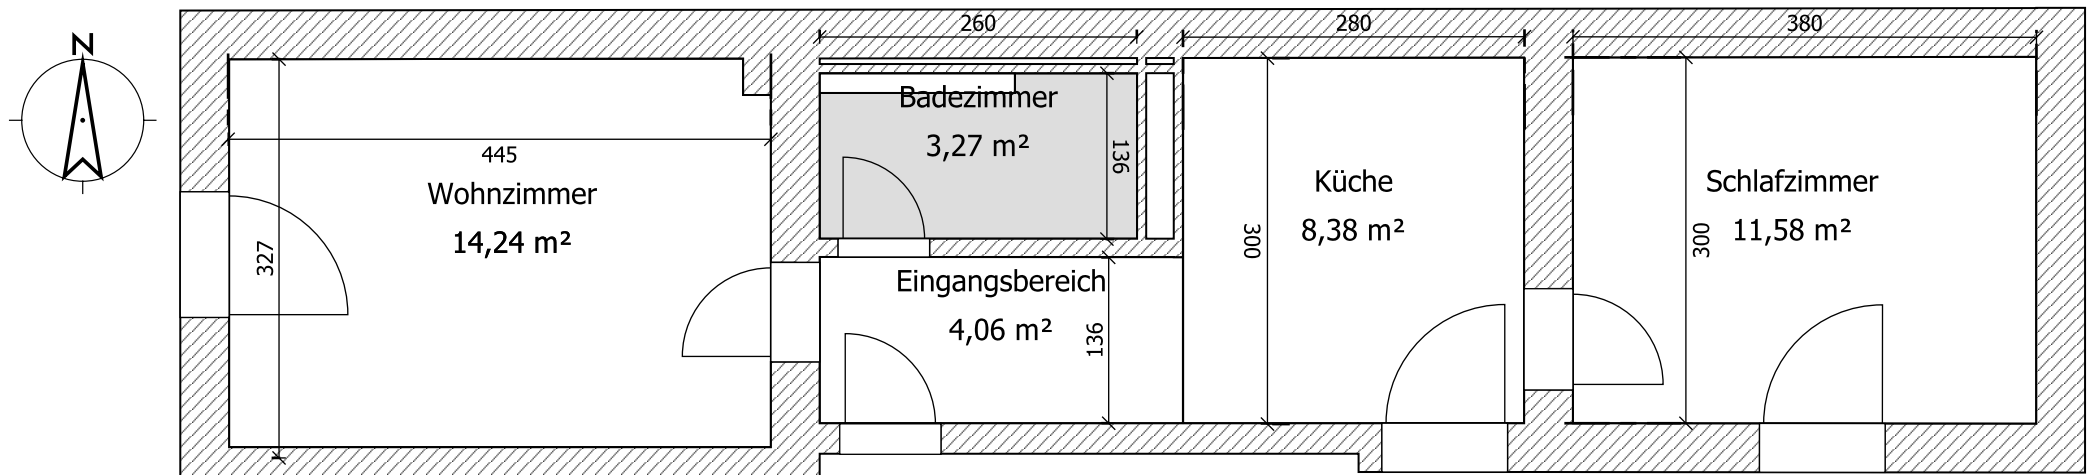

Wohnung 1. OG links

1. OG links, Gesamtfläche 41,53 qm