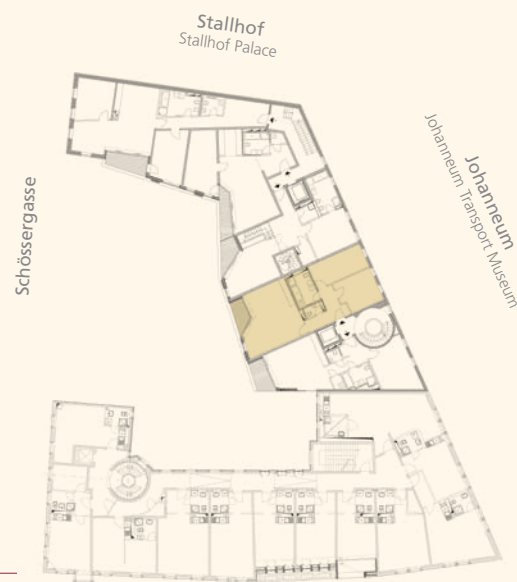

Wohnresidenz LÖWENHOF

WOHNUNG 7, 1. OBERGESCHOSS APARTMENT 7, FIRST FLOOR

Wohnen/Küche Living area/Kitchen	34,92 m ²
Schlafen Bedroom	14,28 m ²
Kind Child's room	14,89 m ²
Bad Bathroom	7,80 m ²
Gäste WC Guest WC	1,97 m ²
Flur Hallway	9,23 m ²
Loggia Loggia	2,36 m ²

Wohnfläche | Living area 85,45 m²

Zufahrt Tiefgarage im EG
Access to underground garage
on ground floor