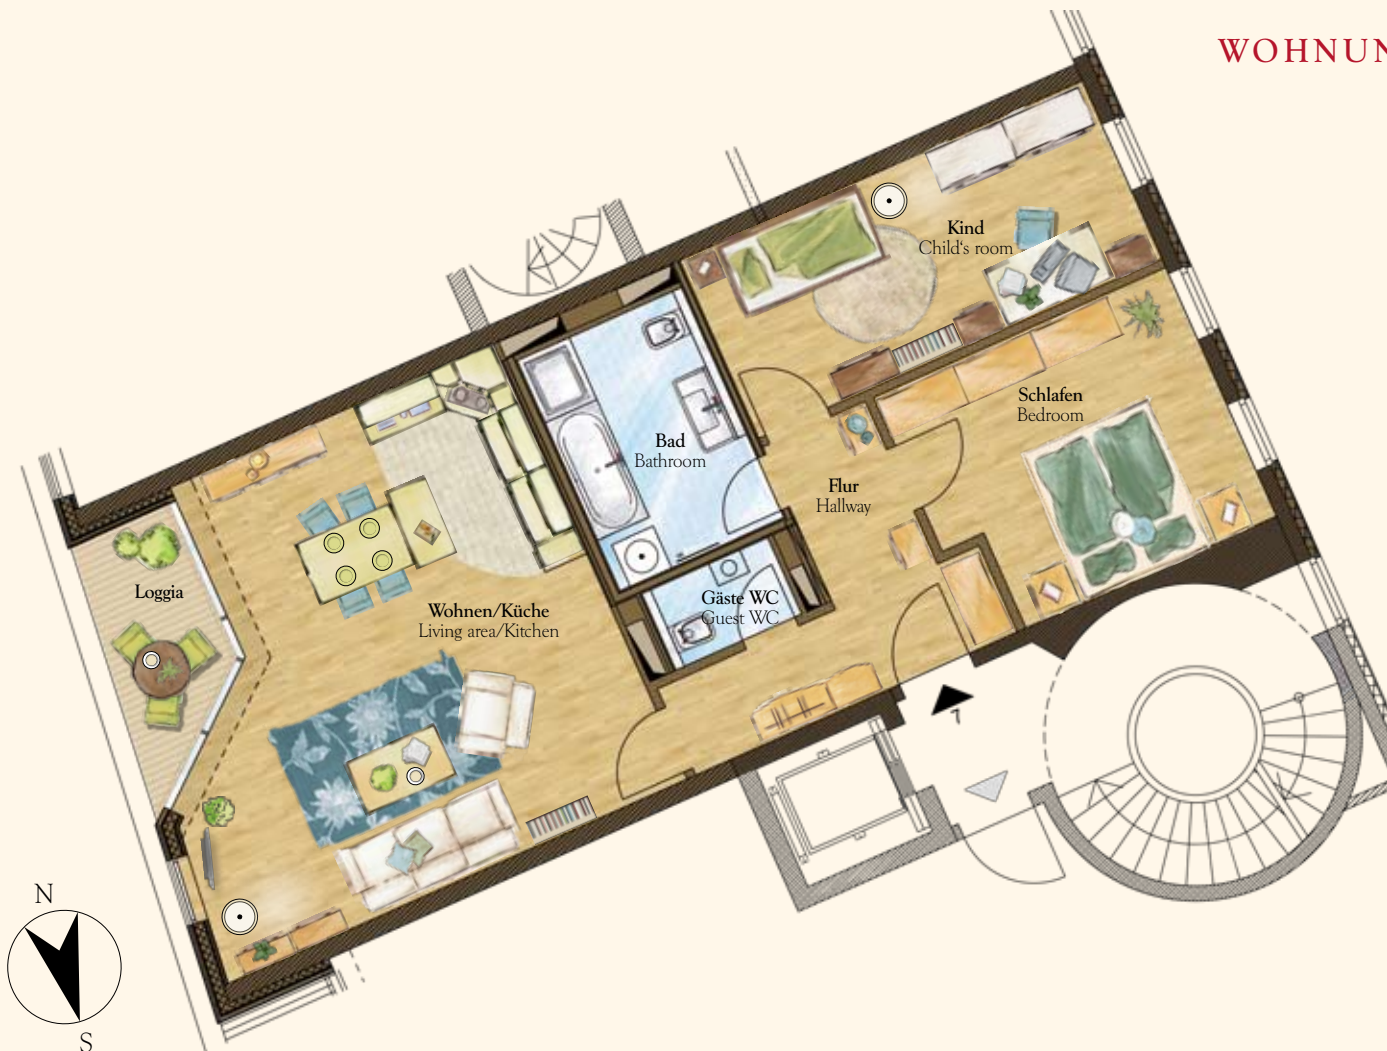

Wohnresidenz LÖWENHOF

WOHNUNG 7, 1. OBERGESCHOSS APARTMENT 7, FIRST FLOOR

Wohnen/Küche Living area/Kitchen	34,92 m ²
Schlafen Bedroom	14,28 m ²
Kind Child's room	14,89 m ²
Bad Bathroom	7,80 m ²
Gäste WC Guest WC	1,97 m ²
Flur Hallway	9,23 m ²
Loggia Loggia	2,36 m ²

Wohnfläche | Living area 85,45 m²

Zufahrt Tiefgarage im EG
Access to underground garage
on ground floor