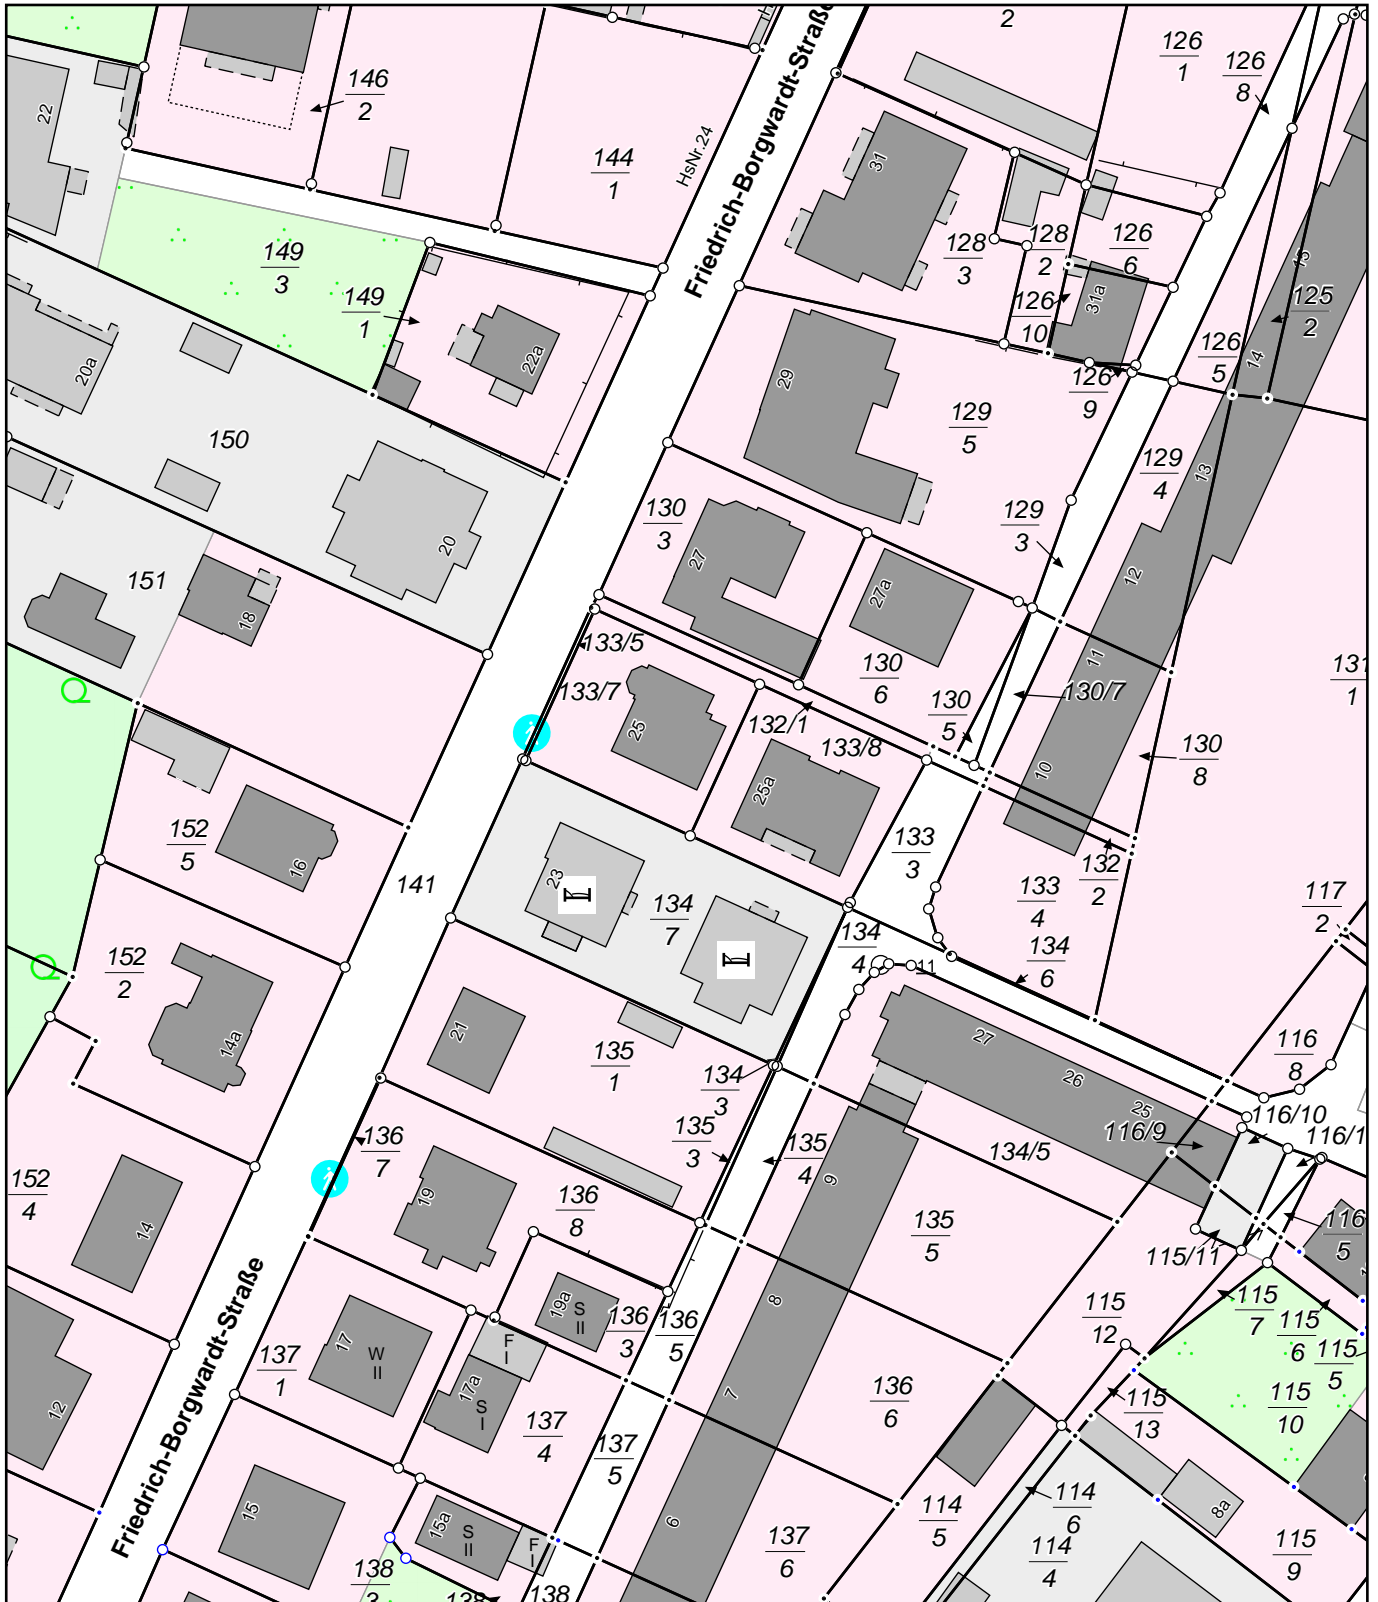

Erstellt am 23.12.2021

Gemarkung: Kühlungsborn (13 2141)
Flur: 1
Flurstück: 133/7

Gemeinde: Kühlungsborn, Ostseebad, Stadt (13 0 72 060)
Landkreis Rostock
Lage: Friedrich-Borgwardt-Str. 25

MV1690
0 10 20 30 Meter
Maßstab 1:1000