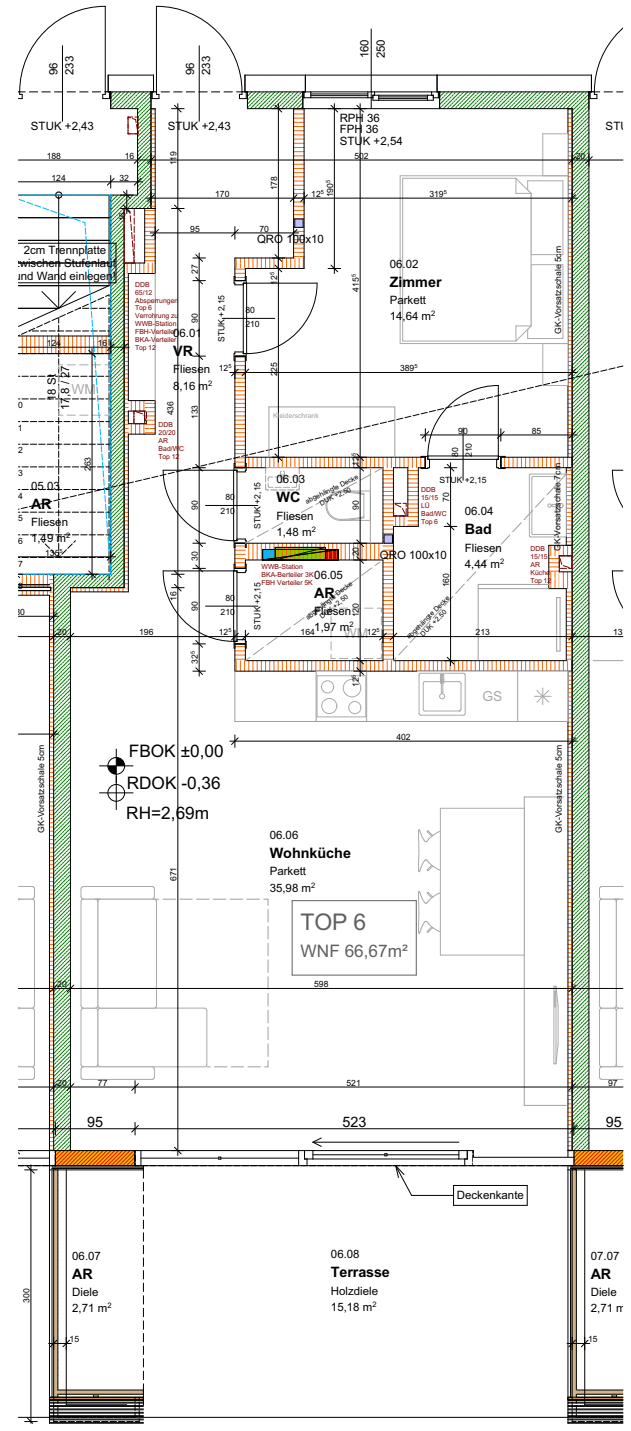

**TOP
6
66,67 m²**

WNF	
Gesamt	66,67 m ²

Raus in die
NATUR

DIE SEELE ATMEN LASSEN.