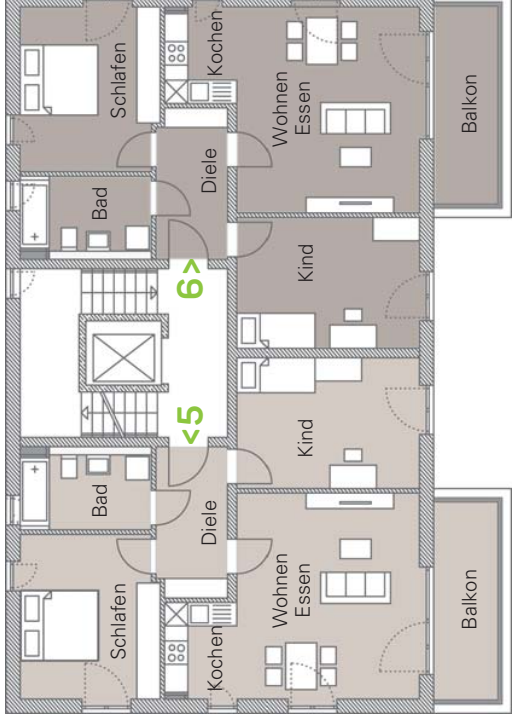

Wohnung 7.3 79.77 m²

Diele	6.88 m ²
Wohnen/Essen/Kochen	29.89 m ²
Schlafen	15.11 m ²
Kind	15.76 m ²
Bad	6.74 m ²
Balkon (1/2)	5.39 m ²

Wohnung 7.4 79.77 m²

Diele	6.88 m ²
Wohnen/Essen/Kochen	29.89 m ²
Schlafen	15.11 m ²
Kind	15.76 m ²
Bad	6.74 m ²
Balkon (1/2)	5.39 m ²

Wohnung 7.5 78.54 m²

Diele	6.88 m ²
Wohnen/Essen/Kochen	29.89 m ²
Schlafen	15.11 m ²
Kind	15.76 m ²
Bad	6.74 m ²
Balkon (1/2)	4.16 m ²

Wohnung 7.6 78.54 m²

Diele	6.88 m ²
Wohnen/Essen/Kochen	29.89 m ²
Schlafen	15.11 m ²
Kind	15.76 m ²
Bad	6.74 m ²
Balkon (1/2)	4.16 m ²