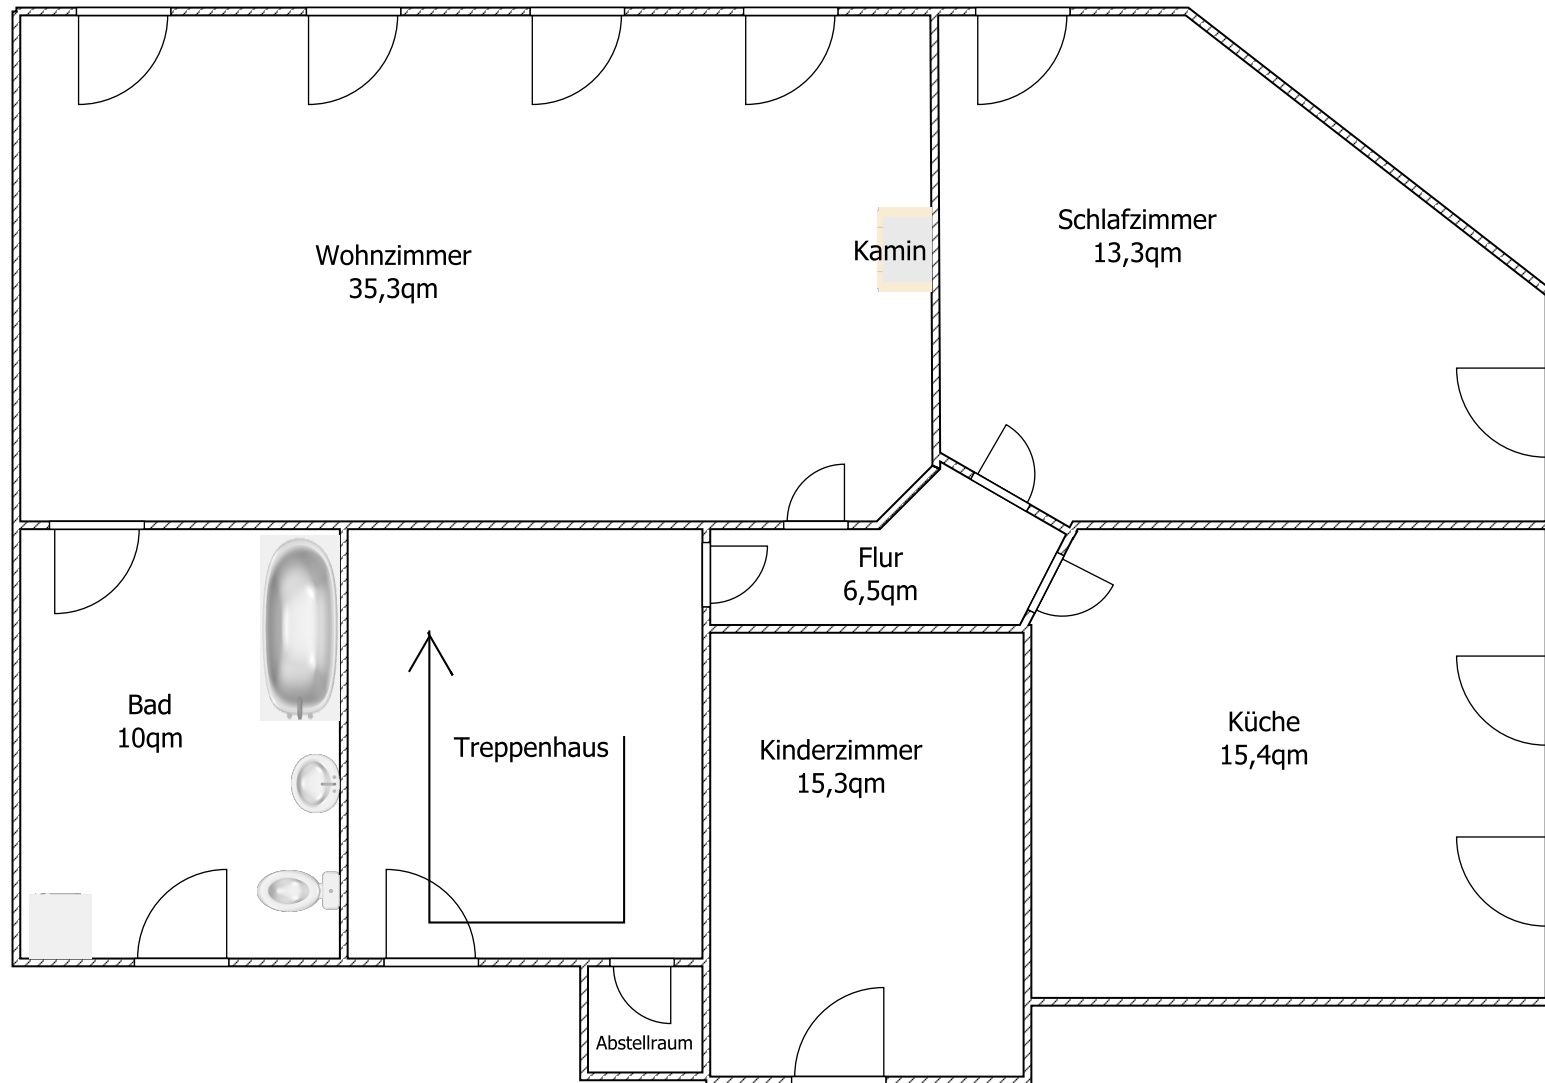

Lichtentanner Straße 2, 08060 Zwickau

Wohneinheit 1 - 1. Obergeschoss